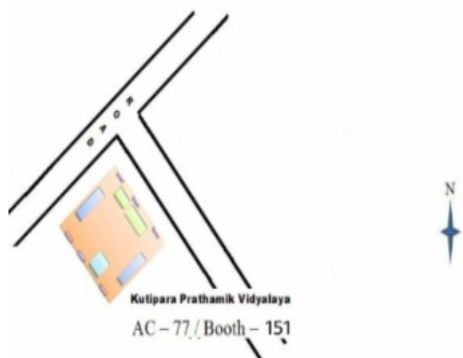

Nazri Naksha