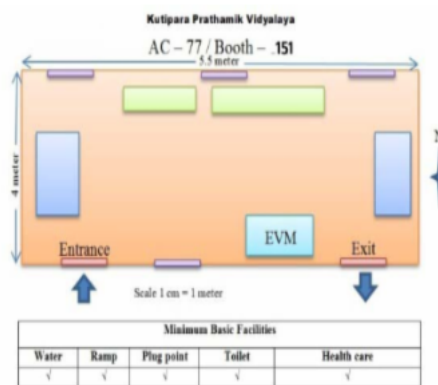

নির্বাচক নিবন্ধন আধিকারিকের স্বাক্ষর

Nazri Naksha

Google Map View

Polling Station Building Front View

Polling Station Front View

Cad View

Key MAP View

1 নাম : জিন্না খাতুন পিতার নাম : আনারুল মন্ডল বাড়ির নং : n0013 বয়স : 32 লিঙ্গ : মহিলা	WKM1610062 ফটো উপলব্ধ	2 নাম : সুমন অধিকারী পিতার নাম : সন্তোষ অধিকারী বাড়ির নং : n0145 বয়স : 27 লিঙ্গ : পুরুষ	NEY2385680 ফটো উপলব্ধ	3 নাম : লক্ষ্মী নন্দী স্বামীর নাম : গোপাল নন্দী বাড়ির নং : n0025 বয়স : 48 লিঙ্গ : মহিলা	NEY2980860 ফটো উপলব্ধ
4 নাম : দেবশীষ গুড়িয়া পিতার নাম : পঞ্চানন গুড়িয়া বাড়ির নং : এন0025 বয়স : 49 লিঙ্গ : পুরুষ	NEY2230654 ফটো উপলব্ধ	5 নাম : কাকলী গুড়িয়া স্বামীর নাম : শঙ্কর গুড়িয়া বাড়ির নং : এন0025 বয়স : 51 লিঙ্গ : মহিলা	WB/12/080/285339 ফটো উপলব্ধ	6 নাম : দেব গুরিয়া পিতার নাম : শংকর গুরিয়া বাড়ির নং : n0025 বয়স : 27 লিঙ্গ : পুরুষ	NEY2335321 ফটো উপলব্ধ
7 নাম : হরিপদ সরকার পিতার নাম : রামাপদ সরকার বাড়ির নং : এন0025 বয়স : 23 লিঙ্গ : পুরুষ	NEY2714848 ফটো উপলব্ধ	8 নাম : মল্লিকা গুহ স্বামীর নাম : প্রভাত গুহ বাড়ির নং : এন02068 বয়স : 27 লিঙ্গ : মহিলা	RHC2503720 ফটো উপলব্ধ	9 নাম : প্রকাশ গুহ পিতার নাম : পরেশ গুহ বাড়ির নং : n0068 বয়স : 29 লিঙ্গ : পুরুষ	NEY2110369 ফটো উপলব্ধ
10 নাম : পরেশ গুহ পিতার নাম : হরেন্দ্র নাথ গুহ বাড়ির নং : n0068 বয়স : 61 লিঙ্গ : পুরুষ	MTK2737088 ফটো উপলব্ধ	11 নাম : ঝর্ণা গুহ স্বামীর নাম : পরেশ গুহ বাড়ির নং : n0068 বয়স : 55 লিঙ্গ : মহিলা	WB/12/080/285719 ফটো উপলব্ধ	12 নাম : দিলীপ গুহ পিতার নাম : হরেন্দ্র নাথ গুহ বাড়ির নং : n0068 বয়স : 53 লিঙ্গ : পুরুষ	WB/12/080/286124 ফটো উপলব্ধ
13 নাম : প্রভাত গুহ পিতার নাম : হরেন্দ্র নাথ গুহ বাড়ির নং : n02068 বয়স : 40 লিঙ্গ : পুরুষ	MTK2962694 ফটো উপলব্ধ	14 নাম : শিলা গুহ স্বামীর নাম : দিলীপ গুহ বাড়ির নং : এন0068 বয়স : 49 লিঙ্গ : মহিলা	NEY3046364 ফটো উপলব্ধ	15 নাম : পায়েল গুহ পিতার নাম : পরেশ গুহ বাড়ির নং : n0068 বয়স : 27 লিঙ্গ : মহিলা	NEY2385573 ফটো উপলব্ধ
16 নাম : প্রিয়া গুহা পিতার নাম : দিলীপ গুহা বাড়ির নং : এন0068 বয়স : 22 লিঙ্গ : মহিলা	NEY2810273 ফটো উপলব্ধ	17 নাম : আকাশ গুহ পিতার নাম : দিলীপ গুহ বাড়ির নং : মাটিকুমরা কুটিরপাড়া বয়স : 20 লিঙ্গ : পুরুষ	NEY2984953 ফটো উপলব্ধ	18 নাম : পুষ্পতি গোলদার স্বামীর নাম : জয়ন্ত সিকদার বাড়ির নং : n0223 বয়স : 35 লিঙ্গ : মহিলা	NEY1698059 ফটো উপলব্ধ
19 নাম : বিমল মৈত্র পিতার নাম : বিষ্ণুপদ মৈত্র বাড়ির নং : n0058 বয়স : 61 লিঙ্গ : পুরুষ	WB/12/080/286145 ফটো উপলব্ধ	20 নাম : আরতী মৈত্র স্বামীর নাম : বিমল মৈত্র বাড়ির নং : n0058 বয়স : 54 লিঙ্গ : মহিলা	WB/12/080/285006 ফটো উপলব্ধ	21 নাম : বিপ্লব মৈত্র পিতার নাম : বিমল মৈত্র বাড়ির নং : n0058 বয়স : 32 লিঙ্গ : পুরুষ	NEY1839877 ফটো উপলব্ধ
22 নাম : স্বপন ঠাকুর পিতার নাম : মনোরঞ্জন ঠাকুর বাড়ির নং : n0002 বয়স : 56 লিঙ্গ : পুরুষ	WB/12/080/286146 ফটো উপলব্ধ	23 নাম : শীলা ঠাকুর স্বামীর নাম : স্বপন ঠাকুর বাড়ির নং : n0002 বয়স : 41 লিঙ্গ : মহিলা	NEY1973312 ফটো উপলব্ধ	24 নাম : সুরেশ ঠাকুর পিতার নাম : মনোরঞ্জন ঠাকুর বাড়ির নং : n0002 বয়স : 43 লিঙ্গ : পুরুষ	MTK2408151 ফটো উপলব্ধ
25 নাম : সোমা ঠাকুর পিতার নাম : স্বপন ঠাকুর বাড়ির নং : এন0002 বয়স : 23 লিঙ্গ : মহিলা	NEY2763035 ফটো উপলব্ধ	Q 26 নাম : বিরেন পাল পিতার নাম : সতীশ পাল বাড়ির নং : এন002 বয়স : 61 লিঙ্গ : পুরুষ	NEY2789949 ফটো উপলব্ধ	27 নাম : বরুণ পাল পিতার নাম : বিরেন পাল বাড়ির নং : এন002 বয়স : 21 লিঙ্গ : পুরুষ	NEY2915478 ফটো উপলব্ধ
28 নাম : বিপুল ঠাকুর পিতার নাম : মনোরঞ্জন ঠাকুর বাড়ির নং : 02 বয়স : 47 লিঙ্গ : পুরুষ	MTK1863307 ফটো উপলব্ধ	29 নাম : রত্না ঠাকুর(পেয়া) স্বামীর নাম : বিপুল ঠাকুর বাড়ির নং : এন002 বয়স : 30 লিঙ্গ : মহিলা	NEY2230340 ফটো উপলব্ধ	30 নাম : দীপালি মন্ডল স্বামীর নাম : উত্তম মন্ডল বাড়ির নং : এন0067 বয়স : 40 লিঙ্গ : মহিলা	KLY0342938 ফটো উপলব্ধ