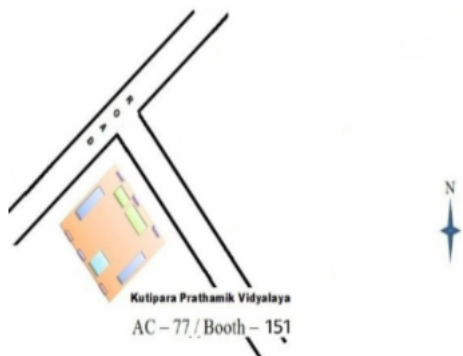

নির্বাচক নিবন্ধন আধিকারিকের স্বাক্ষর

Nazri Naksha

Google Map View

Polling Station Building Front View

Polling Station Front View

Cad View

Key MAP View

1 নাম : জিন্না খাতুন পিতার নাম : আনারুল মন্ডল বাড়ির নং : n0013 বয়স : 32 লিঙ্গ : মহিলা	WKM1610062 ফটো উপলব্ধ	2 নাম : সুমন অধিকারী পিতার নাম : সন্তোষ অধিকারী বাড়ির নং : n0145 বয়স : 27 লিঙ্গ : পুরুষ	NEY2385680 ফটো উপলব্ধ	3 নাম : লক্ষ্মী নন্দী স্বামীর নাম : গোপাল নন্দী বাড়ির নং : n0025 বয়স : 48 লিঙ্গ : মহিলা	NEY2980860 ফটো উপলব্ধ
4 নাম : দেবশীষ গুড়িয়া পিতার নাম : পঞ্চানন গুড়িয়া বাড়ির নং : এন0025 বয়স : 49 লিঙ্গ : পুরুষ	NEY2230654 ফটো উপলব্ধ	5 নাম : কাকলী গুড়িয়া স্বামীর নাম : শঙ্কর গুড়িয়া বাড়ির নং : এন0025 বয়স : 51 লিঙ্গ : মহিলা	WB/12/080/285339 ফটো উপলব্ধ	6 নাম : দেব গুরিয়া পিতার নাম : শংকর গুরিয়া বাড়ির নং : n0025 বয়স : 27 লিঙ্গ : পুরুষ	NEY2335321 ফটো উপলব্ধ
7 নাম : হরিপদ সরকার পিতার নাম : রামাপদ সরকার বাড়ির নং : এন0025 বয়স : 23 লিঙ্গ : পুরুষ	NEY2714848 ফটো উপলব্ধ	8 নাম : মল্লিকা গুহ স্বামীর নাম : প্রভাত গুহ বাড়ির নং : এন02068 বয়স : 27 লিঙ্গ : মহিলা	RHC2503720 ফটো উপলব্ধ	9 নাম : প্রকাশ গুহ পিতার নাম : পরেশ গুহ বাড়ির নং : n0068 বয়স : 29 লিঙ্গ : পুরুষ	NEY2110369 ফটো উপলব্ধ
10 নাম : পরেশ গুহ পিতার নাম : হরেন্দ্র নাথ গুহ বাড়ির নং : n0068 বয়স : 61 লিঙ্গ : পুরুষ	MTK2737088 ফটো উপলব্ধ	11 নাম : ঝর্ণা গুহ স্বামীর নাম : পরেশ গুহ বাড়ির নং : n0068 বয়স : 55 লিঙ্গ : মহিলা	WB/12/080/285719 ফটো উপলব্ধ	12 নাম : দিলীপ গুহ পিতার নাম : হরেন্দ্র নাথ গুহ বাড়ির নং : n0068 বয়স : 53 লিঙ্গ : পুরুষ	WB/12/080/286124 ফটো উপলব্ধ
13 নাম : প্রভাত গুহ পিতার নাম : হরেন্দ্র নাথ গুহ বাড়ির নং : n02068 বয়স : 40 লিঙ্গ : পুরুষ	MTK2962694 ফটো উপলব্ধ	14 নাম : শিলা গুহ স্বামীর নাম : দিলীপ গুহ বাড়ির নং : এন0068 বয়স : 49 লিঙ্গ : মহিলা	NEY3046364 ফটো উপলব্ধ	15 নাম : পায়েল গুহ পিতার নাম : পরেশ গুহ বাড়ির নং : n0068 বয়স : 27 লিঙ্গ : মহিলা	NEY2385573 ফটো উপলব্ধ
16 নাম : প্রিয়া গুহা পিতার নাম : দিলীপ গুহা বাড়ির নং : এন0068 বয়স : 22 লিঙ্গ : মহিলা	NEY2810273 ফটো উপলব্ধ	17 নাম : আকাশ গুহ পিতার নাম : দিলীপ গুহ বাড়ির নং : মাটিকুমরা কুটিরপাড়া বয়স : 20 লিঙ্গ : পুরুষ	NEY2984953 ফটো উপলব্ধ	18 নাম : পুষ্পতি গোলদার স্বামীর নাম : জয়ন্ত সিকদার বাড়ির নং : n0223 বয়স : 35 লিঙ্গ : মহিলা	NEY1698059 ফটো উপলব্ধ
19 নাম : বিমল মৈত্র পিতার নাম : বিষ্ণুপদ মৈত্র বাড়ির নং : n0058 বয়স : 61 লিঙ্গ : পুরুষ	WB/12/080/286145 ফটো উপলব্ধ	20 নাম : আরতী মৈত্র স্বামীর নাম : বিমল মৈত্র বাড়ির নং : n0058 বয়স : 54 লিঙ্গ : মহিলা	WB/12/080/285006 ফটো উপলব্ধ	21 নাম : বিপ্লব মৈত্র পিতার নাম : বিমল মৈত্র বাড়ির নং : n0058 বয়স : 32 লিঙ্গ : পুরুষ	NEY1839877 ফটো উপলব্ধ
22 নাম : স্বপন ঠাকুর পিতার নাম : মনোরঞ্জন ঠাকুর বাড়ির নং : n0002 বয়স : 56 লিঙ্গ : পুরুষ	WB/12/080/286146 ফটো উপলব্ধ	23 নাম : শীলা ঠাকুর স্বামীর নাম : স্বপন ঠাকুর বাড়ির নং : n0002 বয়স : 41 লিঙ্গ : মহিলা	NEY1973312 ফটো উপলব্ধ	24 নাম : সুরেশ ঠাকুর পিতার নাম : মনোরঞ্জন ঠাকুর বাড়ির নং : n0002 বয়স : 43 লিঙ্গ : পুরুষ	MTK2408151 ফটো উপলব্ধ
25 নাম : সোমা ঠাকুর পিতার নাম : স্বপন ঠাকুর বাড়ির নং : এন0002 বয়স : 23 লিঙ্গ : মহিলা	NEY2763035 ফটো উপলব্ধ	Q 26 নাম : বিরেন পাল পিতার নাম : সতীশ পাল বাড়ির নং : এন002 বয়স : 61 লিঙ্গ : পুরুষ	NEY2789949 ফটো উপলব্ধ	27 নাম : বরুণ পাল পিতার নাম : বিরেন পাল বাড়ির নং : এন002 বয়স : 21 লিঙ্গ : পুরুষ	NEY2915478 ফটো উপলব্ধ
28 নাম : বিপুল ঠাকুর পিতার নাম : মনোরঞ্জন ঠাকুর বাড়ির নং : 02 বয়স : 47 লিঙ্গ : পুরুষ	MTK1863307 ফটো উপলব্ধ	29 নাম : রত্না ঠাকুর(পেয়া) স্বামীর নাম : বিপুল ঠাকুর বাড়ির নং : এন002 বয়স : 30 লিঙ্গ : মহিলা	NEY2230340 ফটো উপলব্ধ	30 নাম : দীপালি মন্ডল স্বামীর নাম : উত্তম মন্ডল বাড়ির নং : এন0067 বয়স : 40 লিঙ্গ : মহিলা	KLY0342938 ফটো উপলব্ধ