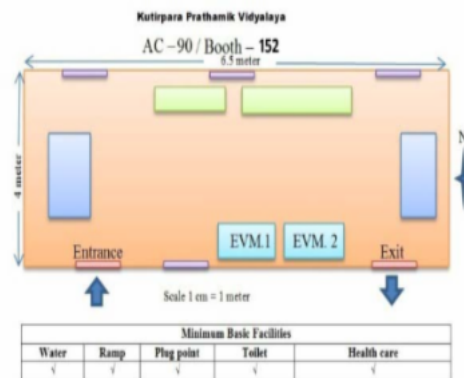

নির্বাচক নিবন্ধন আধিকারিকের স্বাক্ষর

Nazri Naksha

Google Map View

Polling Station Building Front View

Polling Station Front View

Cad View

Key MAP View

1 নাম : ঠাকুরদাসী করাতী স্বামীর নাম: মনিমুহু করাতী বাড়ির নং : n0150 বয়স : 68 লিঙ্গ : মহিলা	WB/12/080/285733	2 নাম : শিবানী কিত্তনীয়া স্বামীর নাম: জীবানন্দ কিত্তনীয়া বাড়ির নং : n0058 বয়স : 53 লিঙ্গ : মহিলা	WB/12/080/285608	3 নাম : ত্রিনাথ কিত্তনীয়া পিতার নাম: যতীমু কিত্তনীয়া বাড়ির নং : n0059 বয়স : 64 লিঙ্গ : পুরুষ	WB/12/080/285996
4 নাম : রুনা কিত্তনীয়া স্বামীর নাম: ত্রিনাথ কিত্তনীয়া বাড়ির নং : n0059 বয়স : 53 লিঙ্গ : মহিলা	WB/12/080/285962	5 নাম : সুরঞ্জন কিত্তনীয়া পিতার নাম: খগেন কিত্তনীয়া বাড়ির নং : n0084 বয়স : 35 লিঙ্গ : পুরুষ	NEY1580497	6 নাম : সমীরন কিত্তনীয়া পিতার নাম: ভদ্রকান্ত কিত্তনীয়া বাড়ির নং : n0100 বয়স : 70 লিঙ্গ : পুরুষ	WB/12/080/285502
7 নাম : রঞ্জন কিত্তনীয়া পিতার নাম: নিরঞ্জন কিত্তনীয়া বাড়ির নং : n0144 বয়স : 33 লিঙ্গ : পুরুষ	NEY1697671	8 নাম : প্রার্থনা কিত্তনীয়া স্বামীর নাম: মনোরঞ্জন কিত্তনীয়া বাড়ির নং : n0144 বয়স : 38 লিঙ্গ : মহিলা	MTK3171741	9 নাম : মনোরঞ্জন কিত্তনীয়া পিতার নাম: নারায়ন কিত্তনীয়া বাড়ির নং : n0144 বয়স : 49 লিঙ্গ : পুরুষ	WB/12/080/285279
10 নাম : পারুল কিত্তনীয়া স্বামীর নাম: নারায়ন কিত্তনীয়া বাড়ির নং : n0144 বয়স : 78 লিঙ্গ : মহিলা	WB/12/080/285917	11 নাম : বিমলা কিত্তনীয়া স্বামীর নাম: ররীন্দ্র কিত্তনীয়া বাড়ির নং : n0101 বয়স : 49 লিঙ্গ : মহিলা	WB/12/080/286101	12 নাম : ররীন্দ্র কিত্তনীয়া পিতার নাম: ভদ্রকান্ত কিত্তনীয়া বাড়ির নং : n0101 বয়স : 56 লিঙ্গ : পুরুষ	WB/12/080/286079
13 নাম : সন্দীপ কিত্তনীয়া পিতার নাম: সমীরন কিত্তনীয়া বাড়ির নং : n0100 বয়স : 30 লিঙ্গ : পুরুষ	NEY1973437	14 নাম : সনজিৎ কিত্তনীয়া পিতার নাম: সমীরন কিত্তনীয়া বাড়ির নং : n0100 বয়স : 33 লিঙ্গ : পুরুষ	NEY1697788	15 নাম : কনিকা কিত্তনীয়া স্বামীর নাম: সমীরন কিত্তনীয়া বাড়ির নং : N027 বয়স : 53 লিঙ্গ : মহিলা	WB/12/080/285400
16 নাম : মৌমিতা কিত্তনীয়া স্বামীর নাম: সুরঞ্জন কিত্তনীয়া বাড়ির নং : n0084 বয়স : 31 লিঙ্গ : মহিলা	NEY2335362	17 নাম : কবিতা কিত্তনীয়া পিতার নাম: জীবানন্দ কিত্তনীয়া বাড়ির নং : n0058 বয়স : 27 লিঙ্গ : মহিলা	NEY2335453	18 নাম : রুনা কিত্তনীয়া স্বামীর নাম: সন্দীপ কিত্তনীয়া বাড়ির নং : n0245 বয়স : 29 লিঙ্গ : মহিলা	NEY2389518
19 নাম : সনাতন রায় পিতার নাম: সন্দীপ রায় বাড়ির নং : n0088 বয়স : 43 লিঙ্গ : পুরুষ	SSA2491272	20 নাম : কম্পনা বিশ্বাস স্বামীর নাম: বলরাম বিশ্বাস বাড়ির নং : এন0100 বয়স : 56 লিঙ্গ : মহিলা	NEY2863470	21 নাম : বাবলু বিশ্বাস পিতার নাম: বলরাম বিশ্বাস বাড়ির নং : এন0100 বয়স : 37 লিঙ্গ : পুরুষ	NEY1327964
22 নাম : খগেন কিত্তনীয়া পিতার নাম: সুরেন কিত্তনীয়া বাড়ির নং : n0084 বয়স : 80 লিঙ্গ : পুরুষ	NEY2927762	23 নাম : সঞ্জয় মন্ডল পিতার নাম: প্রফুল্ল মন্ডল বাড়ির নং : এন0025 বয়স : 34 লিঙ্গ : পুরুষ	XZD2185312	24 নাম : দীপায়ন কিত্তনীয়া পিতার নাম: রবীন্দ্র কিত্তনীয়া বাড়ির নং : এন0025 বয়স : 27 লিঙ্গ : পুরুষ	NEY2518033
25 নাম : নয়ন মন্ডল পিতার নাম: সদানন্দ মন্ডল বাড়ির নং : এন0025 বয়স : 35 লিঙ্গ : পুরুষ	XZD1940956	26 নাম : চন্দনা বিশ্বাস স্বামীর নাম: অমর বিশ্বাস বাড়ির নং : এন0025 বয়স : 31 লিঙ্গ : মহিলা	NEY2517712	27 নাম : গীতা বিশ্বাস স্বামীর নাম: দীপঙ্কর বিশ্বাস বাড়ির নং : এন0025 বয়স : 30 লিঙ্গ : মহিলা	RHC1826684
28 নাম : সোমা গুড়িয়া(মন্ডল) স্বামীর নাম: সুজিৎ গুড়িয়া বাড়ির নং : n0025 বয়স : 36 লিঙ্গ : মহিলা	CTG3680279	29 নাম : সুজিত গুড়িয়া পিতার নাম: পঞ্চানন গুড়িয়া বাড়ির নং : n0025 বয়স : 45 লিঙ্গ : পুরুষ	MTK3187036	30 নাম : সুব্রত গুড়িয়া পিতার নাম: পঞ্চানন গুড়িয়া বাড়ির নং : n0025 বয়স : 50 লিঙ্গ : পুরুষ	WB/12/080/285294