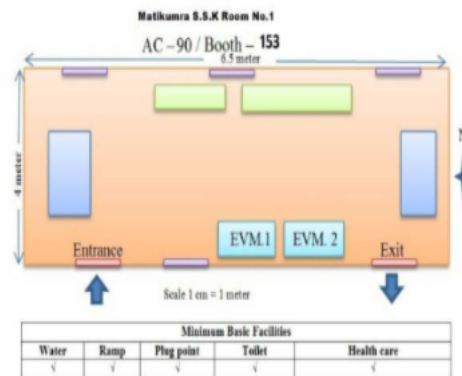

Key MAP View