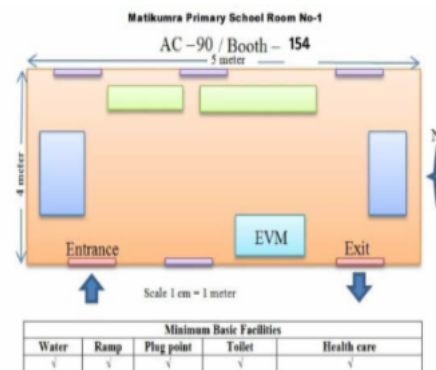

Cad View

Key MAP View