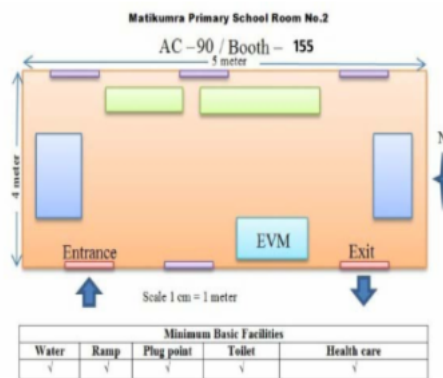

Key MAP View