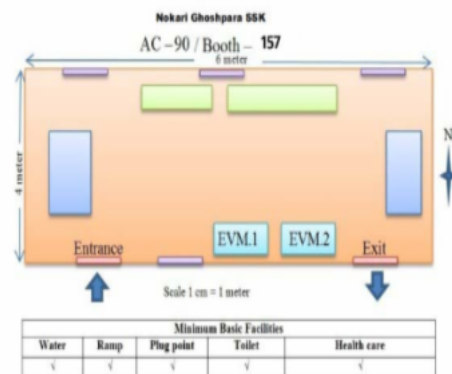

নির্বাচক নিবন্ধন আধিকারিকের স্বাক্ষর

Nazri Naksha

Google Map View

Polling Station Building Front View

Polling Station Front View

Cad View

Key MAP View

1 নাম : অপর্ণা পাল পিতার নাম: গোপাল পাল বাড়ির নং : n0239 বয়স : 30 লিঙ্গ : মহিলা	NEY2457216 ফটো উপলব্ধ	2 নাম : শ্রাবনী বিশ্বাস পিতার নাম: বিপুল বিশ্বাস বাড়ির নং : n0240 বয়স : 26 লিঙ্গ : মহিলা	NEY2457315 ফটো উপলব্ধ	3 নাম : সুজিত অধিকারী পিতার নাম: মহেন্দ্র অধিকারী বাড়ির নং : n0027 বয়স : 50 লিঙ্গ : পুরুষ	WB/12/080/387312 ফটো উপলব্ধ
4 নাম : চম্পা অধিকারী স্বামীর নাম: সুজিত অধিকারী বাড়ির নং : n0027 বয়স : 46 লিঙ্গ : মহিলা	MTK2963999 ফটো উপলব্ধ	5 নাম : রনিত অধিকারী পিতার নাম: সুজিত অধিকারী বাড়ির নং : n0027 বয়স : 24 লিঙ্গ : পুরুষ	NEY2613529 ফটো উপলব্ধ	6 নাম : সুদীপ কুণ্ডু পিতার নাম: তারক কুণ্ডু বাড়ির নং : এন00081 বয়স : 25 লিঙ্গ : পুরুষ	NEY2537587 ফটো উপলব্ধ
7 নাম : অনামিকা কুণ্ডু পিতার নাম: অমল কান্তি কুণ্ডু বাড়ির নং : n0126 বয়স : 24 লিঙ্গ : মহিলা	NEY2613719 ফটো উপলব্ধ	8 নাম : রত্না কুণ্ডু স্বামীর নাম: ইন্দ্রজিৎ কুণ্ডু বাড়ির নং : n0010 বয়স : 39 লিঙ্গ : মহিলা	MTK2787158 ফটো উপলব্ধ	9 নাম : প্রতাপ কুণ্ডু পিতার নাম: প্রদীপ কুণ্ডু বাড়ির নং : n0010 বয়স : 42 লিঙ্গ : পুরুষ	MTK2740819 ফটো উপলব্ধ
10 নাম : ইন্দ্রজিৎ কুণ্ডু পিতার নাম: প্রদীপ কুণ্ডু বাড়ির নং : n0010 বয়স : 40 লিঙ্গ : পুরুষ	MTK2741379 ফটো উপলব্ধ	11 নাম : অলোক কুণ্ডু পিতার নাম: অখিল কুণ্ডু বাড়ির নং : n0083 বয়স : 51 লিঙ্গ : পুরুষ	NEY2615375 ফটো উপলব্ধ	12 নাম : রেখা রানী কুণ্ডু স্বামীর নাম: প্রদীপ কুণ্ডু বাড়ির নং : n0010 বয়স : 58 লিঙ্গ : মহিলা	NEY2614980 ফটো উপলব্ধ
13 নাম : মনিকা কুণ্ডু(ওবা) স্বামীর নাম: প্রতাপ কুণ্ডু বাড়ির নং : n0010 বয়স : 41 লিঙ্গ : মহিলা	DZW2291607 ফটো উপলব্ধ	14 নাম : অর্পণ কুণ্ডু পিতার নাম: অরুণ কুণ্ডু বাড়ির নং : এন0083 বয়স : 23 লিঙ্গ : পুরুষ	NEY2816023 ফটো উপলব্ধ	15 নাম : অক্ষয় কুণ্ডু পিতার নাম: আলোক কুণ্ডু বাড়ির নং : এন0083 বয়স : 21 লিঙ্গ : পুরুষ	NEY2890820 ফটো উপলব্ধ
16 নাম : কৃষ্ণা কুণ্ডু স্বামীর নাম: অমল কান্তি কুণ্ডু বাড়ির নং : n0126 বয়স : 52 লিঙ্গ : মহিলা	MTK2604361 ফটো উপলব্ধ	17 নাম : চম্পা সাহা পিতার নাম: অরুণ সাহা বাড়ির নং : n0000 বয়স : 41 লিঙ্গ : মহিলা	NEY2360501 ফটো উপলব্ধ	18 নাম : মুক্তি সরকার স্বামীর নাম: চঞ্চল কুমার সরকার বাড়ির নং : n0000 বয়স : 41 লিঙ্গ : মহিলা	MTK2729028 ফটো উপলব্ধ
19 নাম : চঞ্চল কুমার সরকার পিতার নাম: চিত্ত সরকার বাড়ির নং : n0000 বয়স : 48 লিঙ্গ : পুরুষ	MTK2400315 ফটো উপলব্ধ	20 নাম : ঈশিকা কুণ্ডু পিতার নাম: তপন কুণ্ডু বাড়ির নং : এন0000 বয়স : 22 লিঙ্গ : মহিলা	NEY2890739 ফটো উপলব্ধ	21 নাম : চন্দনা কুণ্ডু স্বামীর নাম: অরুণ কুণ্ডু বাড়ির নং : n0083 বয়স : 42 লিঙ্গ : মহিলা	NEY0665984 ফটো উপলব্ধ
22 নাম : সোনালী কুণ্ডু (বিশ্বাস) স্বামীর নাম: অলোক কুণ্ডু বাড়ির নং : n0083 বয়স : 47 লিঙ্গ : মহিলা	NEY1516210 ফটো উপলব্ধ	23 নাম : অরুণ কুমার কুণ্ডু পিতার নাম: অখিল কুণ্ডু বাড়ির নং : n0083 বয়স : 56 লিঙ্গ : পুরুষ	NEY2802049 ফটো উপলব্ধ	24 নাম : পিয়াসী কুণ্ডু পিতার নাম: রতন কুণ্ডু বাড়ির নং : n0082 বয়স : 35 লিঙ্গ : মহিলা	NEY1454727 ফটো উপলব্ধ
25 নাম : রতন কুণ্ডু পিতার নাম: বিদ্যাভূষণ কুণ্ডু বাড়ির নং : n0082 বয়স : 56 লিঙ্গ : পুরুষ	WB/12/080/294030 ফটো উপলব্ধ	26 নাম : দুলাল কুণ্ডু পিতার নাম: অনাদী কুণ্ডু বাড়ির নং : n0081 বয়স : 51 লিঙ্গ : পুরুষ	WB/12/080/294677 ফটো উপলব্ধ	27 নাম : তারক কুণ্ডু পিতার নাম: অনাদী কুণ্ডু বাড়ির নং : n0081 বয়স : 54 লিঙ্গ : পুরুষ	WB/12/080/294029 ফটো উপলব্ধ
28 নাম : সন্দীপ কুণ্ডু পিতার নাম: প্রদীপ কুণ্ডু বাড়ির নং : n0035 বয়স : 40 লিঙ্গ : পুরুষ	MTK2964088 ফটো উপলব্ধ	29 নাম : শিখী কুণ্ডু স্বামীর নাম: প্রদীপ কুণ্ডু বাড়ির নং : n0035 বয়স : 60 লিঙ্গ : মহিলা	WB/12/080/294198 ফটো উপলব্ধ	30 নাম : প্রদীপ কুমার কুণ্ডু পিতার নাম: গৌরীশঙ্কর কুণ্ডু বাড়ির নং : n0035 বয়স : 67 লিঙ্গ : পুরুষ	WB/12/080/294199 ফটো উপলব্ধ