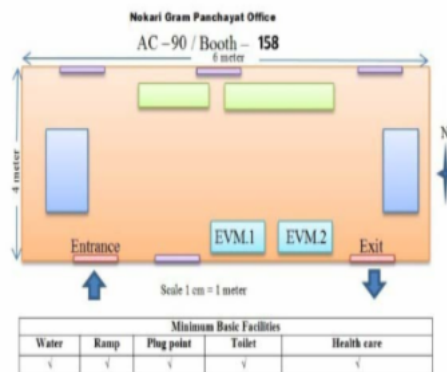

নির্বাচক নিবন্ধন আধিকারিকের স্বাক্ষর

Nazri Naksha

Google Map View

Polling Station Building Front View

Polling Station Front View

Cad View

Key MAP View

1 নাম : তহমিনা (খাতুন)মন্ডল স্বামীর নাম: জাহাঙ্গীর মন্ডল বাড়ির নং : n0137 বয়স : 40 লিঙ্গ : মহিলা	NEY0587394 ফটো উপলব্ধ	2 নাম : আমিনা (খাতুন) আলি স্বামীর নাম: সেলিম আলি বাড়ির নং : n0098 বয়স : 29 লিঙ্গ : মহিলা	NEY2232577 ফটো উপলব্ধ	3 নাম : নাসির আলি পিতার নাম: সিরাজুল আলি বাড়ির নং : এন0095 বয়স : 28 লিঙ্গ : পুরুষ	NEY2496826 ফটো উপলব্ধ
4 নাম : আলমগীর আলি পিতার নাম: সাহাজান আলি বাড়ির নং : N0088 বয়স : 25 লিঙ্গ : পুরুষ	NEY2615953 ফটো উপলব্ধ	5 নাম : সেলিম আলি পিতার নাম: তৈয়ব আলি বাড়ির নং : n0098 বয়স : 42 লিঙ্গ : পুরুষ	NEY1582352 ফটো উপলব্ধ	6 নাম : মমতা বিশ্বাস পিতার নাম: আমন বিশ্বাস বাড়ির নং : n0098 বয়স : 44 লিঙ্গ : মহিলা	MTK2411635 ফটো উপলব্ধ
7 নাম : খাতুনবিবি আলী স্বামীর নাম: তৈয়ব আলী বাড়ির নং : n0098 বয়স : 74 লিঙ্গ : মহিলা	WB/12/080/294290 ফটো উপলব্ধ	8 নাম : জাহাঙ্গীর মন্ডল পিতার নাম: সিরাজুল মন্ডল বাড়ির নং : n0095 বয়স : 39 লিঙ্গ : পুরুষ	NEY2039923 ফটো উপলব্ধ	9 নাম : সাহানারা আলী স্বামীর নাম: সিরাজুল আলী বাড়ির নং : n0095 বয়স : 51 লিঙ্গ : মহিলা	WB/12/080/294113 ফটো উপলব্ধ
10 নাম : সিরাজুল আলী পিতার নাম: তৈয়ব আলী বাড়ির নং : n0095 বয়স : 56 লিঙ্গ : পুরুষ	WB/12/080/294169 ফটো উপলব্ধ	11 নাম : রাখিমা আলী স্বামীর নাম: সাহাজান আলী বাড়ির নং : n0088 বয়স : 49 লিঙ্গ : মহিলা	WB/12/080/294104 ফটো উপলব্ধ	12 নাম : সাহাজান আলী পিতার নাম: তৈয়ব আলী বাড়ির নং : n0088 বয়স : 51 লিঙ্গ : পুরুষ	WB/12/080/294072 ফটো উপলব্ধ
13 নাম : মাকসুদ আলী পিতার নাম: মহবুব আলী বাড়ির নং : নোকোড়ী বয়স : 59 লিঙ্গ : পুরুষ	XYR1988443 ফটো উপলব্ধ	14 নাম : সাবিরেন খাতুন স্বামীর নাম: নাসির আলি বাড়ির নং : এন0095 বয়স : 24 লিঙ্গ : মহিলা	NEY2918571 ফটো উপলব্ধ	15 নাম : হজরত আলি পিতার নাম: সাহাজাহান আলি বাড়ির নং : n0088 বয়স : 29 লিঙ্গ : পুরুষ	NEY2232429 ফটো উপলব্ধ
16 নাম : মফিজ আলি স্বামীর নাম: হজরত আলি বাড়ির নং : N0088 বয়স : 25 লিঙ্গ : মহিলা	NEY2616829 ফটো উপলব্ধ	17 নাম : মোস্তফা কুরেশী পিতার নাম: রসিদ কুরেশী বাড়ির নং : এন0090 বয়স : 22 লিঙ্গ : পুরুষ	NEY2918761 ফটো উপলব্ধ	18 নাম : খতিজা কুরেশী পিতার নাম: লতিব কুরেশী বাড়ির নং : n0090 বয়স : 37 লিঙ্গ : মহিলা	MTK3289063 ফটো উপলব্ধ
19 নাম : নাফিসা কুরেশী স্বামীর নাম: রসিদ কুরেশী বাড়ির নং : n0090 বয়স : 38 লিঙ্গ : মহিলা	MTK3289436 ফটো উপলব্ধ	20 নাম : রসিদ কুরেশী পিতার নাম: লতিব কুরেশী বাড়ির নং : n0090 বয়স : 41 লিঙ্গ : পুরুষ	MTK2741205 ফটো উপলব্ধ	21 নাম : লাইলা খাতুন স্বামীর নাম: আবুল হোসেন মন্ডল বাড়ির নং : N003 বয়স : 32 লিঙ্গ : মহিলা	THC1558741 ফটো উপলব্ধ
22 নাম : আসানুর খাতুন পিতার নাম: আলী বক্স সেখ বাড়ির নং : n0140 বয়স : 26 লিঙ্গ : মহিলা	NEY2433761 ফটো উপলব্ধ	23 নাম : রুনুপা খাতুন পিতার নাম: রফিকুল সেখ বাড়ির নং : n0144 বয়স : 26 লিঙ্গ : মহিলা	NEY2433803 ফটো উপলব্ধ	24 নাম : জাবির আলি পিতার নাম: সিরাজুল আলি বাড়ির নং : n0146 বয়স : 30 লিঙ্গ : পুরুষ	NEY2433837 ফটো উপলব্ধ
25 নাম : সাহার বানু খাতুন স্বামীর নাম: জাবির আলি বাড়ির নং : n0146 বয়স : 33 লিঙ্গ : মহিলা	WKM1126366 ফটো উপলব্ধ	26 নাম : রোকেবানু বিবি গাজী পিতার নাম: রিজাই গাজী বাড়ির নং : n0111 বয়স : 35 লিঙ্গ : মহিলা	NEY0669481 ফটো উপলব্ধ	27 নাম : সখেবানু গাজী পিতার নাম: রিজাই গাজী বাড়ির নং : n0111 বয়স : 37 লিঙ্গ : মহিলা	NEY0669473 ফটো উপলব্ধ
28 নাম : হাজিরুন গাজী স্বামীর নাম: রিজাই গাজী বাড়ির নং : n0111 বয়স : 76 লিঙ্গ : মহিলা	WB/12/080/294454 ফটো উপলব্ধ	29 নাম : নুরজাহান গাজী স্বামীর নাম: আব্বাস গাজী বাড়ির নং : n0066 বয়স : 66 লিঙ্গ : মহিলা	WB/12/080/294595 ফটো উপলব্ধ	30 নাম : সেইদুল চোকদার পিতার নাম: আবদুল চোকদার বাড়ির নং : n0161 বয়স : 33 লিঙ্গ : পুরুষ	NEY2433829 ফটো উপলব্ধ