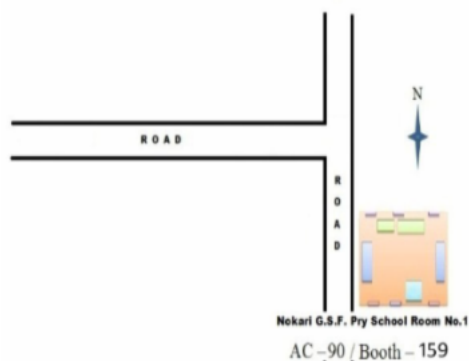

নির্বাচক নিবন্ধন আধিকারিকের স্বাক্ষর

Nazri Naksha

Google Map View

Polling Station Building Front View

Polling Station Front View

Cad View

Key MAP View

1 নাম : চম্পা কর্মকার স্বামীর নাম : নৃপেন্দ্রনাথ কর্মকার বাড়ির নং : n0233 বয়স : 53 লিঙ্গ : মহিলা	MTK2059004 ফটো উপলব্ধ	2 নাম : সবিতা গাঙ্গুলী অধিকারী স্বামীর নাম : বসন্ত গাঙ্গুলী বাড়ির নং : n0019 বয়স : 55 লিঙ্গ : মহিলা	MTK2741726 ফটো উপলব্ধ	3 নাম : হেমন্ত গাঙ্গুলী পিতার নাম : ছাত্তোগোপাল গাঙ্গুলী বাড়ির নং : n0019 বয়স : 55 লিঙ্গ : পুরুষ	WB/12/080/297237 ফটো উপলব্ধ
4 নাম : স্বপ্না আচার্য্য(গাঙ্গুলী) স্বামীর নাম : গৌতম গাঙ্গুলী বাড়ির নং : n0018 বয়স : 44 লিঙ্গ : মহিলা	GQL2047546 ফটো উপলব্ধ	5 নাম : পৌতম গাঙ্গুলী পিতার নাম : গোরচাঁদ গাঙ্গুলী বাড়ির নং : n0018 বয়স : 49 লিঙ্গ : পুরুষ	WB/12/080/297234 ফটো উপলব্ধ	6 নাম : চন্দ্রা গাঙ্গুলী স্বামীর নাম : গোরচাঁদ গাঙ্গুলী বাড়ির নং : n0018 বয়স : 66 লিঙ্গ : মহিলা	WB/12/080/297584 ফটো উপলব্ধ
7 নাম : অপর্ণা গাঙ্গুলী স্বামীর নাম : কার্তিক গাঙ্গুলী বাড়ির নং : n0017 বয়স : 51 লিঙ্গ : মহিলা	WB/12/080/297588 ফটো উপলব্ধ	8 নাম : কার্তিক গাঙ্গুলী স্বামীর নাম : ছাত্তোগোপাল গাঙ্গুলী বাড়ির নং : n0017 বয়স : 59 লিঙ্গ : পুরুষ	WB/12/080/297319 ফটো উপলব্ধ	9 নাম : উষা গাঙ্গুলী স্বামীর নাম : অমল গাঙ্গুলী বাড়ির নং : n0017 বয়স : 51 লিঙ্গ : মহিলা	WB/12/080/297418 ফটো উপলব্ধ
10 নাম : অমল গাঙ্গুলী পিতার নাম : ছাত্তোগোপাল গাঙ্গুলী বাড়ির নং : n0017 বয়স : 60 লিঙ্গ : পুরুষ	NEY3050945 ফটো উপলব্ধ	11 নাম : বিশ্বজিৎ গাঙ্গুলী পিতার নাম : বিমল গাঙ্গুলী বাড়ির নং : n0017 বয়স : 39 লিঙ্গ : পুরুষ	MTK3173184 ফটো উপলব্ধ	12 নাম : অনিতা গাঙ্গুলী স্বামীর নাম : বিমল গাঙ্গুলী বাড়ির নং : n0017 বয়স : 57 লিঙ্গ : মহিলা	WB/12/080/297587 ফটো উপলব্ধ
13 নাম : বিমল গাঙ্গুলী পিতার নাম : ছাত্তোগোপাল গাঙ্গুলী বাড়ির নং : n0017 বয়স : 65 লিঙ্গ : পুরুষ	WB/12/080/297534 ফটো উপলব্ধ	14 নাম : সুমনা মুখার্জি স্বামীর নাম : অভিজিৎ মুখার্জি বাড়ির নং : এন0017 বয়স : 27 লিঙ্গ : মহিলা	NEY2487395 ফটো উপলব্ধ	15 নাম : অভিজিৎ গাঙ্গুলী পিতার নাম : অমল গাঙ্গুলী বাড়ির নং : n0017 বয়স : 28 লিঙ্গ : পুরুষ	NEY2232643 ফটো উপলব্ধ
16 নাম : শর্মিষ্ঠা গাঙ্গুলী পিতার নাম : বসন্ত গাঙ্গুলী বাড়ির নং : n0019 বয়স : 27 লিঙ্গ : মহিলা	NEY2337368 ফটো উপলব্ধ	17 নাম : শুভজিৎ গাঙ্গুলী পিতার নাম : গোরচাঁদ গাঙ্গুলী বাড়ির নং : n0018 বয়স : 42 লিঙ্গ : পুরুষ	MTK2411999 ফটো উপলব্ধ	18 নাম : প্রিয়ঙ্কা সরকার স্বামীর নাম : শুভজীত সরকার বাড়ির নং : n0019 বয়স : 30 লিঙ্গ : মহিলা	NEY2488252 ফটো উপলব্ধ
19 নাম : সুস্মিতা গাঙ্গুলী মায়ের নাম : সবিতা গাঙ্গুলী বাড়ির নং : এন0019 বয়স : 22 লিঙ্গ : মহিলা	NEY2919439 ফটো উপলব্ধ	20 নাম : সুব্রত চৌধুরী পিতার নাম : সমরেশ চৌধুরী বাড়ির নং : n0049 বয়স : 41 লিঙ্গ : পুরুষ	MTK2741734 ফটো উপলব্ধ	21 নাম : দীপ্তি চৌধুরী স্বামীর নাম : সুব্রত চৌধুরী বাড়ির নং : n0049 বয়স : 28 লিঙ্গ : মহিলা	UPW1763911 ফটো উপলব্ধ
22 নাম : ঋতমা চৌধুরী পিতার নাম : গৌতম চৌধুরী বাড়ির নং : এন0098 বয়স : 22 লিঙ্গ : মহিলা	NEY2816973 ফটো উপলব্ধ	23 নাম : সৌভাগ্য চৌধুরী পিতার নাম : গৌতম চৌধুরী বাড়ির নং : এন0094 বয়স : 20 লিঙ্গ : পুরুষ	NEY2932325 ফটো উপলব্ধ	24 নাম : ব্রততি চৌধুরী পিতার নাম : বীরেন চৌধুরী বাড়ির নং : এন0083 বয়স : 26 লিঙ্গ : মহিলা	NEY2487312 ফটো উপলব্ধ
25 নাম : বর্ষা চৌধুরী পিতার নাম : কাজল চৌধুরী বাড়ির নং : এন0083 বয়স : 25 লিঙ্গ : মহিলা	NEY2487403 ফটো উপলব্ধ	26 নাম : কল্যাণী জোয়ার্দার(সরকার) স্বামীর নাম : তরুণ জোয়ার্দার বাড়ির নং : n0039 বয়স : 49 লিঙ্গ : মহিলা	WB/02/012/078221 ফটো উপলব্ধ	27 নাম : তরুণ জোয়ার্দার পিতার নাম : গদাধর জোয়ার্দার বাড়ির নং : n0039 বয়স : 54 লিঙ্গ : পুরুষ	NEY2566040 ফটো উপলব্ধ
28 নাম : স্বপন দুর্লভ পিতার নাম : রঞ্জন দুর্লভ বাড়ির নং : n0028 বয়স : 27 লিঙ্গ : পুরুষ	NEY2434017 ফটো উপলব্ধ	29 নাম : রুমা দুর্লভ স্বামীর নাম : রবিন দুর্লভ বাড়ির নং : n0059 বয়স : 51 লিঙ্গ : মহিলা	NEY1516251 ফটো উপলব্ধ	30 নাম : শিবানী দুর্লভ পিতার নাম : রবিন দুর্লভ বাড়ির নং : n0058 বয়স : 29 লিঙ্গ : মহিলা	NEY2112381 ফটো উপলব্ধ