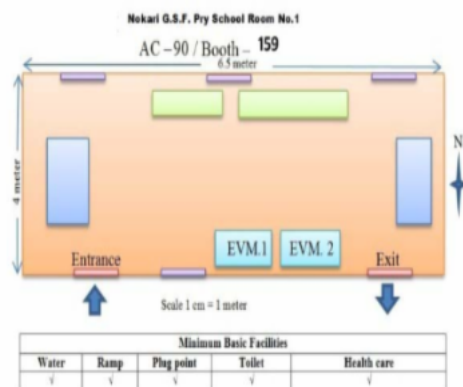

নির্বাচক নিবন্ধন আধিকারিকের স্বাক্ষর

Nazri Naksha

Google Map View

Polling Station Building Front View

Polling Station Front View

Cad View

Key MAP View

1 নাম : চম্পা কর্মকার স্বামীর নাম : নৃপেন্দ্রনাথ কর্মকার বাড়ির নং : n0233 বয়স : 53 লিঙ্গ : মহিলা	MTK2059004 ফটো উপলব্ধ	2 নাম : সবিতা গাঙ্গুলী অধিকারী স্বামীর নাম : বসন্ত গাঙ্গুলী বাড়ির নং : n0019 বয়স : 55 লিঙ্গ : মহিলা	MTK2741726 ফটো উপলব্ধ	3 নাম : হেমন্ত গাঙ্গুলী পিতার নাম : ছাত্তোগোপাল গাঙ্গুলী বাড়ির নং : n0019 বয়স : 55 লিঙ্গ : পুরুষ	WB/12/080/297237 ফটো উপলব্ধ
4 নাম : স্বপ্না আচার্য্য(গাঙ্গুলী) স্বামীর নাম : গৌতম গাঙ্গুলী বাড়ির নং : n0018 বয়স : 44 লিঙ্গ : মহিলা	GQL2047546 ফটো উপলব্ধ	5 নাম : পৌতম গাঙ্গুলী পিতার নাম : গোরচাঁদ গাঙ্গুলী বাড়ির নং : n0018 বয়স : 49 লিঙ্গ : পুরুষ	WB/12/080/297234 ফটো উপলব্ধ	6 নাম : চন্দ্রা গাঙ্গুলী স্বামীর নাম : গোরচাঁদ গাঙ্গুলী বাড়ির নং : n0018 বয়স : 66 লিঙ্গ : মহিলা	WB/12/080/297584 ফটো উপলব্ধ
7 নাম : অপর্ণা গাঙ্গুলী স্বামীর নাম : কার্তিক গাঙ্গুলী বাড়ির নং : n0017 বয়স : 51 লিঙ্গ : মহিলা	WB/12/080/297588 ফটো উপলব্ধ	8 নাম : কার্তিক গাঙ্গুলী স্বামীর নাম : ছাত্তোগোপাল গাঙ্গুলী বাড়ির নং : n0017 বয়স : 59 লিঙ্গ : পুরুষ	WB/12/080/297319 ফটো উপলব্ধ	9 নাম : উষা গাঙ্গুলী স্বামীর নাম : অমল গাঙ্গুলী বাড়ির নং : n0017 বয়স : 51 লিঙ্গ : মহিলা	WB/12/080/297418 ফটো উপলব্ধ
10 নাম : অমল গাঙ্গুলী পিতার নাম : ছাত্তোগোপাল গাঙ্গুলী বাড়ির নং : n0017 বয়স : 60 লিঙ্গ : পুরুষ	NEY3050945 ফটো উপলব্ধ	11 নাম : বিশ্বজিৎ গাঙ্গুলী পিতার নাম : বিমল গাঙ্গুলী বাড়ির নং : n0017 বয়স : 39 লিঙ্গ : পুরুষ	MTK3173184 ফটো উপলব্ধ	12 নাম : অনিতা গাঙ্গুলী স্বামীর নাম : বিমল গাঙ্গুলী বাড়ির নং : n0017 বয়স : 57 লিঙ্গ : মহিলা	WB/12/080/297587 ফটো উপলব্ধ
13 নাম : বিমল গাঙ্গুলী পিতার নাম : ছাত্তোগোপাল গাঙ্গুলী বাড়ির নং : n0017 বয়স : 65 লিঙ্গ : পুরুষ	WB/12/080/297534 ফটো উপলব্ধ	14 নাম : সুমনা মুখার্জি স্বামীর নাম : অভিজিৎ মুখার্জি বাড়ির নং : এন0017 বয়স : 27 লিঙ্গ : মহিলা	NEY2487395 ফটো উপলব্ধ	15 নাম : অভিজিৎ গাঙ্গুলী পিতার নাম : অমল গাঙ্গুলী বাড়ির নং : n0017 বয়স : 28 লিঙ্গ : পুরুষ	NEY2232643 ফটো উপলব্ধ
16 নাম : শর্মিষ্ঠা গাঙ্গুলী পিতার নাম : বসন্ত গাঙ্গুলী বাড়ির নং : n0019 বয়স : 27 লিঙ্গ : মহিলা	NEY2337368 ফটো উপলব্ধ	17 নাম : শুভজিৎ গাঙ্গুলী পিতার নাম : গোরচাঁদ গাঙ্গুলী বাড়ির নং : n0018 বয়স : 42 লিঙ্গ : পুরুষ	MTK2411999 ফটো উপলব্ধ	18 নাম : প্রিয়ঙ্কা সরকার স্বামীর নাম : শুভজীত সরকার বাড়ির নং : n0019 বয়স : 30 লিঙ্গ : মহিলা	NEY2488252 ফটো উপলব্ধ
19 নাম : সুস্মিতা গাঙ্গুলী মায়ের নাম : সবিতা গাঙ্গুলী বাড়ির নং : এন0019 বয়স : 22 লিঙ্গ : মহিলা	NEY2919439 ফটো উপলব্ধ	20 নাম : সুব্রত চৌধুরী পিতার নাম : সমরেশ চৌধুরী বাড়ির নং : n0049 বয়স : 41 লিঙ্গ : পুরুষ	MTK2741734 ফটো উপলব্ধ	21 নাম : দীপ্তি চৌধুরী স্বামীর নাম : সুব্রত চৌধুরী বাড়ির নং : n0049 বয়স : 28 লিঙ্গ : মহিলা	UPW1763911 ফটো উপলব্ধ
22 নাম : ঋতমা চৌধুরী পিতার নাম : গৌতম চৌধুরী বাড়ির নং : এন0098 বয়স : 22 লিঙ্গ : মহিলা	NEY2816973 ফটো উপলব্ধ	23 নাম : সৌভাগ্য চৌধুরী পিতার নাম : গৌতম চৌধুরী বাড়ির নং : এন0094 বয়স : 20 লিঙ্গ : পুরুষ	NEY2932325 ফটো উপলব্ধ	24 নাম : ব্রততি চৌধুরী পিতার নাম : বীরেন চৌধুরী বাড়ির নং : এন0083 বয়স : 26 লিঙ্গ : মহিলা	NEY2487312 ফটো উপলব্ধ
25 নাম : বর্ষা চৌধুরী পিতার নাম : কাজল চৌধুরী বাড়ির নং : এন0083 বয়স : 25 লিঙ্গ : মহিলা	NEY2487403 ফটো উপলব্ধ	26 নাম : কল্যাণী জোয়ার্দার(সরকার) স্বামীর নাম : তরুণ জোয়ার্দার বাড়ির নং : n0039 বয়স : 49 লিঙ্গ : মহিলা	WB/02/012/078221 ফটো উপলব্ধ	27 নাম : তরুণ জোয়ার্দার পিতার নাম : গদাধর জোয়ার্দার বাড়ির নং : n0039 বয়স : 54 লিঙ্গ : পুরুষ	NEY2566040 ফটো উপলব্ধ
28 নাম : স্বপন দুর্লভ পিতার নাম : রঞ্জন দুর্লভ বাড়ির নং : n0028 বয়স : 27 লিঙ্গ : পুরুষ	NEY2434017 ফটো উপলব্ধ	29 নাম : রুমা দুর্লভ স্বামীর নাম : রবিন দুর্লভ বাড়ির নং : n0059 বয়স : 51 লিঙ্গ : মহিলা	NEY1516251 ফটো উপলব্ধ	30 নাম : শিবানী দুর্লভ পিতার নাম : রবিন দুর্লভ বাড়ির নং : n0058 বয়স : 29 লিঙ্গ : মহিলা	NEY2112381 ফটো উপলব্ধ