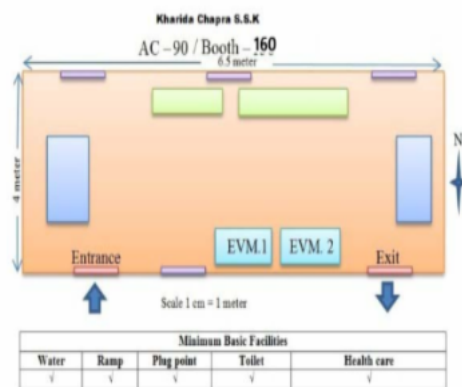

নির্বাচক নিবন্ধন আধিকারিকের স্বাক্ষর

Nazri Naksha

Google Map View

Polling Station Building Front View

Polling Station Front View

Cad View

Key MAP View

1	MTK1848837	নাম : আফছার আলি সেখ পিতার নাম: জাহান আলি সেখ বাড়ির নং : n0075 বয়স : 47 লিঙ্গ : পুরুষ	ফটো উপলব্ধ	2	MTK2964930	নাম : রজিনা খাতুন সেখ স্বামীর নাম: আফসার আলি সেখ বাড়ির নং : n0075 বয়স : 39 লিঙ্গ : মহিলা	ফটো উপলব্ধ	3	NEY2949774	নাম : রিয়াজ সেখ পিতার নাম: আফছার আলি সেখ বাড়ির নং : এন0075 বয়স : 20 লিঙ্গ : পুরুষ	ফটো উপলব্ধ
4	NEY2233070	নাম : দোলেনা খাতুন স্বামীর নাম: কালাম মন্ডল বাড়ির নং : n0236 বয়স : 35 লিঙ্গ : মহিলা	ফটো উপলব্ধ	5	NEY1329465	নাম : অঞ্জনা অধিকারী স্বামীর নাম: প্রকাশ অধিকারী বাড়ির নং : n0017 বয়স : 36 লিঙ্গ : মহিলা	ফটো উপলব্ধ	6	MTK3289865	নাম : প্রদীপ অধিকারী পিতার নাম: রবীন্দ্রনাথ অধিকারী বাড়ির নং : n0017 বয়স : 36 লিঙ্গ : পুরুষ	ফটো উপলব্ধ
7	MTK3173762	নাম : প্রকাশ অধিকারী পিতার নাম: রবীন্দ্রনাথ অধিকারী বাড়ির নং : n0017 বয়স : 45 লিঙ্গ : পুরুষ	ফটো উপলব্ধ	8	NEY2792414	নাম : গৌর দাস পিতার নাম: গনেশ দাস বাড়ির নং : এন0017 বয়স : 43 লিঙ্গ : পুরুষ	ফটো উপলব্ধ	9	MTK1848761	নাম : সবিতা অধিকারী স্বামীর নাম: রবীন্দ্রনাথ অধিকারী বাড়ির নং : n0017 বয়স : 70 লিঙ্গ : মহিলা	ফটো উপলব্ধ
10	WB/12/080/300291	নাম : কৃষ্ণরানী কুণ্ডু স্বামীর নাম: স্বপন কুণ্ডু বাড়ির নং : n0020 বয়স : 63 লিঙ্গ : মহিলা	ফটো উপলব্ধ	11	WB/12/080/300178	নাম : স্বপন কুণ্ডু পিতার নাম: তারাপদ কুণ্ডু বাড়ির নং : n0020 বয়স : 76 লিঙ্গ : পুরুষ	ফটো উপলব্ধ	12	NEY2434421	নাম : তাপস কুণ্ডু পিতার নাম: তারাপদ কুণ্ডু বাড়ির নং : n0020 বয়স : 66 লিঙ্গ : পুরুষ	ফটো উপলব্ধ
13	UEC0967281	নাম : সালমা গোলদার স্বামীর নাম: রহিম গোলদার বাড়ির নং : n0274 বয়স : 33 লিঙ্গ : মহিলা	ফটো উপলব্ধ	14	NEY1957018	নাম : পাপিয়া গোলদার স্বামীর নাম: মহির গোলদার বাড়ির নং : n0285 বয়স : 31 লিঙ্গ : মহিলা	ফটো উপলব্ধ	15	NEY2112670	নাম : দেবকুমার খামারিয়া পিতার নাম: আদল খামারিয়া বাড়ির নং : n0146 বয়স : 30 লিঙ্গ : পুরুষ	ফটো উপলব্ধ
16	NEY2232999	নাম : সুনীলা খামারিয়া (মোদক) স্বামীর নাম: মোহন খামারিয়া বাড়ির নং : n0144 বয়স : 30 লিঙ্গ : মহিলা	ফটো উপলব্ধ	17	NEY2233104	নাম : প্রভাষ খামারিয়া পিতার নাম: বুদ্ধিশ্বর খামারিয়া বাড়ির নং : n0146 বয়স : 33 লিঙ্গ : পুরুষ	ফটো উপলব্ধ	18	NEY1699271	নাম : রাজ কুমার খামারিয়া পিতার নাম: প্রভাষ খামারিয়া বাড়ির নং : n0177 বয়স : 34 লিঙ্গ : পুরুষ	ফটো উপলব্ধ
19	MTK2742732	নাম : সোহাগী খামারিয়া স্বামীর নাম: প্রভাষ খামারিয়া বাড়ির নং : n0177 বয়স : 48 লিঙ্গ : মহিলা	ফটো উপলব্ধ	20	MTK2413813	নাম : আদল খামারিয়া পিতার নাম: বুদ্ধিশ্বর খামারিয়া বাড়ির নং : n0146 বয়স : 59 লিঙ্গ : পুরুষ	ফটো উপলব্ধ	21	MTK2413821	নাম : বাসন্তী খামারিয়া স্বামীর নাম: মঙ্গল খামারিয়া বাড়ির নং : n0145 বয়স : 54 লিঙ্গ : মহিলা	ফটো উপলব্ধ
22	MTK2964831	নাম : মোহন খামারিয়া পিতার নাম: মঙ্গল খামারিয়া বাড়ির নং : n0144 বয়স : 38 লিঙ্গ : পুরুষ	ফটো উপলব্ধ	23	MTK3173846	নাম : মদন খামারিয়া পিতার নাম: মঙ্গল খামারিয়া বাড়ির নং : n0144 বয়স : 38 লিঙ্গ : পুরুষ	ফটো উপলব্ধ	24	MTK2413805	নাম : মঙ্গল খামারিয়া পিতার নাম: গোপীনাথ খামারিয়া বাড়ির নং : n0144 বয়স : 59 লিঙ্গ : পুরুষ	ফটো উপলব্ধ
25	MTK2413797	নাম : রীনা খামারিয়া স্বামীর নাম: আদল খামারিয়া বাড়ির নং : n0147 বয়স : 54 লিঙ্গ : মহিলা	ফটো উপলব্ধ	26	NEY2216075	নাম : মহিরুল মন্ডল পিতার নাম: আবুসলাম মন্ডল বাড়ির নং : এন0128 বয়স : 31 লিঙ্গ : পুরুষ	ফটো উপলব্ধ	27	NEY0684456	নাম : জালাল গোলদার পিতার নাম: মহাবারী হোসেন বাড়ির নং : n0131 বয়স : 36 লিঙ্গ : পুরুষ	ফটো উপলব্ধ
28	NEY1329747	নাম : জামাল গোলদার পিতার নাম: মহাবারী গোলদার বাড়ির নং : n0131 বয়স : 37 লিঙ্গ : পুরুষ	ফটো উপলব্ধ	29	NEY1699529	নাম : মোমেন গোলদার পিতার নাম: মহাবারী হোসেন গোলদার বাড়ির নং : n0131 বয়স : 38 লিঙ্গ : পুরুষ	ফটো উপলব্ধ	30	MTK3174166	নাম : ময়না বানু বিবি স্বামীর নাম: সেলিম বাড়ির নং : n0131 বয়স : 40 লিঙ্গ : মহিলা	ফটো উপলব্ধ