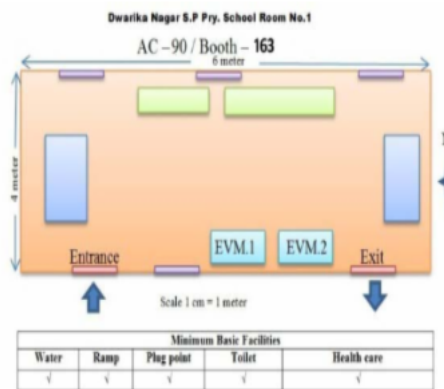

নির্বাচক নিবন্ধন আধিকারিকের স্বাক্ষর

Nazri Naksha

Google Map View

Polling Station Building Front View

Polling Station Front View

Cad View

Key MAP View

1 নাম : অশোক কুন্ডু পিতার নাম : বন্দীবন চন্দ্র কুন্ডু বাড়ির নং : n0226 বয়স : পুরুষ	MTM2772416 ফটো উপলব্ধ	2 নাম : শেফালী কুন্ডু (বিশ্বাস) স্বামীর নাম : অশোক কুন্ডু বাড়ির নং : n0226 বয়স : 38 লিঙ্গ : মহিলা	NEY2113181 ফটো উপলব্ধ	3 নাম : সুজয় কর্মকার পিতার নাম : আনন্দ কর্মকার বাড়ির নং : n0255 বয়স : 54 লিঙ্গ : পুরুষ	DMB2810075 ফটো উপলব্ধ
4 নাম : মুক্তি (দেবনাথ) কর্মকার স্বামীর নাম : সুজয় কর্মকার বাড়ির নং : n0256 বয়স : 57 লিঙ্গ : মহিলা	WB/12/078/0844275 ফটো উপলব্ধ	5 নাম : শুভম দাস পিতার নাম : গুরু পদ দাস বাড়ির নং : এন0256 বয়স : 25 লিঙ্গ : পুরুষ	NEY2479491 ফটো উপলব্ধ	Q 6 নাম : অসীম ঘোষ পিতার নাম : কালিপদ ঘোষ বাড়ির নং : n0119 বয়স : 26 লিঙ্গ : পুরুষ	NEY2434827 ফটো উপলব্ধ
7 নাম : রাহুল ঘোষ পিতার নাম : চিত্তরঞ্জন ঘোষ বাড়ির নং : n0119 বয়স : 34 লিঙ্গ : পুরুষ	NEY1456193 ফটো উপলব্ধ	8 নাম : বিশ্বজিত ঘোষ পিতার নাম : মাধব ঘোষ বাড়ির নং : n0119 বয়স : 52 লিঙ্গ : পুরুষ	WB/12/080/303346 ফটো উপলব্ধ	9 নাম : তপন ঘোষ পিতার নাম : অসিত ঘোষ বাড়ির নং : n0247 বয়স : 64 লিঙ্গ : পুরুষ	WB/12/081/222373 ফটো উপলব্ধ
10 নাম : কুমকুম ঘোষ স্বামীর নাম : তপন ঘোষ বাড়ির নং : n0248 বয়স : 58 লিঙ্গ : মহিলা	WB/12/081/222672 ফটো উপলব্ধ	11 নাম : সরস্বতী ঘোষ স্বামীর নাম : দিলীপ ঘোষ বাড়ির নং : n0119 বয়স : 61 লিঙ্গ : মহিলা	WB/12/080/303432 ফটো উপলব্ধ	12 নাম : সোমনাথ ঘোষ পিতার নাম : দিলীপ ঘোষ বাড়ির নং : n0119 বয়স : 38 লিঙ্গ : পুরুষ	MTK3174877 ফটো উপলব্ধ
Q 13 নাম : রমেন্দ্র নাথ ঘোষ পিতার নাম : সুরেন্দ্র ঘোষ বাড়ির নং : বয়স : 61 লিঙ্গ : পুরুষ	NEY1583509 ফটো উপলব্ধ	Q 14 নাম : কাজল ঘোষ পিতার নাম : রবীন্দ্র চন্দ্র ঘোষ বাড়ির নং : বয়স : 38 লিঙ্গ : পুরুষ	NEY0685917 ফটো উপলব্ধ	15 নাম : সুমন ঘোষ পিতার নাম : অনিল ঘোষ বাড়ির নং : n0119 বয়স : 39 লিঙ্গ : পুরুষ	NEY1583533 ফটো উপলব্ধ
16 নাম : সজল ঘোষ পিতার নাম : অনিল ঘোষ বাড়ির নং : n0119 বয়স : 35 লিঙ্গ : পুরুষ	NEY1977354 ফটো উপলব্ধ	Q 17 নাম : বর্না ঘোষ স্বামীর নাম : অনিল ঘোষ বাড়ির নং : বয়স : 57 লিঙ্গ : মহিলা	NEY2435089 ফটো উপলব্ধ	18 নাম : দিলীপ ঘোষ পিতার নাম : হরিদাস ঘোষ বাড়ির নং : n0077 বয়স : 71 লিঙ্গ : পুরুষ	WB/12/080/303252 ফটো উপলব্ধ
19 নাম : শংকরী ঘোষ স্বামীর নাম : দিলীপ ঘোষ বাড়ির নং : n0077 বয়স : 66 লিঙ্গ : মহিলা	WB/12/080/303416 ফটো উপলব্ধ	20 নাম : তরুন কুমার ঘোষ পিতার নাম : তপন ঘোষ বাড়ির নং : n0249 বয়স : 38 লিঙ্গ : পুরুষ	MTM2784932 ফটো উপলব্ধ	Q 21 নাম : পলাশ ঘোষ পিতার নাম : কালিপদ ঘোষ বাড়ির নং : বয়স : 30 লিঙ্গ : পুরুষ	NEY1977271 ফটো উপলব্ধ
Q 22 নাম : শিমুল ঘোষ পিতার নাম : কালিপদ ঘোষ বাড়ির নং : বয়স : 32 লিঙ্গ : পুরুষ	NEY2040152 ফটো উপলব্ধ	23 নাম : প্রতিমা ঘোষ স্বামীর নাম : বিশ্বজিত ঘোষ বাড়ির নং : n0119 বয়স : 37 লিঙ্গ : মহিলা	NEY0685891 ফটো উপলব্ধ	24 নাম : শেফালি ঘোষ পিতার নাম : মাধব ঘোষ বাড়ির নং : n0119 বয়স : 59 লিঙ্গ : মহিলা	NEY1632900 ফটো উপলব্ধ
25 নাম : রুপারানী ঘোষ স্বামীর নাম : চিত্তরঞ্জন ঘোষ বাড়ির নং : n0119 বয়স : 53 লিঙ্গ : মহিলা	NEY2978690 ফটো উপলব্ধ	26 নাম : চিত্তরঞ্জন ঘোষ পিতার নাম : মাধব ঘোষ বাড়ির নং : n0119 বয়স : 61 লিঙ্গ : পুরুষ	WB/12/080/303183 ফটো উপলব্ধ	27 নাম : নমিতা ঘোষ স্বামীর নাম : নিখিল ঘোষ বাড়ির নং : n0119 বয়স : 49 লিঙ্গ : মহিলা	MTK2743813 ফটো উপলব্ধ
28 নাম : নিখিল ঘোষ পিতার নাম : মাধব ঘোষ বাড়ির নং : n0119 বয়স : 64 লিঙ্গ : পুরুষ	WB/12/080/303428 ফটো উপলব্ধ	29 নাম : দিলীপ চন্দ্র ঘোষ পিতার নাম : মাধব ঘোষ বাড়ির নং : n0119 বয়স : 66 লিঙ্গ : পুরুষ	WB/12/080/303257 ফটো উপলব্ধ	Q 30 নাম : সনজিৎ ঘোষ পিতার নাম : কালীপদ ঘোষ বাড়ির নং : বয়স : 35 লিঙ্গ : পুরুষ	NEY1699867 ফটো উপলব্ধ