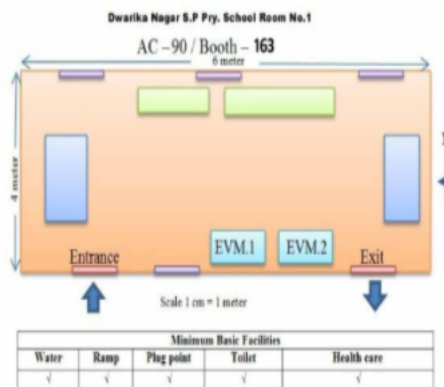

নির্বাচক নিবন্ধন আধিকারিকের স্বাক্ষর

Nazri Naksha

Google Map View

Polling Station Building Front View

Polling Station Front View

Cad View

Key MAP View

1 নাম : সন্ধ্যা অধিকারী স্বামীর নাম: নিমাই অধিকারী বাড়ির নং : n0042 বয়স : 61 লিঙ্গ : মহিলা	WB/12/080/306509	ফটো উপলব্ধ	2 নাম : শম্ভুচাঁদ অধিকারী পিতার নাম: নারদ অধিকারী বাড়ির নং : n0059 বয়স : 34 লিঙ্গ : পুরুষ	NEY1583913	ফটো উপলব্ধ	3 নাম : নারুগোপাল অধিকারী পিতার নাম: নারদ অধিকারী বাড়ির নং : n0059 বয়স : 36 লিঙ্গ : পুরুষ	MTK3290616	ফটো উপলব্ধ
4 নাম : সবিতা অধিকারী পিতার নাম: নারদ অধিকারী বাড়ির নং : n0059 বয়স : 39 লিঙ্গ : মহিলা	NEY1456888	ফটো উপলব্ধ	5 নাম : সুমিতা অধিকারী পিতার নাম: নারদ অধিকারী বাড়ির নং : n0059 বয়স : 43 লিঙ্গ : মহিলা	NEY1456987	ফটো উপলব্ধ	6 নাম : মীরা অধিকারী স্বামীর নাম: নারদ অধিকারী বাড়ির নং : n0059 বয়স : 66 লিঙ্গ : মহিলা	WB/12/080/306296	ফটো উপলব্ধ
7 নাম : পিন্টু অধিকারী পিতার নাম: ধীরেন্দ্রনাথ অধিকারী বাড়ির নং : n0048 বয়স : 40 লিঙ্গ : পুরুষ	MTK2965564	ফটো উপলব্ধ	8 নাম : ঝন্টু অধিকারী পিতার নাম: ধীরেন্দ্র অধিকারী বাড়ির নং : n0048 বয়স : 34 লিঙ্গ : পুরুষ	NEY1456771	ফটো উপলব্ধ	9 নাম : মিরুন অধিকারী পিতার নাম: ধীরেন্দ্র অধিকারী বাড়ির নং : n0048 বয়স : 36 লিঙ্গ : পুরুষ	NEY1456789	ফটো উপলব্ধ
10 নাম : অনিতা অধিকারী স্বামীর নাম: ধীরেন্দ্র অধিকারী বাড়ির নং : n0048 বয়স : 56 লিঙ্গ : মহিলা	WB/12/080/306306	ফটো উপলব্ধ	11 নাম : শিখা অধিকারী স্বামীর নাম: সন্তোষ অধিকারী বাড়ির নং : n0044 বয়স : 56 লিঙ্গ : মহিলা	WB/12/080/306323	ফটো উপলব্ধ	12 নাম : সুশান্ত অধিকারী পিতার নাম: নিমাই অধিকারী বাড়ির নং : n0042 বয়স : 36 লিঙ্গ : পুরুষ	NEY1977776	ফটো উপলব্ধ
13 নাম : নিশিকান্ত অধিকারী পিতার নাম: নিমাই অধিকারী বাড়ির নং : n0042 বয়স : 49 লিঙ্গ : পুরুষ	MTK2415230	ফটো উপলব্ধ	14 নাম : মান্সী অধিকারী স্বামীর নাম: নারু গোপাল অধিকারী বাড়ির নং : n0059 বয়স : 31 লিঙ্গ : মহিলা	NEY1844356	ফটো উপলব্ধ	15 নাম : সমাপ্তি অধিকারী পিতার নাম: বিনোদ অধিকারী বাড়ির নং : n0064 বয়স : 35 লিঙ্গ : মহিলা	NEY1700178	ফটো উপলব্ধ
16 নাম : বিজয় অধিকারী পিতার নাম: বিনোদ অধিকারী বাড়ির নং : n0064 বয়স : 33 লিঙ্গ : পুরুষ	NEY1700061	ফটো উপলব্ধ	17 নাম : রূপসী অধিকারী স্বামীর নাম: মনোরঞ্জন অধিকারী বাড়ির নং : n0072 বয়স : 76 লিঙ্গ : মহিলা	WB/12/080/306083	ফটো উপলব্ধ	18 নাম : স্বপন অধিকারী পিতার নাম: মনোরঞ্জন অধিকারী বাড়ির নং : n0075 বয়স : 53 লিঙ্গ : পুরুষ	MTK2059681	ফটো উপলব্ধ
19 নাম : পূর্ণিমা অধিকারী স্বামীর নাম: স্বপন অধিকারী বাড়ির নং : n0075 বয়স : 49 লিঙ্গ : মহিলা	MTK2415255	ফটো উপলব্ধ	20 নাম : তপন অধিকারী পিতার নাম: মনোরঞ্জন অধিকারী বাড়ির নং : n0075 বয়স : 51 লিঙ্গ : পুরুষ	MTK2058477	ফটো উপলব্ধ	21 নাম : স্বপনা অধিকারী স্বামীর নাম: তপন অধিকারী বাড়ির নং : n0075 বয়স : 48 লিঙ্গ : মহিলা	MTK2058469	ফটো উপলব্ধ
22 নাম : সুশান্ত অধিকারী পিতার নাম: সুনীল অধিকারী বাড়ির নং : n0125 বয়স : 59 লিঙ্গ : পুরুষ	WB/12/080/306328	ফটো উপলব্ধ	23 নাম : পূর্ণিমা অধিকারী স্বামীর নাম: সুশান্ত অধিকারী বাড়ির নং : n0125 বয়স : 53 লিঙ্গ : মহিলা	WB/12/080/306634	ফটো উপলব্ধ	24 নাম : তন্ময় অধিকারী পিতার নাম: তপন অধিকারী বাড়ির নং : n0075 বয়স : 25 লিঙ্গ : পুরুষ	NEY2630028	ফটো উপলব্ধ
25 নাম : পূজা বিশ্বাস পিতার নাম: কৃষ্ণ বিশ্বাস বাড়ির নং : এন0075 বয়স : 25 লিঙ্গ : মহিলা	NEY2476588	ফটো উপলব্ধ	26 নাম : সৌমেন অধিকারী পিতার নাম: স্বপন অধিকারী বাড়ির নং : n0075 বয়স : 27 লিঙ্গ : পুরুষ	NEY2338093	ফটো উপলব্ধ	27 নাম : বাসন্তী অধিকারী পিতার নাম: শম্ভুচাঁদ অধিকারী বাড়ির নং : n0332 বয়স : 31 লিঙ্গ : মহিলা	NEY2283075	ফটো উপলব্ধ
28 নাম : শরমা অধিকারী স্বামীর নাম: মিরুন অধিকারী বাড়ির নং : n0334 বয়স : 29 লিঙ্গ : মহিলা	NEY2283091	ফটো উপলব্ধ	29 নাম : সত্যজিৎ কুমার পিতার নাম: অজিত রায় বাড়ির নং : n0125 বয়স : 33 লিঙ্গ : পুরুষ	NEY2338010	ফটো উপলব্ধ	30 নাম : অংশুমান অধিকারী পিতার নাম: নিশীকান্ত অধিকারী বাড়ির নং : এন0042 বয়স : 25 লিঙ্গ : পুরুষ	NEY2460822	ফটো উপলব্ধ