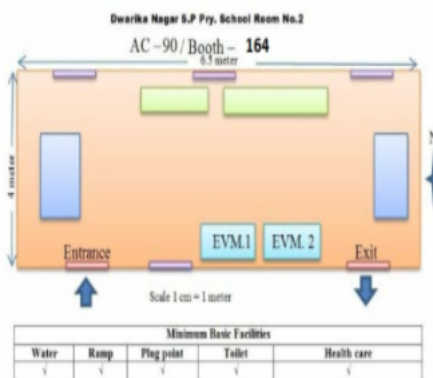

নির্বাচক নিবন্ধন আধিকারিকের স্বাক্ষর

Nazri Naksha

Google Map View

Polling Station Building Front View

Polling Station Front View

Cad View

Key MAP View

1 নাম : অলোক অধিকারী পিতার নাম: অমল অধিকারী বাড়ির নং : n0200 বয়স : 37 লিঙ্গ : পুরুষ	NEY1456516 ফটো উপলব্ধ	2 নাম : সুকুমার অধিকারী পিতার নাম: প্রভাত অধিকারী বাড়ির নং : n0104 বয়স : 42 লিঙ্গ : পুরুষ	NEY1978329 ফটো উপলব্ধ	3 নাম : লক্ষন অধিকারী পিতার নাম: ধীরেনচন্দ্র অধিকারী বাড়ির নং : n0090 বয়স : 58 লিঙ্গ : পুরুষ	MTK3175445 ফটো উপলব্ধ
4 নাম : সম্পা অধিকারী স্বামীর নাম: লক্ষন অধিকারী বাড়ির নং : n0079 বয়স : 48 লিঙ্গ : মহিলা	MTK3175437 ফটো উপলব্ধ	5 নাম : লাকি অধিকারী পিতার নাম: লক্ষন অধিকারী বাড়ির নং : n0090 বয়স : 28 লিঙ্গ : মহিলা	NEY2234094 ফটো উপলব্ধ	6 নাম : সাগরিকা অধিকারী পিতার নাম: সুকুমার অধিকারী বাড়ির নং : এন0169 বয়স : 22 লিঙ্গ : মহিলা	NEY2820876 ফটো উপলব্ধ
7 নাম : সোমনাথ অধিকারী পিতার নাম: সুকুমার অধিকারী বাড়ির নং : এন0169 বয়স : 20 লিঙ্গ : পুরুষ	NEY2999506 ফটো উপলব্ধ	8 নাম : কৃষ্ণদাস কুণ্ডু পিতার নাম: কমল কুমার কুণ্ডু বাড়ির নং : n0199 বয়স : 51 লিঙ্গ : পুরুষ	WB/12/080/438704 ফটো উপলব্ধ	9 নাম : সুকদেব কুণ্ডু পিতার নাম: সুকুমার কুণ্ডু বাড়ির নং : n0062 বয়স : 33 লিঙ্গ : পুরুষ	NEY1844471 ফটো উপলব্ধ
10 নাম : সুকুমার কুণ্ডু পিতার নাম: মহন্ত কুণ্ডু বাড়ির নং : n0062 বয়স : 60 লিঙ্গ : পুরুষ	MTK1864727 ফটো উপলব্ধ	11 নাম : সপ্রিয়া কুণ্ডু পিতার নাম: গোপাল কুণ্ডু বাড়ির নং : n0117 বয়স : 37 লিঙ্গ : মহিলা	NEY0690743 ফটো উপলব্ধ	12 নাম : সুমিত্রা কুণ্ডু স্বামীর নাম: গোপাল কুণ্ডু বাড়ির নং : n0117 বয়স : 56 লিঙ্গ : মহিলা	MTK2744548 ফটো উপলব্ধ
13 নাম : রোহিনী কুণ্ডু স্বামীর নাম: কমলকুমার কুণ্ডু বাড়ির নং : n0117 বয়স : 68 লিঙ্গ : মহিলা	WB/12/080/438643 ফটো উপলব্ধ	14 নাম : গোপাল কুণ্ডু পিতার নাম: গৌরহরি কুণ্ডু বাড়ির নং : n0117 বয়স : 63 লিঙ্গ : পুরুষ	MTK2744530 ফটো উপলব্ধ	15 নাম : অসীম কুণ্ডু পিতার নাম: মনোথ কুণ্ডু বাড়ির নং : n0025 বয়স : 68 লিঙ্গ : পুরুষ	NEY2626489 ফটো উপলব্ধ
16 নাম : অসীমা কুণ্ডু স্বামীর নাম: অসীম কুণ্ডু বাড়ির নং : n0025 বয়স : 67 লিঙ্গ : মহিলা	NEY2626299 ফটো উপলব্ধ	17 নাম : কাকলী কুণ্ডু স্বামীর নাম: বলাই কুণ্ডু বাড়ির নং : n0147 বয়স : 54 লিঙ্গ : মহিলা	WB/12/081/321778 ফটো উপলব্ধ	18 নাম : শ্বেতা কুণ্ডু শেঠ স্বামীর নাম: বাসুদেব কুণ্ডু বাড়ির নং : এন0147 বয়স : 33 লিঙ্গ : মহিলা	XLL1633569 ফটো উপলব্ধ
19 নাম : সুস্মিতা কুণ্ডু(বিশ্বাস) স্বামীর নাম: কৃষ্ণদাস কুণ্ডু বাড়ির নং : n0169 বয়স : 44 লিঙ্গ : মহিলা	CKW5146394 ফটো উপলব্ধ	20 নাম : স্বপন কর পিতার নাম: দীনেশ কর বাড়ির নং : n0007 বয়স : 71 লিঙ্গ : পুরুষ	NEY2565570 ফটো উপলব্ধ	21 নাম : বিশ্বজিত কর পিতার নাম: লক্ষী কর বাড়ির নং : n0006 বয়স : 50 লিঙ্গ : পুরুষ	WB/12/080/306515 ফটো উপলব্ধ
22 নাম : জয়নারায়ণ কর পিতার নাম: দীনেশ কর বাড়ির নং : n0006 বয়স : 81 লিঙ্গ : পুরুষ	NEY2565562 ফটো উপলব্ধ	23 নাম : নিতু কর বসাক স্বামীর নাম: সুমন কর বাড়ির নং : এন0006 বয়স : 28 লিঙ্গ : মহিলা	NEY2504728 ফটো উপলব্ধ	24 নাম : মিলন কর পিতার নাম: নারায়ণ চন্দ্র কর বাড়ির নং : n0038 বয়স : 38 লিঙ্গ : পুরুষ	MTK3290491 ফটো উপলব্ধ
25 নাম : নুপর বিশ্বাস পিতার নাম: সত্যরঞ্জন বিশ্বাস বাড়ির নং : এন0038 বয়স : 30 লিঙ্গ : মহিলা	RHC1806181 ফটো উপলব্ধ	26 নাম : মেনকা কর স্বামীর নাম: নারায়ণ কর বাড়ির নং : n0023 বয়স : 56 লিঙ্গ : মহিলা	WB/12/080/306156 ফটো উপলব্ধ	27 নাম : নারায়ণ চন্দ্র কর পিতার নাম: জ্ঞানেন্দ্র কর বাড়ির নং : n0023 বয়স : 63 লিঙ্গ : পুরুষ	WB/12/080/306291 ফটো উপলব্ধ
28 নাম : মালতী কর স্বামীর নাম: বিকাশ কর বাড়ির নং : n0023 বয়স : 61 লিঙ্গ : মহিলা	WB/12/080/306404 ফটো উপলব্ধ	29 নাম : মিঠু রায় স্বামীর নাম: মানিক রায় বাড়ির নং : এন0023 বয়স : 40 লিঙ্গ : মহিলা	NEY2997740 ফটো উপলব্ধ	30 নাম : সুমিত্রা কর স্বামীর নাম: সজল কর বাড়ির নং : এন0007 বয়স : 43 লিঙ্গ : মহিলা	NEY1584135 ফটো উপলব্ধ