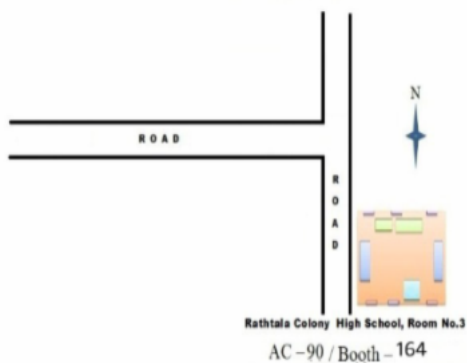

Nazri Naksha