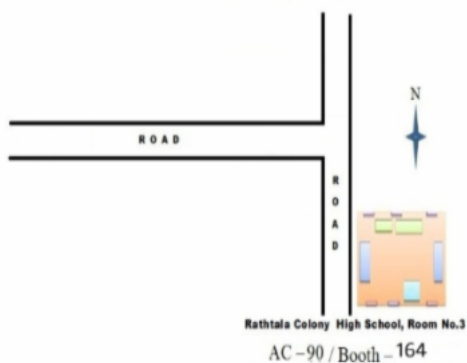

নির্বাচক নিবন্ধন আধিকারিকের স্বাক্ষর

Nazri Naksha

Google Map View

Polling Station Building Front View

Polling Station Front View

Cad View

Key MAP View

1 নাম : অলোক অধিকারী পিতার নাম: অমল অধিকারী বাড়ির নং : n0200 বয়স : 37 লিঙ্গ : পুরুষ	NEY1456516 ফটো উপলব্ধ	2 নাম : সুকুমার অধিকারী পিতার নাম: প্রভাত অধিকারী বাড়ির নং : n0104 বয়স : 42 লিঙ্গ : পুরুষ	NEY1978329 ফটো উপলব্ধ	3 নাম : লক্ষন অধিকারী পিতার নাম: ধীরেনচন্দ্র অধিকারী বাড়ির নং : n0090 বয়স : 58 লিঙ্গ : পুরুষ	MTK3175445 ফটো উপলব্ধ
4 নাম : সম্পা অধিকারী স্বামীর নাম: লক্ষন অধিকারী বাড়ির নং : n0079 বয়স : 48 লিঙ্গ : মহিলা	MTK3175437 ফটো উপলব্ধ	5 নাম : লাকি অধিকারী পিতার নাম: লক্ষন অধিকারী বাড়ির নং : n0090 বয়স : 28 লিঙ্গ : মহিলা	NEY2234094 ফটো উপলব্ধ	6 নাম : সাগরিকা অধিকারী পিতার নাম: সুকুমার অধিকারী বাড়ির নং : এন0169 বয়স : 22 লিঙ্গ : মহিলা	NEY2820876 ফটো উপলব্ধ
7 নাম : সোমনাথ অধিকারী পিতার নাম: সুকুমার অধিকারী বাড়ির নং : এন0169 বয়স : 20 লিঙ্গ : পুরুষ	NEY2999506 ফটো উপলব্ধ	8 নাম : কৃষ্ণদাস কুণ্ডু পিতার নাম: কমল কুমার কুণ্ডু বাড়ির নং : n0199 বয়স : 51 লিঙ্গ : পুরুষ	WB/12/080/438704 ফটো উপলব্ধ	9 নাম : সুকদেব কুণ্ডু পিতার নাম: সুকুমার কুণ্ডু বাড়ির নং : n0062 বয়স : 33 লিঙ্গ : পুরুষ	NEY1844471 ফটো উপলব্ধ
10 নাম : সুকুমার কুণ্ডু পিতার নাম: মহন্ত কুণ্ডু বাড়ির নং : n0062 বয়স : 60 লিঙ্গ : পুরুষ	MTK1864727 ফটো উপলব্ধ	11 নাম : সপ্রিয়া কুণ্ডু পিতার নাম: গোপাল কুণ্ডু বাড়ির নং : n0117 বয়স : 37 লিঙ্গ : মহিলা	NEY0690743 ফটো উপলব্ধ	12 নাম : সুমিত্রা কুণ্ডু স্বামীর নাম: গোপাল কুণ্ডু বাড়ির নং : n0117 বয়স : 56 লিঙ্গ : মহিলা	MTK2744548 ফটো উপলব্ধ
13 নাম : রোহিনী কুণ্ডু স্বামীর নাম: কমলকুমার কুণ্ডু বাড়ির নং : n0117 বয়স : 68 লিঙ্গ : মহিলা	WB/12/080/438643 ফটো উপলব্ধ	14 নাম : গোপাল কুণ্ডু পিতার নাম: গৌরহরি কুণ্ডু বাড়ির নং : n0117 বয়স : 63 লিঙ্গ : পুরুষ	MTK2744530 ফটো উপলব্ধ	15 নাম : অসীম কুণ্ডু পিতার নাম: মনোথ কুণ্ডু বাড়ির নং : n0025 বয়স : 68 লিঙ্গ : পুরুষ	NEY2626489 ফটো উপলব্ধ
16 নাম : অসীমা কুণ্ডু স্বামীর নাম: অসীম কুণ্ডু বাড়ির নং : n0025 বয়স : 67 লিঙ্গ : মহিলা	NEY2626299 ফটো উপলব্ধ	17 নাম : কাকলী কুণ্ডু স্বামীর নাম: বলাই কুণ্ডু বাড়ির নং : n0147 বয়স : 54 লিঙ্গ : মহিলা	WB/12/081/321778 ফটো উপলব্ধ	18 নাম : শ্বেতা কুণ্ডু শেঠ স্বামীর নাম: বাসুদেব কুণ্ডু বাড়ির নং : এন0147 বয়স : 33 লিঙ্গ : মহিলা	XLL1633569 ফটো উপলব্ধ
19 নাম : সুস্মিতা কুণ্ডু(বিশ্বাস) স্বামীর নাম: কৃষ্ণদাস কুণ্ডু বাড়ির নং : n0169 বয়স : 44 লিঙ্গ : মহিলা	CKW5146394 ফটো উপলব্ধ	20 নাম : স্বপন কর পিতার নাম: দীনেশ কর বাড়ির নং : n0007 বয়স : 71 লিঙ্গ : পুরুষ	NEY2565570 ফটো উপলব্ধ	21 নাম : বিশ্বজিত কর পিতার নাম: লক্ষী কর বাড়ির নং : n0006 বয়স : 50 লিঙ্গ : পুরুষ	WB/12/080/306515 ফটো উপলব্ধ
22 নাম : জয়নারায়ণ কর পিতার নাম: দীনেশ কর বাড়ির নং : n0006 বয়স : 81 লিঙ্গ : পুরুষ	NEY2565562 ফটো উপলব্ধ	23 নাম : নিতু কর বসাক স্বামীর নাম: সুমন কর বাড়ির নং : এন0006 বয়স : 28 লিঙ্গ : মহিলা	NEY2504728 ফটো উপলব্ধ	24 নাম : মিলন কর পিতার নাম: নারায়ণ চন্দ্র কর বাড়ির নং : n0038 বয়স : 38 লিঙ্গ : পুরুষ	MTK3290491 ফটো উপলব্ধ
25 নাম : নুপর বিশ্বাস পিতার নাম: সত্যরঞ্জন বিশ্বাস বাড়ির নং : এন0038 বয়স : 30 লিঙ্গ : মহিলা	RHC1806181 ফটো উপলব্ধ	26 নাম : মেনকা কর স্বামীর নাম: নারায়ণ কর বাড়ির নং : n0023 বয়স : 56 লিঙ্গ : মহিলা	WB/12/080/306156 ফটো উপলব্ধ	27 নাম : নারায়ণ চন্দ্র কর পিতার নাম: জ্ঞানেন্দ্র কর বাড়ির নং : n0023 বয়স : 63 লিঙ্গ : পুরুষ	WB/12/080/306291 ফটো উপলব্ধ
28 নাম : মালতী কর স্বামীর নাম: বিকাশ কর বাড়ির নং : n0023 বয়স : 61 লিঙ্গ : মহিলা	WB/12/080/306404 ফটো উপলব্ধ	29 নাম : মিঠু রায় স্বামীর নাম: মানিক রায় বাড়ির নং : এন0023 বয়স : 40 লিঙ্গ : মহিলা	NEY2997740 ফটো উপলব্ধ	30 নাম : সুমিত্রা কর স্বামীর নাম: সজল কর বাড়ির নং : এন0007 বয়স : 43 লিঙ্গ : মহিলা	NEY1584135 ফটো উপলব্ধ