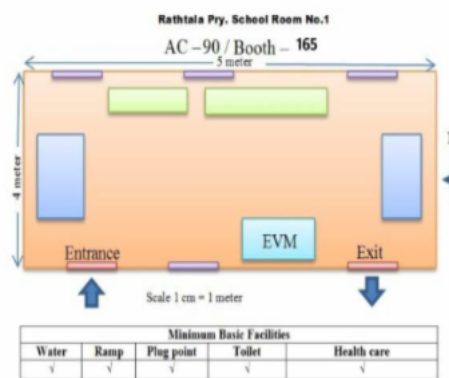

নির্বাচক নিবন্ধন আধিকারিকের স্বাক্ষর

Nazri Naksha

Google Map View

Polling Station Building Front View

Polling Station Front View

Cad View

Key MAP View

1 নাম : গোকুল পিতার নাম: বিমল রায় বাড়ির নং : n0022 বয়স : 59 লিঙ্গ : পুরুষ	NEY2856870	ফটো উপলব্ধ	2 নাম : অঞ্জলী রায় স্বামীর নাম: গোকুল রায় বাড়ির নং : n0022 বয়স : 53 লিঙ্গ : মহিলা	WB/12/080/309134	ফটো উপলব্ধ	3 নাম : সুদীপ রায় পিতার নাম: গোকুল চন্দ্র রায় বাড়ির নং : এন0022 বয়স : 22 লিঙ্গ : পুরুষ	NEY2821155	ফটো উপলব্ধ
4 নাম : পৌতম রায় পিতার নাম: গোকুল চন্দ্র রায় বাড়ির নং : n0022 বয়স : 29 লিঙ্গ : পুরুষ	NEY2113694	ফটো উপলব্ধ	5 নাম : অনুশ্রী কর্মকার পিতার নাম: অসীম কর্মকার বাড়ির নং : এন0182 বয়স : 25 লিঙ্গ : মহিলা	NEY2503936	ফটো উপলব্ধ	6 নাম : সুমিতা কুণ্ডু স্বামীর নাম: সঞ্জয় কুণ্ডু বাড়ির নং : এন0182 বয়স : 42 লিঙ্গ : মহিলা	MTK3082666	ফটো উপলব্ধ
7 নাম : সঞ্জয় কুণ্ডু পিতার নাম: মহানন্দ কুণ্ডু বাড়ির নং : এন0182 বয়স : 60 লিঙ্গ : পুরুষ	NEY2503845	ফটো উপলব্ধ	8 নাম : অঞ্জনা কুন্ডু স্বামীর নাম: নিমাই চন্দ্র কুন্ডু বাড়ির নং : n0036 বয়স : 49 লিঙ্গ : মহিলা	NEY1767102	ফটো উপলব্ধ	9 নাম : শীলা কর্মকার স্বামীর নাম: সাধন কর্মকার বাড়ির নং : n0231 বয়স : 56 লিঙ্গ : মহিলা	WB/12/080/315702	ফটো উপলব্ধ
10 নাম : সীমা কর্মকার স্বামীর নাম: বাপী কর্মকার বাড়ির নং : n0042 বয়স : 42 লিঙ্গ : মহিলা	MTK2965879	ফটো উপলব্ধ	11 নাম : সমরেশ কর্মকার পিতার নাম: নিত্যানন্দ কর্মকার বাড়ির নং : n0043 বয়স : 47 লিঙ্গ : পুরুষ	MTK1844414	ফটো উপলব্ধ	12 নাম : অঞ্জলী কর্মকার পিতার নাম: জগদানন্দ কর্মকার বাড়ির নং : এন0145 বয়স : 25 লিঙ্গ : মহিলা	NEY2528438	ফটো উপলব্ধ
13 নাম : সুমি কর্মকার স্বামীর নাম: দেবদাস কর্মকার বাড়ির নং : n0123 বয়স : 27 লিঙ্গ : মহিলা	NEY2338523	ফটো উপলব্ধ	14 নাম : বাপী কর্মকার পিতার নাম: নিত্যানন্দ কর্মকার বাড়ির নং : n0042 বয়স : 51 লিঙ্গ : পুরুষ	WB/12/080/420010	ফটো উপলব্ধ	15 নাম : বিপাসা কর্মকার পিতার নাম: বাপী কর্মকার বাড়ির নং : হরীনগর বয়স : 20 লিঙ্গ : মহিলা	NEY2950665	ফটো উপলব্ধ
16 নাম : মীরা কর্মকার স্বামীর নাম: সমরেশ কর্মকার বাড়ির নং : n0043 বয়স : 36 লিঙ্গ : মহিলা	NEY2234151	ফটো উপলব্ধ	17 নাম : মঞ্জু কর্মকার দাস পিতার নাম: তাপস দাস বাড়ির নং : এন0113 বয়স : 28 লিঙ্গ : মহিলা	NEY2235968	ফটো উপলব্ধ	18 নাম : চম্পা কর্মকার হালদার স্বামীর নাম: কানাই কর্মকার বাড়ির নং : n0134 বয়স : 31 লিঙ্গ : মহিলা	NRC1334549	ফটো উপলব্ধ
19 নাম : মুণাল কান্তি ঘোষ পিতার নাম: অমল্যা ঘোষ বাড়ির নং : n0028 বয়স : 57 লিঙ্গ : পুরুষ	NEY2702306	ফটো উপলব্ধ	20 নাম : সুস্মিতা ঘোষ পিতার নাম: বিশ্বনাথ ঘোষ বাড়ির নং : n0010 বয়স : 26 লিঙ্গ : মহিলা	NEY2435667	ফটো উপলব্ধ	21 নাম : দীপঙ্কর ঘোষ মায়ের নাম: সুলেখা ঘোষ বাড়ির নং : n0078 বয়স : 52 লিঙ্গ : পুরুষ	NEY2435600	ফটো উপলব্ধ
22 নাম : বলদি ঘোষ (দাস) স্বামীর নাম: লিটু ঘোষ বাড়ির নং : n0007 বয়স : 33 লিঙ্গ : মহিলা	NEY2338457	ফটো উপলব্ধ	23 নাম : প্রিয়ান্বিতা ঘোষ পিতার নাম: কালিপদ ঘোষ বাড়ির নং : n0008 বয়স : 26 লিঙ্গ : মহিলা	NEY2435733	ফটো উপলব্ধ	24 নাম : সাবিত্রী ঘোষ স্বামীর নাম: পাচু ঘোষ বাড়ির নং : n0021 বয়স : 63 লিঙ্গ : মহিলা	WB/12/080/309213	ফটো উপলব্ধ
25 নাম : দেবব্রত ঘোষ পিতার নাম: ননিগোপাল ঘোষ বাড়ির নং : n0013 বয়স : 38 লিঙ্গ : পুরুষ	MTK2965911	ফটো উপলব্ধ	26 নাম : রাজেশ ঘোষ পিতার নাম: ননিগোপাল ঘোষ বাড়ির নং : n0013 বয়স : 43 লিঙ্গ : পুরুষ	MTK2965929	ফটো উপলব্ধ	27 নাম : গোপাল ঘোষ পিতার নাম: ভিকুরাম ঘোষ বাড়ির নং : n0002 বয়স : 65 লিঙ্গ : পুরুষ	WB/12/080/309303	ফটো উপলব্ধ
28 নাম : অসীমা ঘোষ স্বামীর নাম: গোপাল ঘোষ বাড়ির নং : n0002 বয়স : 59 লিঙ্গ : মহিলা	WB/12/080/309472	ফটো উপলব্ধ	29 নাম : রাজু ঘোষ পিতার নাম: গোপাল ঘোষ বাড়ির নং : n0002 বয়স : 43 লিঙ্গ : পুরুষ	MTK2416600	ফটো উপলব্ধ	30 নাম : কার্তিক ঘোষ পিতার নাম: ভিকুরাম ঘোষ বাড়ির নং : n0002 বয়স : 57 লিঙ্গ : পুরুষ	WB/12/080/309466	ফটো উপলব্ধ