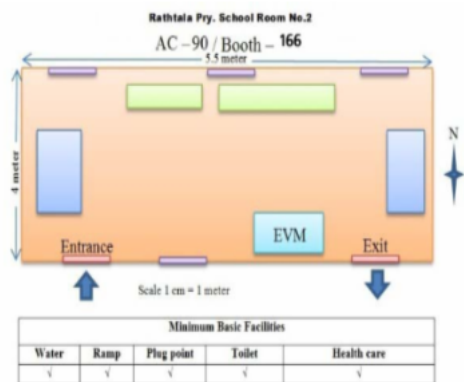

নির্বাচক নিবন্ধন আধিকারিকের স্বাক্ষর

Nazri Naksha

Google Map View

Polling Station Building Front View

Polling Station Front View

Cad View

Key MAP View

1 নাম : বাণী আচার্য স্বামীর নাম: রঞ্জিত আচার্য বাড়ির নং : n0062 বয়স : 71 লিঙ্গ : মহিলা WB/12/080/312447 ফটো উপলব্ধ	2 নাম : রাজীব আচার্য পিতার নাম: রনজিৎ আচার্য বাড়ির নং : এন0062 বয়স : 44 লিঙ্গ : পুরুষ NEY2504058 ফটো উপলব্ধ	3 নাম : নুরজাহান খাতুন পিতার নাম: শাহজাহান আনসারী বাড়ির নং : এন0016 বয়স : 27 লিঙ্গ : মহিলা NEY2504082 ফটো উপলব্ধ
4 নাম : শাহনাওয়াজ আনসারী পিতার নাম: শাহজাহান আনসারী বাড়ির নং : এন0016 বয়স : 25 লিঙ্গ : পুরুষ NEY2504140 ফটো উপলব্ধ	5 নাম : নাজনীন আনসারী স্বামীর নাম: রফিক আলোম আনসারী বাড়ির নং : n0016 বয়স : 36 লিঙ্গ : মহিলা NEY2114148 ফটো উপলব্ধ	6 নাম : রফিক আলম আনসারী পিতার নাম: জাহাঙ্গীর আলম আনসারী বাড়ির নং : n0016 বয়স : 37 লিঙ্গ : পুরুষ MTK3291242 ফটো উপলব্ধ
7 নাম : মমতাজ আনসারী স্বামীর নাম: জাহাঙ্গীর আলম আনসারী বাড়ির নং : n0016 বয়স : 66 লিঙ্গ : মহিলা NEY2702405 ফটো উপলব্ধ	8 নাম : জাহাঙ্গীর আলম আনসারী পিতার নাম: নবীবুল্লাহ আনসারী বাড়ির নং : n0016 বয়স : 75 লিঙ্গ : পুরুষ NEY2702421 ফটো উপলব্ধ	9 নাম : মোরিশ সাহা পিতার নাম: দিশান্ত সাহা বাড়ির নং : n0054 বয়স : 27 লিঙ্গ : পুরুষ NEY2633477 ফটো উপলব্ধ
10 নাম : লিপিকা সাহা কুণ্ডু স্বামীর নাম: সুশান্ত সাহা বাড়ির নং : n0054 বয়স : 47 লিঙ্গ : মহিলা MTK2746220 ফটো উপলব্ধ	11 নাম : অনিমেষ কুণ্ডু পিতার নাম: অমর কুণ্ডু বাড়ির নং : n0045 বয়স : 24 লিঙ্গ : পুরুষ NEY2633238 ফটো উপলব্ধ	12 নাম : সুদীপ কুণ্ডু পিতার নাম: পরিতোষ কুণ্ডু বাড়ির নং : n0054 বয়স : 41 লিঙ্গ : পুরুষ MTK2746238 ফটো উপলব্ধ
13 নাম : প্রদীপ কুণ্ডু পিতার নাম: পরিতোষ কুণ্ডু বাড়ির নং : n0054 বয়স : 42 লিঙ্গ : পুরুষ MTK2417517 ফটো উপলব্ধ	14 নাম : পরিতোষ কুণ্ডু পিতার নাম: সন্তোষ কুণ্ডু বাড়ির নং : n0054 বয়স : 66 লিঙ্গ : পুরুষ WB/12/080/312232 ফটো উপলব্ধ	15 নাম : প্রসেনজিৎ কুণ্ডু পিতার নাম: রবীন কুণ্ডু বাড়ির নং : n0024 বয়স : 35 লিঙ্গ : পুরুষ NEY1979145 ফটো উপলব্ধ
16 নাম : শঙ্কর কুণ্ডু পিতার নাম: নিমাই কুণ্ডু বাড়ির নং : n0024 বয়স : 49 লিঙ্গ : পুরুষ WB/12/080/312751 ফটো উপলব্ধ	17 নাম : কৃষ্ণা কুণ্ডু স্বামীর নাম: রবীন কুণ্ডু বাড়ির নং : n0024 বয়স : 55 লিঙ্গ : মহিলা WB/12/080/312698 ফটো উপলব্ধ	18 নাম : রবীন কুণ্ডু পিতার নাম: নিমাই কুণ্ডু বাড়ির নং : n0024 বয়স : 60 লিঙ্গ : পুরুষ WB/12/080/312115 ফটো উপলব্ধ
19 নাম : চায়না কুণ্ডু স্বামীর নাম: নিমাই কুণ্ডু বাড়ির নং : n0024 বয়স : 76 লিঙ্গ : মহিলা WB/12/080/312273 ফটো উপলব্ধ	20 নাম : রুপা কুণ্ডু স্বামীর নাম: শঙ্কর কুণ্ডু বাড়ির নং : n0024 বয়স : 40 লিঙ্গ : মহিলা NEY2234433 ফটো উপলব্ধ	21 নাম : মৌলী কুণ্ডু পিতার নাম: শঙ্কর কুণ্ডু বাড়ির নং : এন0024 বয়স : 22 লিঙ্গ : মহিলা NEY2821460 ফটো উপলব্ধ
22 নাম : মুক্তি রানী কুণ্ডু স্বামীর নাম: অমর কুণ্ডু বাড়ির নং : n0024 বয়স : 47 লিঙ্গ : মহিলা MTK2417509 ফটো উপলব্ধ	23 নাম : গীতা কুণ্ডু স্বামীর নাম: পরিতোষ কুণ্ডু বাড়ির নং : n0054 বয়স : 60 লিঙ্গ : মহিলা NEY2863629 ফটো উপলব্ধ	24 নাম : অয়ন্তীকা কর পিতার নাম: অশোক কুমার কর বাড়ির নং : এন0080 বয়স : 21 লিঙ্গ : মহিলা NEY2915932 ফটো উপলব্ধ
25 নাম : অক্ষিতা কর পিতার নাম: অশোক কর বাড়ির নং : n0080 বয়স : 28 লিঙ্গ : মহিলা NEY2234508 ফটো উপলব্ধ	26 নাম : অশোক কুমার কর পিতার নাম: জীবন চন্দ্র কর বাড়ির নং : n0080 বয়স : 60 লিঙ্গ : পুরুষ NEY1700665 ফটো উপলব্ধ	27 নাম : সীমা কর স্বামীর নাম: অলক কর বাড়ির নং : n0080 বয়স : 45 লিঙ্গ : মহিলা MTK1861939 ফটো উপলব্ধ
28 নাম : অলোক কর পিতার নাম: জীবন কর বাড়ির নং : n0080 বয়স : 57 লিঙ্গ : পুরুষ WB/12/080/312104 ফটো উপলব্ধ	29 নাম : সঞ্চিতা কর পিতার নাম: আলোক কর বাড়ির নং : n0080 বয়স : 24 লিঙ্গ : মহিলা NEY2633444 ফটো উপলব্ধ	30 নাম : পলি কর্মকার স্বামীর নাম: দিপঙ্কর কর্মকার বাড়ির নং : n0113 বয়স : 41 লিঙ্গ : মহিলা MTK2417954 ফটো উপলব্ধ