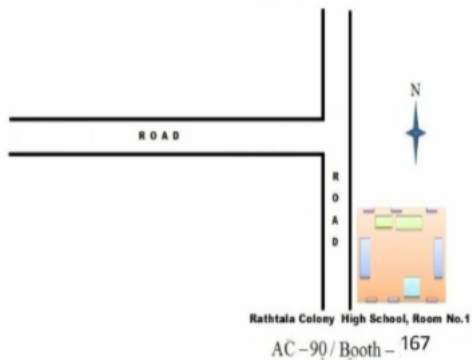

Nazri Naksha