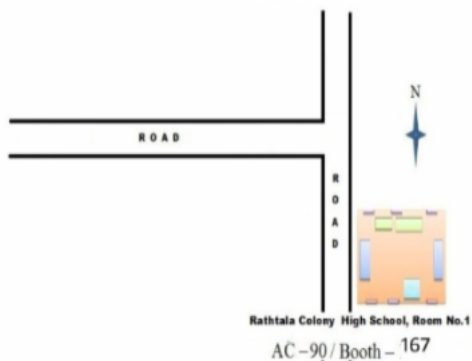

নির্বাচক নিবন্ধন আধিকারিকের স্বাক্ষর

Nazri Naksha

Google Map View

Polling Station Building Front View

Polling Station Front View

Cad View

Key MAP View

1 নাম : নীপা অধিকারী স্বামীর নাম: অসিত অধিকারী বাড়ির নং : n0011 বয়স : 66 লিঙ্গ : মহিলা ফটো উপলব্ধ	WB/12/080/312541	2 নাম : অসিত অধিকারী পিতার নাম: ভরত অধিকারী বাড়ির নং : n0011 বয়স : 75 লিঙ্গ : পুরুষ ফটো উপলব্ধ	WB/12/080/312743	3 নাম : অজিত অধিকারী পিতার নাম: অসিত অধিকারী বাড়ির নং : n0002 বয়স : 41 লিঙ্গ : পুরুষ ফটো উপলব্ধ	MTK2966398
4 নাম : অরিত অধিকারী পিতার নাম: অসিত অধিকারী বাড়ির নং : n0056 বয়স : 43 লিঙ্গ : পুরুষ ফটো উপলব্ধ	MTK2417384	5 নাম : তুহিন অধিকারী পিতার নাম: তপন অধিকারী বাড়ির নং : n0011 বয়স : 31 লিঙ্গ : পুরুষ ফটো উপলব্ধ	NEY1845130	6 নাম : অমিত অধিকারী পিতার নাম: অসিত অধিকারী বাড়ির নং : n0011 বয়স : 46 লিঙ্গ : পুরুষ ফটো উপলব্ধ	MTK2058865
7 নাম : ঝুমা ঘোষ স্বামীর নাম: কৃষ্ণেন্দু ঘোষ বাড়ির নং : n0011 বয়স : 26 লিঙ্গ : মহিলা ফটো উপলব্ধ	NEY2526796	8 নাম : কমলা অধিকারী স্বামীর নাম: তপন অধিকারী বাড়ির নং : n0011 বয়স : 49 লিঙ্গ : মহিলা ফটো উপলব্ধ	NEY2625325	9 নাম : তুলসী সরকার স্বামীর নাম: সুমন সরকার বাড়ির নং : এন0056 বয়স : 23 লিঙ্গ : মহিলা ফটো উপলব্ধ	NEY2765444
10 নাম : বাবলী রেড্ডী অধিকারী স্বামীর নাম: অমিত অধিকারী বাড়ির নং : এন0011 বয়স : 41 লিঙ্গ : মহিলা ফটো উপলব্ধ	MTM2650992	11 নাম : পারমিতা কর্মকার পিতার নাম: পিন্টু কর্মকার বাড়ির নং : এন0072 বয়স : 22 লিঙ্গ : মহিলা ফটো উপলব্ধ	NEY2821791	12 নাম : সুব্রত কর্মকার পিতার নাম: শ্যামাপদ কর্মকার বাড়ির নং : n0072 বয়স : 62 লিঙ্গ : পুরুষ ফটো উপলব্ধ	NEY3000957
13 নাম : শম্পা কর্মকার স্বামীর নাম: মিন্টু কর্মকার বাড়ির নং : n0072 বয়স : 43 লিঙ্গ : মহিলা ফটো উপলব্ধ	MTK2966158	14 নাম : সুনিতা কর্মকার স্বামীর নাম: পিন্টু কর্মকার বাড়ির নং : n0072 বয়স : 49 লিঙ্গ : মহিলা ফটো উপলব্ধ	MTK0033977	15 নাম : মিন্টু কর্মকার পিতার নাম: শ্যামাপদ কর্মকার বাড়ির নং : n0072 বয়স : 49 লিঙ্গ : পুরুষ ফটো উপলব্ধ	WB/12/080/312524
16 নাম : পিন্টু কর্মকার পিতার নাম: শ্যামাপদ কর্মকার বাড়ির নং : n0072 বয়স : 58 লিঙ্গ : পুরুষ ফটো উপলব্ধ	WB/12/080/312243	17 নাম : রুবি কর্মকার স্বামীর নাম: সুব্রত কর্মকার বাড়ির নং : n0072 বয়স : 50 লিঙ্গ : মহিলা ফটো উপলব্ধ	WB/18/113/162878	18 নাম : মৌলীনা কর্মকার পিতার নাম: মিন্টু কর্মকার বাড়ির নং : এন0072 পাট নং 169 বয়স : 20 লিঙ্গ : মহিলা ফটো উপলব্ধ	NEY2936615
19 নাম : মল্লিকা কুণ্ডু মন্ডল স্বামীর নাম: নিত্যানন্দ কুণ্ডু বাড়ির নং : n0096 বয়স : 28 লিঙ্গ : মহিলা ফটো উপলব্ধ	RHC2027795	20 নাম : বিপুল জোয়ার্দার পিতার নাম: বীরেন্দ্র নাথ জোয়ার্দার বাড়ির নং : n0052 বয়স : 40 লিঙ্গ : পুরুষ ফটো উপলব্ধ	MTK2746345	21 নাম : ইতি জোয়ার্দার স্বামীর নাম: বীরেন্দ্র নাথ জোয়ার্দার বাড়ির নং : n0052 বয়স : 33 লিঙ্গ : মহিলা ফটো উপলব্ধ	NEY1330661
22 নাম : বীরেন্দ্র নাথ জোয়ার্দার পিতার নাম: বিজয় কৃষ্ণ জোয়ার্দার বাড়ির নং : n0052 বয়স : 73 লিঙ্গ : পুরুষ ফটো উপলব্ধ	MTK2605939	23 নাম : হরেন্দ্র কুণ্ডু পিতার নাম: জগবন্ধু কুণ্ডু বাড়ির নং : n0052 বয়স : 78 লিঙ্গ : পুরুষ ফটো উপলব্ধ	WB/12/080/312111	24 নাম : শুভো জোয়ার্দার পিতার নাম: রামপ্রসাদ জোয়ার্দার বাড়ির নং : n0052 বয়স : 29 লিঙ্গ : পুরুষ ফটো উপলব্ধ	NEY2114254
25 নাম : বিপ্লব জোয়ার্দার পিতার নাম: বীরেন্দ্রনাথ জোয়ার্দার বাড়ির নং : n0052 বয়স : 35 লিঙ্গ : পুরুষ ফটো উপলব্ধ	NEY1457969	26 নাম : রামপ্রসাদ জোয়ার্দার পিতার নাম: বিজয় কৃষ্ণ জোয়ার্দার বাড়ির নং : n0052 বয়স : 62 লিঙ্গ : পুরুষ ফটো উপলব্ধ	MTK2605913	27 নাম : কৃষ্ণা জোয়ার্দার স্বামীর নাম: বিপুল জোয়ার্দার বাড়ির নং : n0052 বয়স : 33 লিঙ্গ : মহিলা ফটো উপলব্ধ	NEY1735612
28 নাম : তাপস কুণ্ডু পিতার নাম: তপন কুণ্ডু বাড়ির নং : n0168 বয়স : 39 লিঙ্গ : পুরুষ ফটো উপলব্ধ	MTK3089323	29 নাম : সঞ্জয় কুণ্ডু পিতার নাম: স্বপন কুণ্ডু বাড়ির নং : n0132 বয়স : 41 লিঙ্গ : পুরুষ ফটো উপলব্ধ	MTK2605889	30 নাম : সঞ্জিব কুণ্ডু পিতার নাম: সুশীত কুণ্ডু বাড়ির নং : n0132 বয়স : 49 লিঙ্গ : পুরুষ ফটো উপলব্ধ	MTK2417459