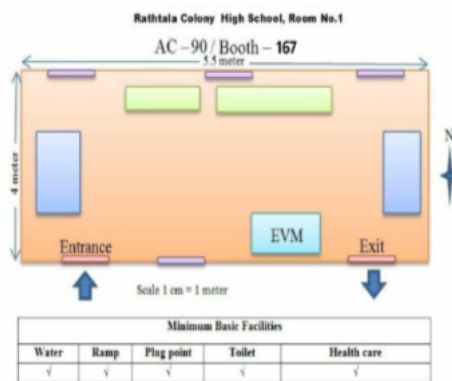

নির্বাচক নিবন্ধন আধিকারিকের স্বাক্ষর

Nazri Naksha

Google Map View

Polling Station Building Front View

Polling Station Front View

Cad View

Key MAP View

1 নাম : নীপা অধিকারী স্বামীর নাম: অসিত অধিকারী বাড়ির নং : n0011 বয়স : 66 লিঙ্গ : মহিলা ফটো উপলব্ধ	WB/12/080/312541	2 নাম : অসিত অধিকারী পিতার নাম: ভরত অধিকারী বাড়ির নং : n0011 বয়স : 75 লিঙ্গ : পুরুষ ফটো উপলব্ধ	WB/12/080/312743	3 নাম : অজিত অধিকারী পিতার নাম: অসিত অধিকারী বাড়ির নং : n0002 বয়স : 41 লিঙ্গ : পুরুষ ফটো উপলব্ধ	MTK2966398
4 নাম : অরিত অধিকারী পিতার নাম: অসিত অধিকারী বাড়ির নং : n0056 বয়স : 43 লিঙ্গ : পুরুষ ফটো উপলব্ধ	MTK2417384	5 নাম : তুহিন অধিকারী পিতার নাম: তপন অধিকারী বাড়ির নং : n0011 বয়স : 31 লিঙ্গ : পুরুষ ফটো উপলব্ধ	NEY1845130	6 নাম : অমিত অধিকারী পিতার নাম: অসিত অধিকারী বাড়ির নং : n0011 বয়স : 46 লিঙ্গ : পুরুষ ফটো উপলব্ধ	MTK2058865
7 নাম : ঝুমা ঘোষ স্বামীর নাম: কৃষ্ণেন্দু ঘোষ বাড়ির নং : n0011 বয়স : 26 লিঙ্গ : মহিলা ফটো উপলব্ধ	NEY2526796	8 নাম : কমলা অধিকারী স্বামীর নাম: তপন অধিকারী বাড়ির নং : n0011 বয়স : 49 লিঙ্গ : মহিলা ফটো উপলব্ধ	NEY2625325	9 নাম : তুলসী সরকার স্বামীর নাম: সুমন সরকার বাড়ির নং : এন0056 বয়স : 23 লিঙ্গ : মহিলা ফটো উপলব্ধ	NEY2765444
10 নাম : বাবলী রেড্ডী অধিকারী স্বামীর নাম: অমিত অধিকারী বাড়ির নং : এন0011 বয়স : 41 লিঙ্গ : মহিলা ফটো উপলব্ধ	MTM2650992	11 নাম : পারমিতা কর্মকার পিতার নাম: পিন্টু কর্মকার বাড়ির নং : এন0072 বয়স : 22 লিঙ্গ : মহিলা ফটো উপলব্ধ	NEY2821791	12 নাম : সুব্রত কর্মকার পিতার নাম: শ্যামাপদ কর্মকার বাড়ির নং : n0072 বয়স : 62 লিঙ্গ : পুরুষ ফটো উপলব্ধ	NEY3000957
13 নাম : শম্পা কর্মকার স্বামীর নাম: মিন্টু কর্মকার বাড়ির নং : n0072 বয়স : 43 লিঙ্গ : মহিলা ফটো উপলব্ধ	MTK2966158	14 নাম : সুনিতা কর্মকার স্বামীর নাম: পিন্টু কর্মকার বাড়ির নং : n0072 বয়স : 49 লিঙ্গ : মহিলা ফটো উপলব্ধ	MTK0033977	15 নাম : মিন্টু কর্মকার পিতার নাম: শ্যামাপদ কর্মকার বাড়ির নং : n0072 বয়স : 49 লিঙ্গ : পুরুষ ফটো উপলব্ধ	WB/12/080/312524
16 নাম : পিন্টু কর্মকার পিতার নাম: শ্যামাপদ কর্মকার বাড়ির নং : n0072 বয়স : 58 লিঙ্গ : পুরুষ ফটো উপলব্ধ	WB/12/080/312243	17 নাম : রুবি কর্মকার স্বামীর নাম: সুব্রত কর্মকার বাড়ির নং : n0072 বয়স : 50 লিঙ্গ : মহিলা ফটো উপলব্ধ	WB/18/113/162878	18 নাম : মৌলীনা কর্মকার পিতার নাম: মিন্টু কর্মকার বাড়ির নং : এন0072 পাট নং 169 বয়স : 20 লিঙ্গ : মহিলা ফটো উপলব্ধ	NEY2936615
19 নাম : মল্লিকা কুণ্ডু মন্ডল স্বামীর নাম: নিত্যানন্দ কুণ্ডু বাড়ির নং : n0096 বয়স : 28 লিঙ্গ : মহিলা ফটো উপলব্ধ	RHC2027795	20 নাম : বিপুল জোয়ার্দার পিতার নাম: বীরেন্দ্র নাথ জোয়ার্দার বাড়ির নং : n0052 বয়স : 40 লিঙ্গ : পুরুষ ফটো উপলব্ধ	MTK2746345	21 নাম : ইতি জোয়ার্দার স্বামীর নাম: বীরেন্দ্র নাথ জোয়ার্দার বাড়ির নং : n0052 বয়স : 33 লিঙ্গ : মহিলা ফটো উপলব্ধ	NEY1330661
22 নাম : বীরেন্দ্র নাথ জোয়ার্দার পিতার নাম: বিজয় কৃষ্ণ জোয়ার্দার বাড়ির নং : n0052 বয়স : 73 লিঙ্গ : পুরুষ ফটো উপলব্ধ	MTK2605939	23 নাম : হরেন্দ্র কুণ্ডু পিতার নাম: জগবন্ধু কুণ্ডু বাড়ির নং : n0052 বয়স : 78 লিঙ্গ : পুরুষ ফটো উপলব্ধ	WB/12/080/312111	24 নাম : শুভো জোয়ার্দার পিতার নাম: রামপ্রসাদ জোয়ার্দার বাড়ির নং : n0052 বয়স : 29 লিঙ্গ : পুরুষ ফটো উপলব্ধ	NEY2114254
25 নাম : বিপ্লব জোয়ার্দার পিতার নাম: বীরেন্দ্রনাথ জোয়ার্দার বাড়ির নং : n0052 বয়স : 35 লিঙ্গ : পুরুষ ফটো উপলব্ধ	NEY1457969	26 নাম : রামপ্রসাদ জোয়ার্দার পিতার নাম: বিজয় কৃষ্ণ জোয়ার্দার বাড়ির নং : n0052 বয়স : 62 লিঙ্গ : পুরুষ ফটো উপলব্ধ	MTK2605913	27 নাম : কৃষ্ণা জোয়ার্দার স্বামীর নাম: বিপুল জোয়ার্দার বাড়ির নং : n0052 বয়স : 33 লিঙ্গ : মহিলা ফটো উপলব্ধ	NEY1735612
28 নাম : তাপস কুণ্ডু পিতার নাম: তপন কুণ্ডু বাড়ির নং : n0168 বয়স : 39 লিঙ্গ : পুরুষ ফটো উপলব্ধ	MTK3089323	29 নাম : সঞ্জয় কুণ্ডু পিতার নাম: স্বপন কুণ্ডু বাড়ির নং : n0132 বয়স : 41 লিঙ্গ : পুরুষ ফটো উপলব্ধ	MTK2605889	30 নাম : সঞ্জিব কুণ্ডু পিতার নাম: সুশীত কুণ্ডু বাড়ির নং : n0132 বয়স : 49 লিঙ্গ : পুরুষ ফটো উপলব্ধ	MTK2417459