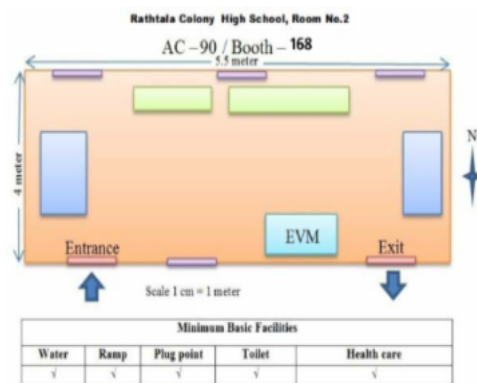

নির্বাচক নিবন্ধন আধিকারিকের স্বাক্ষর

Nazri Naksha

Google Map View

Polling Station Building Front View

Polling Station Front View

Cad View

Key MAP View

ভাগ নং, নাম : 1-রথতলা কলোনী পূর্ব