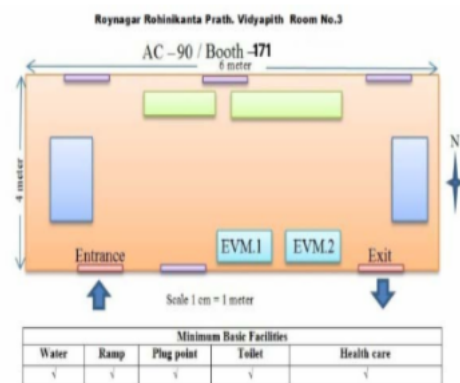

নির্বাচক নিবন্ধন আধিকারিকের স্বাক্ষর

Nazri Naksha

Google Map View

Polling Station Building Front View

Polling Station Front View

Cad View

Key MAP View

1 নাম : লক্ষী (বসু) দাস স্বামীর নাম: পলাশ দাস বাড়ির নং : n0238 বয়স : 28 লিঙ্গ : মহিলা	NEY2339422	ফটো উপলব্ধ	2 নাম : শ্যামলী (হালদার)কর স্বামীর নাম: কমল কর বাড়ির নং : n0128 বয়স : 35 লিঙ্গ : মহিলা	NEY2235810	ফটো উপলব্ধ	3 নাম : রবিন কর পিতার নাম: কমল চন্দ্র কর বাড়ির নং : n0128 বয়স : 29 লিঙ্গ : পুরুষ	NEY2115210	ফটো উপলব্ধ
4 নাম : সুরাজ কিরন অধিকারী পিতার নাম: নারায়ন অধিকারী বাড়ির নং : n0074 বয়স : 30 লিঙ্গ : পুরুষ	NEY2115269	ফটো উপলব্ধ	5 নাম : নিত্যানন্দ অধিকারী পিতার নাম: নারায়ন অধিকারী বাড়ির নং : n0074 বয়স : 39 লিঙ্গ : পুরুষ	MTK2967495	ফটো উপলব্ধ	6 নাম : সুমিত্রা অধিকারী স্বামীর নাম: নারায়ন অধিকারী বাড়ির নং : n0074 বয়স : 57 লিঙ্গ : মহিলা	WB/12/080/321654	ফটো উপলব্ধ
7 নাম : নারায়ন অধিকারী পিতার নাম: ভরত অধিকারী বাড়ির নং : n0074 বয়স : 68 লিঙ্গ : পুরুষ	WB/12/080/321503	ফটো উপলব্ধ	8 নাম : বিজলী অধিকারী স্বামীর নাম: কৃষ্ণ অধিকারী বাড়ির নং : n0066 বয়স : 61 লিঙ্গ : মহিলা	WB/12/080/321579	ফটো উপলব্ধ	9 নাম : ধনঞ্জয় অধিকারী পিতার নাম: কৃষ্ণদাস অধিকারী বাড়ির নং : n0066 বয়স : 39 লিঙ্গ : পুরুষ	MTK3177243	ফটো উপলব্ধ
10 নাম : মৃত্যুঞ্জয় অধিকারী পিতার নাম: কৃষ্ণদাস অধিকারী বাড়ির নং : n0066 বয়স : 46 লিঙ্গ : পুরুষ	MTK2750008	ফটো উপলব্ধ	11 নাম : কৃষ্ণদাস অধিকারী পিতার নাম: ভরত অধিকারী বাড়ির নং : n0066 বয়স : 71 লিঙ্গ : পুরুষ	WB/12/080/321844	ফটো উপলব্ধ	12 নাম : সঞ্জয় কুমার অধিকারী পিতার নাম: কৃষ্ণদাস অধিকারী বাড়ির নং : n0048 বয়স : 38 লিঙ্গ : পুরুষ	MTK3195492	ফটো উপলব্ধ
13 নাম : দিপালী অধিকারী পিতার নাম: নিরঞ্জন অধিকারী বাড়ির নং : n0005 বয়স : 32 লিঙ্গ : মহিলা	NEY1980705	ফটো উপলব্ধ	14 নাম : আল্লা অধিকারী স্বামীর নাম: নিরঞ্জন অধিকারী বাড়ির নং : n0005 বয়স : 58 লিঙ্গ : মহিলা	MTK1984905	ফটো উপলব্ধ	15 নাম : নিরঞ্জন অধিকারী পিতার নাম: সোমপদ অধিকারী বাড়ির নং : n0005 বয়স : 61 লিঙ্গ : পুরুষ	MTK2748804	ফটো উপলব্ধ
16 নাম : শুকদেব অধিকারী পিতার নাম: রামচন্দ্র অধিকারী বাড়ির নং : n0004 বয়স : 42 লিঙ্গ : পুরুষ	MTK2606606	ফটো উপলব্ধ	17 নাম : মামনী অধিকারী স্বামীর নাম: বাসুদেব অধিকারী বাড়ির নং : n0004 বয়স : 38 লিঙ্গ : মহিলা	MTK3292026	ফটো উপলব্ধ	18 নাম : বাসুদেব অধিকারী পিতার নাম: রামচন্দ্র অধিকারী বাড়ির নং : n0004 বয়স : 46 লিঙ্গ : পুরুষ	MTK2748812	ফটো উপলব্ধ
19 নাম : সুনিতা অধিকারী স্বামীর নাম: রাম অধিকারী বাড়ির নং : n0004 বয়স : 71 লিঙ্গ : মহিলা	WB/12/080/321611	ফটো উপলব্ধ	20 নাম : রূপালী অধিকারী স্বামীর নাম: মৃত্যুঞ্জয় অধিকারী বাড়ির নং : n0066 বয়স : 31 লিঙ্গ : মহিলা	NEY2235778	ফটো উপলব্ধ	21 নাম : শিপ্রা অধিকারী স্বামীর নাম: শুকদেব অধিকারী বাড়ির নং : n0004 বয়স : 34 লিঙ্গ : মহিলা	XZD1643253	ফটো উপলব্ধ
22 নাম : দেবু অধিকারী পিতার নাম: শম্ভুনাথ অধিকারী বাড়ির নং : n0248 বয়স : 33 লিঙ্গ : পুরুষ	NEY2115491	ফটো উপলব্ধ	23 নাম : উর্মিমালা অধিকারী মন্ডল স্বামীর নাম: সুরজ কিরণ অধিকারী বাড়ির নং : এন0074 বয়স : 23 লিঙ্গ : মহিলা	NEY2824340	ফটো উপলব্ধ	24 নাম : অপর্ণা অধিকারী(বিশ্বাস) স্বামীর নাম: নিত্যানন্দ অধিকারী বাড়ির নং : n0074 বয়স : 38 লিঙ্গ : মহিলা	NEY2409142	ফটো উপলব্ধ
25 নাম : পরিমল কর পিতার নাম: কমল কর বাড়ির নং : এন00128 বয়স : 25 লিঙ্গ : পুরুষ	NEY2510006	ফটো উপলব্ধ	26 নাম : বাপন কর পিতার নাম: বিষহরি কর বাড়ির নং : n0163 বয়স : 32 লিঙ্গ : পুরুষ	NEY1701390	ফটো উপলব্ধ	27 নাম : সারথী কর স্বামীর নাম: বিষহরি কর বাড়ির নং : n0163 বয়স : 54 লিঙ্গ : মহিলা	MTK2748259	ফটো উপলব্ধ
28 নাম : বাসন্তি কর (বিশ্বাস) স্বামীর নাম: বাপন কর বাড়ির নং : n0163 বয়স : 30 লিঙ্গ : মহিলা	NEY2339562	ফটো উপলব্ধ	29 নাম : আরতী কীর্তনায়ী স্বামীর নাম: প্রফুল্ল কীর্তনায়ী বাড়ির নং : n0132 বয়স : 55 লিঙ্গ : মহিলা	WB/12/083/078198	ফটো উপলব্ধ	30 নাম : পঙ্কজ কীর্তনায়ী পিতার নাম: প্রফুল্ল কীর্তনায়ী বাড়ির নং : n0132 বয়স : 44 লিঙ্গ : পুরুষ	MTK3089562	ফটো উপলব্ধ