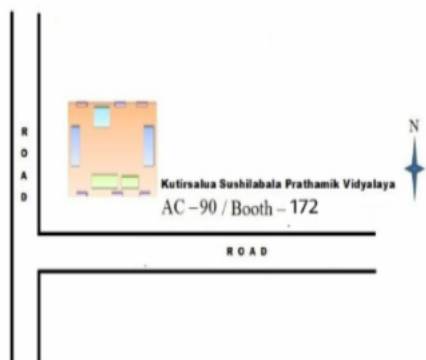

Nazri Naksha