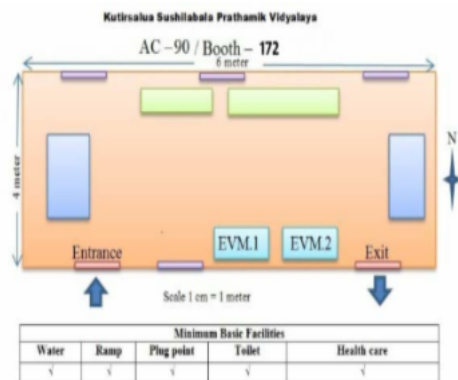

নির্বাচক নিবন্ধন আধিকারিকের স্বাক্ষর

Nazri Naksha

Google Map View

Polling Station Building Front View

Polling Station Front View

Cad View

Key MAP View

1 নাম : টিথী স্বামীর নাম: বিধান বিশ্বাস বাড়ির নং : n0402 বয়স : 30 লিঙ্গ : মহিলা	WKM1598465 ফটো উপলব্ধ	2 নাম : পঙ্কজ অধিকারী পিতার নাম: যোগেশ্বর অধিকারী বাড়ির নং : এন0090 বয়স : 25 লিঙ্গ : পুরুষ	NEY2490571 ফটো উপলব্ধ	3 নাম : বিধি বিশ্বাস পিতার নাম: সত্যেন বিশ্বাস বাড়ির নং : এন0318 বয়স : 27 লিঙ্গ : মহিলা	NEY2359297 ফটো উপলব্ধ
4 নাম : বিশ্বজিৎ অধিকারী পিতার নাম: শম্ভুনাথ অধিকারী বাড়ির নং : n0318 বয়স : 43 লিঙ্গ : পুরুষ	NEY1701242 ফটো উপলব্ধ	5 নাম : সুকান্ত দে পিতার নাম: সুজিত দে বাড়ির নং : এন0052 বয়স : 23 লিঙ্গ : পুরুষ	NEY2766459 ফটো উপলব্ধ	6 নাম : অক্ষিতা অধিকারী মায়ের নাম: দিগ্গি অধিকারী বাড়ির নং : এন0100 বয়স : 23 লিঙ্গ : মহিলা	NEY2766442 ফটো উপলব্ধ
Q 7 নাম : শর্মা অধিকারী স্বামীর নাম: অধিকারী বাড়ির নং : এন0053 বয়স : 60 লিঙ্গ : মহিলা	NEY2811883 ফটো উপলব্ধ	8 নাম : অনীক অধিকারী পিতার নাম: অপূর্ব অধিকারী বাড়ির নং : এন000 বয়স : 27 লিঙ্গ : পুরুষ	NEY2824571 ফটো উপলব্ধ	9 নাম : লক্ষ্মী অধিকারী স্বামীর নাম: অপূর্ব অধিকারী বাড়ির নং : এন0472 বয়স : 43 লিঙ্গ : মহিলা	NEY2824886 ফটো উপলব্ধ
Q 10 নাম : ছোটকা দাস পিতার নাম: মনোরঞ্জন দাস বাড়ির নং : কুটিরশলুয়া বয়স : 32 লিঙ্গ : পুরুষ	ZCX2010825 ফটো উপলব্ধ	11 নাম : কালিদাসী অধিকারী স্বামীর নাম: গোপাল অধিকারী বাড়ির নং : n0052 বয়স : 66 লিঙ্গ : মহিলা	WB/12/080/324159 ফটো উপলব্ধ	12 নাম : ষষ্টি মাঝি স্বামীর নাম: হরিপদ মাঝি বাড়ির নং : n0052 বয়স : 55 লিঙ্গ : মহিলা	MTK3340312 ফটো উপলব্ধ
13 নাম : বুদ্ধি অধিকারী পিতার নাম: কৃষ্ণকান্ত অধিকারী বাড়ির নং : n0053 বয়স : 67 লিঙ্গ : পুরুষ	WB/12/080/324372 ফটো উপলব্ধ	14 নাম : শিবানী অধিকারী স্বামীর নাম: বুদ্ধি অধিকারী বাড়ির নং : n0053 বয়স : 61 লিঙ্গ : মহিলা	WB/12/080/324338 ফটো উপলব্ধ	15 নাম : রাজু অধিকারী পিতার নাম: বুদ্ধি অধিকারী বাড়ির নং : n0053 বয়স : 41 লিঙ্গ : পুরুষ	MTK2606820 ফটো উপলব্ধ
16 নাম : যোগেশ্বর অধিকারী পিতার নাম: যুধিষ্ঠির অধিকারী বাড়ির নং : n0090 বয়স : 44 লিঙ্গ : পুরুষ	MTK2422913 ফটো উপলব্ধ	17 নাম : নিভাবালা অধিকারী স্বামীর নাম: মহেন্দ্রনাথ অধিকারী বাড়ির নং : n0100 বয়স : 70 লিঙ্গ : মহিলা	MTK2421998 ফটো উপলব্ধ	18 নাম : রূপসি অধিকারী স্বামীর নাম: বিজন অধিকারী বাড়ির নং : n0100 বয়স : 42 লিঙ্গ : মহিলা	MTK2422038 ফটো উপলব্ধ
19 নাম : দিগ্গি অধিকারী স্বামীর নাম: বিবেকানন্দ অধিকারী বাড়ির নং : n0100 বয়স : 42 লিঙ্গ : মহিলা	MTK2422020 ফটো উপলব্ধ	20 নাম : নীলা অধিকারী স্বামীর নাম: যোগেশ্বর অধিকারী বাড়ির নং : n0247 বয়স : 45 লিঙ্গ : মহিলা	MTK2422905 ফটো উপলব্ধ	21 নাম : শম্ভুনাথ অধিকারী পিতার নাম: সত্যীশ অধিকারী বাড়ির নং : n0316 বয়স : 63 লিঙ্গ : পুরুষ	WB/13/086/474083 ফটো উপলব্ধ
22 নাম : সবিতা অধিকারী স্বামীর নাম: শম্ভুনাথ অধিকারী বাড়ির নং : n0317 বয়স : 58 লিঙ্গ : মহিলা	WB/13/086/474084 ফটো উপলব্ধ	23 নাম : ডাবলু অধিকারী পিতার নাম: বিজন কুমার অধিকারী বাড়ির নং : কুটিরশলুয়া বয়স : 22 লিঙ্গ : পুরুষ	NEY2911311 ফটো উপলব্ধ	24 নাম : দীপ্তি অধিকারী স্বামীর নাম: বীরবল অধিকারী বাড়ির নং : n0100 বয়স : 38 লিঙ্গ : মহিলা	NEY1332063 ফটো উপলব্ধ
25 নাম : বীরবল অধিকারী পিতার নাম: মহেন্দ্রনাথ অধিকারী বাড়ির নং : n0100 বয়স : 41 লিঙ্গ : পুরুষ	MTK2606804 ফটো উপলব্ধ	26 নাম : বিজন কুমার অধিকারী পিতার নাম: মহেন্দ্রনাথ অধিকারী বাড়ির নং : n0100 বয়স : 44 লিঙ্গ : পুরুষ	MTK2422012 ফটো উপলব্ধ	27 নাম : দিপক ওরাং পিতার নাম: দিলীপ ওরাং বাড়ির নং : কুটিরশলুয়া বয়স : 20 লিঙ্গ : পুরুষ	NEY2932200 ফটো উপলব্ধ
28 নাম : অমিত সর্দার পিতার নাম: প্রদীপ সর্দার বাড়ির নং : কুটিরশলুয়া বয়স : 21 লিঙ্গ : পুরুষ	NEY2911394 ফটো উপলব্ধ	29 নাম : মায়ারানী ওরাং স্বামীর নাম: মঙ্গল ওরাং বাড়ির নং : n0203 বয়স : 78 লিঙ্গ : মহিলা	WB/12/080/324413 ফটো উপলব্ধ	30 নাম : সুজিত সর্দার পিতার নাম: জয়নাল সর্দার বাড়ির নং : n0203 বয়স : 40 লিঙ্গ : পুরুষ	MTK2750834 ফটো উপলব্ধ