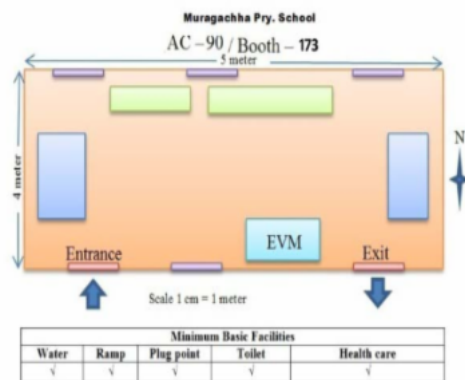

Key MAP View