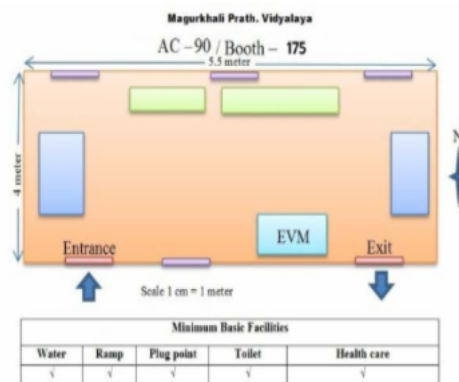

Key MAP View