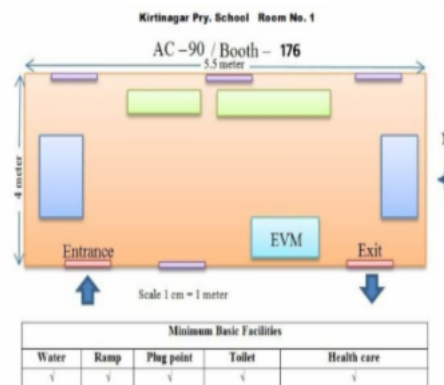

নির্বাচক নিবন্ধন আধিকারিকের স্বাক্ষর

Nazri Naksha

Google Map View

Polling Station Building Front View

Polling Station Front View

Cad View

Key MAP View

1 নাম : মৌমিতা সুলতান স্বামীর নাম : রাম আচার্য বাড়ির নং : n0173 বয়স : 33 লিঙ্গ : মহিলা	UEC0924936 ফটো উপলব্ধ	2 নাম : রুমা ঋষিদাস স্বামীর নাম : রাকেশ ঋষিদাস বাড়ির নং : n0174 বয়স : 28 লিঙ্গ : মহিলা	NEY2341261 ফটো উপলব্ধ	3 নাম : অর্পিতা কর পিতার নাম : অসীম কর বাড়ির নং : এন0168 বয়স : 23 লিঙ্গ : মহিলা	NEY2768851 ফটো উপলব্ধ
4 নাম : রাকেশ ঋষিদাস পিতার নাম : তারক ঋষিদাস বাড়ির নং : n0174 বয়স : 41 লিঙ্গ : পুরুষ	MTK2607901 ফটো উপলব্ধ	5 নাম : দ্রৌপদী ঋষিদাস স্বামীর নাম : তারক ঋষিদাস বাড়ির নং : n0174 বয়স : 61 লিঙ্গ : মহিলা	WB/12/080/336019 ফটো উপলব্ধ	6 নাম : তারক চন্দ্র ঋষিদাস পিতার নাম : অনিল ঋষিদাস বাড়ির নং : n0174 বয়স : 69 লিঙ্গ : পুরুষ	WB/12/080/336041 ফটো উপলব্ধ
7 নাম : সীমা কর স্বামীর নাম : অসীম কর বাড়ির নং : n0168 বয়স : 41 লিঙ্গ : মহিলা	MTK2968980 ফটো উপলব্ধ	8 নাম : অসীম কর পিতার নাম : ফটিক কর বাড়ির নং : n0168 বয়স : 45 লিঙ্গ : পুরুষ	MTK2754588 ফটো উপলব্ধ	9 নাম : নিতাই মন্ডল পিতার নাম : হরলাল মন্ডল বাড়ির নং : n0199 বয়স : 43 লিঙ্গ : পুরুষ	NEY0745406 ফটো উপলব্ধ
10 নাম : সুব্রত কুণ্ডু পিতার নাম : হরদাস কুণ্ডু বাড়ির নং : n0199 বয়স : 41 লিঙ্গ : পুরুষ	MTK2968931 ফটো উপলব্ধ	11 নাম : সঞ্জীব কুণ্ডু পিতার নাম : হরদাস কুণ্ডু বাড়ির নং : n0199 বয়স : 43 লিঙ্গ : পুরুষ	MTK2080711 ফটো উপলব্ধ	12 নাম : সন্ধ্যারানী কুণ্ডু স্বামীর নাম : হরদাস কুণ্ডু বাড়ির নং : n0199 বয়স : 69 লিঙ্গ : মহিলা	WB/12/080/336139 ফটো উপলব্ধ
13 নাম : জয়ন্তি কুণ্ডু স্বামীর নাম : শ্রীফটিক কুণ্ডু বাড়ির নং : n0189 বয়স : 59 লিঙ্গ : মহিলা	WB/12/080/336553 ফটো উপলব্ধ	14 নাম : রাজু মন্ডল পিতার নাম : নিতাই মন্ডল বাড়ির নং : এন0199 বয়স : 23 লিঙ্গ : পুরুষ	NEY2769180 ফটো উপলব্ধ	15 নাম : সুভোদ্রা মন্ডল পিতার নাম : নিতাই মন্ডল বাড়ির নং : কীর্তিনগর পূর্বা বয়স : 20 লিঙ্গ : পুরুষ	NEY2937696 ফটো উপলব্ধ
16 নাম : বন্দনা কর পিতার নাম : বিমল কর বাড়ির নং : এন0195 বয়স : 23 লিঙ্গ : মহিলা	NEY2768919 ফটো উপলব্ধ	17 নাম : লক্ষী কর স্বামীর নাম : বিমল কর বাড়ির নং : n0195 বয়স : 42 লিঙ্গ : মহিলা	MTK2968956 ফটো উপলব্ধ	18 নাম : বিমল কর পিতার নাম : ফটিক কর বাড়ির নং : n0195 বয়স : 53 লিঙ্গ : পুরুষ	WB/12/080/336237 ফটো উপলব্ধ
19 নাম : ছায়া কর স্বামীর নাম : ফটিক কর বাড়ির নং : n0195 বয়স : 76 লিঙ্গ : মহিলা	WB/12/080/336005 ফটো উপলব্ধ	20 নাম : রেখা কর স্বামীর নাম : সুশান্ত কর বাড়ির নং : n0086 বয়স : 52 লিঙ্গ : মহিলা	NEY2040533 ফটো উপলব্ধ	21 নাম : চিরঞ্জিত কর পিতার নাম : রবীন্দ্রনাথ কর বাড়ির নং : n0086 বয়স : 35 লিঙ্গ : পুরুষ	NEY1462019 ফটো উপলব্ধ
22 নাম : প্রতিমা কর স্বামীর নাম : রঞ্জিত কর বাড়ির নং : n0086 বয়স : 29 লিঙ্গ : মহিলা	NEY2116440 ফটো উপলব্ধ	23 নাম : রঞ্জিত কর পিতার নাম : রবীন্দ্রনাথ কর বাড়ির নং : n0086 বয়স : 38 লিঙ্গ : পুরুষ	MTK3178761 ফটো উপলব্ধ	24 নাম : রবীন্দ্রনাথ কর পিতার নাম : লক্ষন কর বাড়ির নং : n0086 বয়স : 63 লিঙ্গ : পুরুষ	WB/12/080/336235 ফটো উপলব্ধ
25 নাম : দীপন কর্মকার পিতার নাম : দুলাল কর্মকার বাড়ির নং : n0131 বয়স : 31 লিঙ্গ : পুরুষ	NEY1848506 ফটো উপলব্ধ	26 নাম : ছন্দা কর্মকার স্বামীর নাম : দুলাল কর্মকার বাড়ির নং : n0131 বয়স : 54 লিঙ্গ : মহিলা	MTK2754596 ফটো উপলব্ধ	27 নাম : দুলাল কর্মকার পিতার নাম : ধীরেন কর্মকার বাড়ির নং : n0131 বয়স : 64 লিঙ্গ : পুরুষ	WB/12/080/336634 ফটো উপলব্ধ
28 নাম : শুভ্রা কর্মকার স্বামীর নাম : নারায়ন কর্মকার বাড়ির নং : n0131 বয়স : 56 লিঙ্গ : মহিলা	WB/12/080/336643 ফটো উপলব্ধ	29 নাম : নারায়ন কর্মকার পিতার নাম : ধীরেন কর্মকার বাড়ির নং : n0131 বয়স : 66 লিঙ্গ : পুরুষ	WB/12/080/336724 ফটো উপলব্ধ	30 নাম : জীবনবালা কর্মকার স্বামীর নাম : ধীরেন কর্মকার বাড়ির নং : n0131 বয়স : 84 লিঙ্গ : মহিলা	WB/12/080/336527 ফটো উপলব্ধ