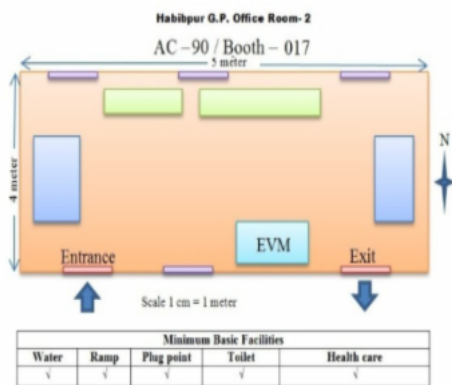

Cad View

Key MAP View