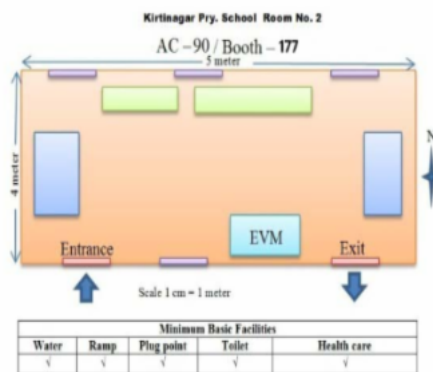

Key MAP View