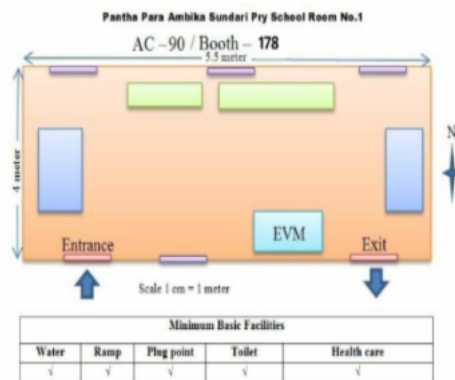

Key MAP View