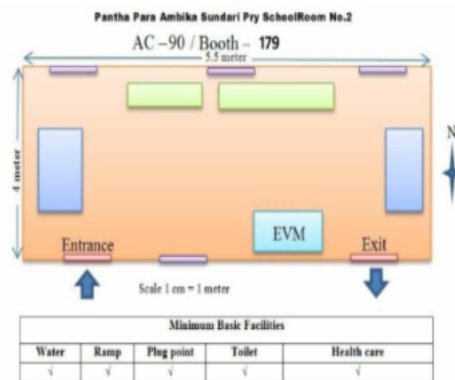

Key MAP View