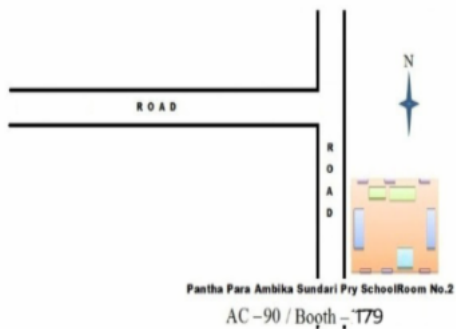

Nazri Naksha