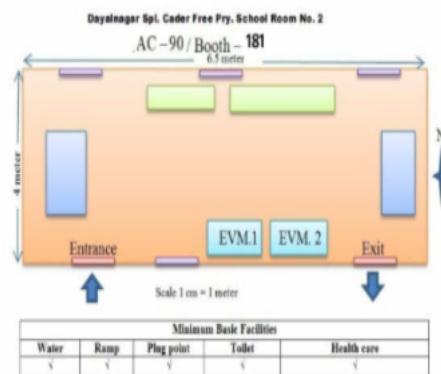

নির্বাচক নিবন্ধন আধিকারিকের স্বাক্ষর

Nazri Naksha

Google Map View

Polling Station Building Front View

Polling Station Front View

Cad View

Key MAP View

1 নাম : শুভ রায় পিতার নাম: অজিত কুমার রায় বাড়ির নং : n0126 বয়স : 33 লিঙ্গ : পুরুষ	NEY1633338	ফটো উপলব্ধ	2 নাম : মালারানী রায় স্বামীর নাম: অজিতকুমার রায় বাড়ির নং : n0126 বয়স : 58 লিঙ্গ : মহিলা	MTM2345510	ফটো উপলব্ধ	3 নাম : অজিত কুমার রায় পিতার নাম: গোপাল চন্দ্র রায় বাড়ির নং : n0126 বয়স : 68 লিঙ্গ : পুরুষ	MTM2345528	ফটো উপলব্ধ
4 নাম : অমিতাভ আচার্য্য পিতার নাম: নিতাইচন্দ্র আচার্য্য বাড়ির নং : n0164 বয়স : 45 লিঙ্গ : পুরুষ	MTM1866425	ফটো উপলব্ধ	5 নাম : নিতাইচন্দ্র আচার্য্য পিতার নাম: অমর আচার্য্য বাড়ির নং : n0166 বয়স : 77 লিঙ্গ : পুরুষ	MTK2915114	ফটো উপলব্ধ	Q 6 নাম : পুতুল চৌধুরী স্বামীর নাম: অনিল চৌধুরী বাড়ির নং : এন188 বয়স : 51 লিঙ্গ : মহিলা	UWL2177251	ফটো উপলব্ধ
7 নাম : কুমা (গোস্বামী) আচার্য্য স্বামীর নাম: অমিতাভ আচার্য্য বাড়ির নং : n0164 বয়স : 35 লিঙ্গ : মহিলা	NEY2239390	ফটো উপলব্ধ	8 নাম : গোপাল চন্দ্র কর পিতার নাম: নগেন্দ্র কর বাড়ির নং : n0072 বয়স : 79 লিঙ্গ : পুরুষ	NEY2801546	ফটো উপলব্ধ	9 নাম : অনু কর স্বামীর নাম: গোবিন্দ কর বাড়ির নং : n0110 বয়স : 74 লিঙ্গ : মহিলা	WB/12/080/354769	ফটো উপলব্ধ
10 নাম : অসিতকুমার কর পিতার নাম: গোবিন্দ কর বাড়ির নং : n0110 বয়স : 45 লিঙ্গ : পুরুষ	MTK1934355	ফটো উপলব্ধ	11 নাম : রাজা কর পিতার নাম: গোপাল কর বাড়ির নং : n0072 বয়স : 45 লিঙ্গ : পুরুষ	MTK2758506	ফটো উপলব্ধ	12 নাম : অঞ্জনা কর (দত্ত) স্বামীর নাম: অসীম কুমার কর বাড়ির নং : n0110 বয়স : 49 লিঙ্গ : মহিলা	WB/11/073/471307	ফটো উপলব্ধ
13 নাম : তপন কর্মকার পিতার নাম: মনীন্দ্র কর্মকার বাড়ির নং : n0005 বয়স : 66 লিঙ্গ : পুরুষ	WB/12/080/354780	ফটো উপলব্ধ	14 নাম : মন্দিরা কর্মকার স্বামীর নাম: তপন কর্মকার বাড়ির নং : n0005 বয়স : 53 লিঙ্গ : মহিলা	WB/12/080/354742	ফটো উপলব্ধ	15 নাম : দেবব্রত কর্মকার পিতার নাম: তপন কর্মকার বাড়ির নং : n0005 বয়স : 34 লিঙ্গ : পুরুষ	NEY1703495	ফটো উপলব্ধ
16 নাম : তারক কর্মকার পিতার নাম: গৌর কর্মকার বাড়ির নং : n0039 বয়স : 61 লিঙ্গ : পুরুষ	WB/12/080/354493	ফটো উপলব্ধ	17 নাম : শীলা কর্মকার স্বামীর নাম: তারক কর্মকার বাড়ির নং : n0039 বয়স : 56 লিঙ্গ : মহিলা	WB/12/080/354874	ফটো উপলব্ধ	18 নাম : দুলাল চন্দ্র কর্মকার পিতার নাম: হীরালাল কর্মকার বাড়ির নং : n0062 বয়স : 75 লিঙ্গ : পুরুষ	WB/12/080/354483	ফটো উপলব্ধ
19 নাম : জবা কর্মকার স্বামীর নাম: দুলাল চন্দ্র কর্মকার বাড়ির নং : n0062 বয়স : 66 লিঙ্গ : মহিলা	WB/12/080/354159	ফটো উপলব্ধ	20 নাম : জগন্নাথ কর্মকার পিতার নাম: দুলাল চন্দ্র কর্মকার বাড়ির নং : n0062 বয়স : 39 লিঙ্গ : পুরুষ	MTK3199957	ফটো উপলব্ধ	21 নাম : বুলু কর্মকার স্বামীর নাম: অমল কর্মকার বাড়ির নং : n0064 বয়স : 61 লিঙ্গ : মহিলা	WB/12/080/354528	ফটো উপলব্ধ
22 নাম : বাপী কর্মকার পিতার নাম: অমল কর্মকার বাড়ির নং : n0064 বয়স : 51 লিঙ্গ : পুরুষ	WB/12/080/354759	ফটো উপলব্ধ	Q 23 নাম : দিপালী কর্মকার পিতার নাম: বাপী কর্মকার বাড়ির নং : বয়স : 50 লিঙ্গ : মহিলা	WB/12/080/354760	ফটো উপলব্ধ	24 নাম : সঞ্জয় কর্মকার পিতার নাম: অমল কর্মকার বাড়ির নং : n0064 বয়স : 30 লিঙ্গ : পুরুষ	NEY1984301	ফটো উপলব্ধ
25 নাম : চিন্ময়ী কর্মকার স্বামীর নাম: বাপ্পা কর্মকার বাড়ির নং : n0064 বয়স : 45 লিঙ্গ : মহিলা	NEY1590645	ফটো উপলব্ধ	26 নাম : টিঙ্কু কর্মকার পিতার নাম: অমল চন্দ্র কর্মকার বাড়ির নং : n0064 বয়স : 43 লিঙ্গ : পুরুষ	MTK3091790	ফটো উপলব্ধ	27 নাম : বাপ্পা কর্মকার পিতার নাম: অমল চন্দ্র কর্মকার বাড়ির নং : n0064 বয়স : 40 লিঙ্গ : পুরুষ	MTK2970390	ফটো উপলব্ধ
28 নাম : ছায়া কর্মকার স্বামীর নাম: অনুকুল কর্মকার বাড়ির নং : n0106 বয়স : 81 লিঙ্গ : মহিলা	WB/12/080/354146	ফটো উপলব্ধ	29 নাম : পিনাকপানী কর্মকার পিতার নাম: অনুকুল কর্মকার বাড়ির নং : n0106 বয়স : 57 লিঙ্গ : পুরুষ	WB/12/080/354911	ফটো উপলব্ধ	30 নাম : মিতালী কর্মকার স্বামীর নাম: পিনাকপানী কর্মকার বাড়ির নং : n0106 বয়স : 48 লিঙ্গ : মহিলা	DZW1254457	ফটো উপলব্ধ