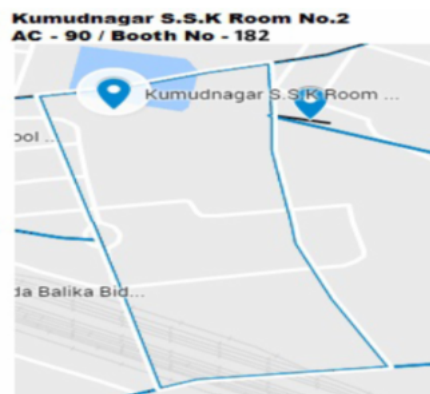

Google Map View