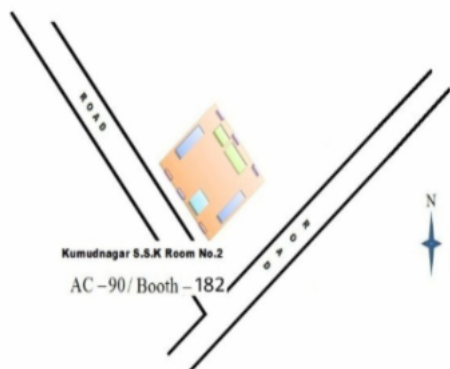

নির্বাচক নিবন্ধন আধিকারিকের স্বাক্ষর

Nazri Naksha

Google Map View

Polling Station Building Front View

Polling Station Front View

Cad View

Key MAP View

1 নাম : সন্ধ্যা অধিকারী স্বামীর নাম: জগদীশ অধিকারী বাড়ির নং : n0125 বয়স : 62 লিঙ্গ : মহিলা	WB/12/080/354747	2 নাম : বিশ্বজিৎ অধিকারী পিতার নাম: জগদীশ অধিকারী বাড়ির নং : n0125 বয়স : 39 লিঙ্গ : পুরুষ	MTK3180767	3 নাম : মিতা অধিকারী স্বামীর নাম: বিশ্বজিত অধিকারী বাড়ির নং : n0254 বয়স : 50 লিঙ্গ : মহিলা	WB/12/080/363221
4 নাম : বিশ্বজিত অধিকারী পিতার নাম: মধু অধিকারী বাড়ির নং : n0255 বয়স : 59 লিঙ্গ : পুরুষ	WB/12/080/363179	5 নাম : সুধতি অধিকারী পিতার নাম: বিশ্বজিত অধিকারী বাড়ির নং : এন0255 বয়স : 22 লিঙ্গ : মহিলা	NEY2831766	6 নাম : রুপা খাতুন স্বামীর নাম: মহম্মদ রাজু বাড়ির নং : এন0046 বয়স : 23 লিঙ্গ : মহিলা	NEY2771251
7 নাম : রাজু মহম্মদ পিতার নাম: আব্দুল মহম্মদ বাড়ির নং : n0046 বয়স : 29 লিঙ্গ : পুরুষ	NEY2239671	8 নাম : গুরিয়া খাতুন পিতার নাম: মোহম্মদ আবদুল বাড়ির নং : এন0046 বয়স : 25 লিঙ্গ : মহিলা	NEY2498087	9 নাম : মহম্মদ আব্দুল পিতার নাম: মহম্মদ মুসলিম আব্দুল বাড়ির নং : n0046 বয়স : 52 লিঙ্গ : পুরুষ	WB/12/080/354272
10 নাম : গুলসন বিবি স্বামীর নাম: আব্দুল বাড়ির নং : n0046 বয়স : 52 লিঙ্গ : মহিলা	WB/12/080/354654	Q 11 নাম : শিবলাল কুণ্ডু পিতার নাম: তুলসী কুণ্ডু বাড়ির নং : বয়স : 52 লিঙ্গ : পুরুষ	NEY1590561	12 নাম : শিবানী কুণ্ডু স্বামীর নাম: শিবলাল কুণ্ডু বাড়ির নং : n0003 বয়স : 49 লিঙ্গ : মহিলা	NEY1984624
13 নাম : অঞ্জনা কুণ্ডু স্বামীর নাম: প্রদীপ কুণ্ডু বাড়ির নং : n0152 বয়স : 40 লিঙ্গ : মহিলা	MTK2759611	14 নাম : সৌভিক কুণ্ডু পিতার নাম: শীবলাল কুণ্ডু বাড়ির নং : n0003 বয়স : 27 লিঙ্গ : পুরুষ	NEY2342210	15 নাম : স্বপ্ন কুণ্ডু স্বামীর নাম: সাগর কুণ্ডু বাড়ির নং : এন45445 বয়স : 22 লিঙ্গ : মহিলা	NEY2832046
16 নাম : সাগর কুণ্ডু পিতার নাম: প্রদীপ কুণ্ডু বাড়ির নং : এন0122 বয়স : 24 লিঙ্গ : পুরুষ	NEY2771020	17 নাম : প্রদীপ কুণ্ডু পিতার নাম: বিমল কুণ্ডু বাড়ির নং : n0122 বয়স : 51 লিঙ্গ : পুরুষ	WB/12/080/354775	18 নাম : পলি কুণ্ডু স্বামীর নাম: নারায়ন চন্দ্র কুণ্ডু বাড়ির নং : n0030 বয়স : 61 লিঙ্গ : মহিলা	WB/12/080/354060
19 নাম : নারায়ন চন্দ্র কুণ্ডু পিতার নাম: রাধাগোবিন্দ কুণ্ডু বাড়ির নং : n0030 বয়স : 86 লিঙ্গ : পুরুষ	WB/12/080/354087	20 নাম : মেনকা কর্মকার স্বামীর নাম: গৌর কর্মকার বাড়ির নং : n0041 বয়স : 81 লিঙ্গ : মহিলা	WB/12/080/354378	21 নাম : উজ্জল কর্মকার পিতার নাম: গৌর কর্মকার বাড়ির নং : n0041 বয়স : 54 লিঙ্গ : পুরুষ	WB/12/080/354810
22 নাম : শ্যামলী কর্মকার স্বামীর নাম: কৃষ্ণ কর্মকার বাড়ির নং : n0142 বয়স : 44 লিঙ্গ : মহিলা	MTK2608586	Q 23 নাম : জয়ন্তী কর্মকার(শুভা) স্বামীর নাম: নীল কর্মকার বাড়ির নং : বয়স : 52 লিঙ্গ : মহিলা	NEY1464064	24 নাম : অলোক কুমার কাঞ্জিলাল পিতার নাম: অলোক কুমার কাঞ্জিলাল বাড়ির নং : n0109 বয়স : 63 লিঙ্গ : পুরুষ	WB/12/080/354100
25 নাম : মুক্তা কাঞ্জিলাল স্বামীর নাম: অলোক কুমার কাঞ্জিলাল বাড়ির নং : n0109 বয়স : 64 লিঙ্গ : মহিলা	WB/12/080/354113	26 নাম : অনিন্দ্য কাঞ্জিলাল পিতার নাম: অলোক কুমার কাঞ্জিলাল বাড়ির নং : n0109 বয়স : 37 লিঙ্গ : পুরুষ	MTK3180957	27 নাম : প্রকাশ হালদার পিতার নাম: নিত্যগোপাল হালদার বাড়ির নং : n0109 বয়স : 46 লিঙ্গ : পুরুষ	MTK1986991
28 নাম : বিকাশ হালদার পিতার নাম: নিত্যগোপাল হালদার বাড়ির নং : n0109 বয়স : 48 লিঙ্গ : পুরুষ	MTK2432185	29 নাম : কৌন্তেয় কানু পিতার নাম: বদ্রীরাম কানু বাড়ির নং : n0173 বয়স : 46 লিঙ্গ : মহিলা	MTK1986389	30 নাম : বদ্রীরাম কানু পিতার নাম: সুখরাম কানু বাড়ির নং : n0174 বয়স : 73 লিঙ্গ : পুরুষ	MTK0040386