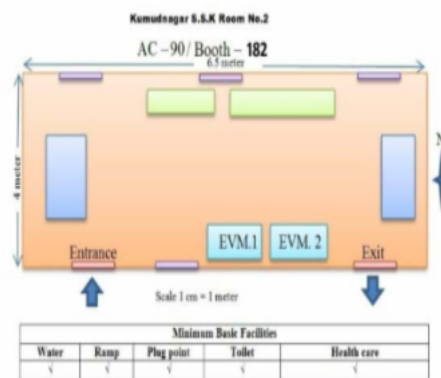

নির্বাচক নিবন্ধন আধিকারিকের স্বাক্ষর

Nazri Naksha

Google Map View

Polling Station Building Front View

Polling Station Front View

Cad View

Key MAP View

1 নাম : সন্ধ্যা অধিকারী স্বামীর নাম: জগদীশ অধিকারী বাড়ির নং : n0125 বয়স : 62 লিঙ্গ : মহিলা	WB/12/080/354747	2 নাম : বিশ্বজিৎ অধিকারী পিতার নাম: জগদীশ অধিকারী বাড়ির নং : n0125 বয়স : 39 লিঙ্গ : পুরুষ	MTK3180767	3 নাম : মিতা অধিকারী স্বামীর নাম: বিশ্বজিত অধিকারী বাড়ির নং : n0254 বয়স : 50 লিঙ্গ : মহিলা	WB/12/080/363221
4 নাম : বিশ্বজিত অধিকারী পিতার নাম: মধু অধিকারী বাড়ির নং : n0255 বয়স : 59 লিঙ্গ : পুরুষ	WB/12/080/363179	5 নাম : সুধতি অধিকারী পিতার নাম: বিশ্বজিত অধিকারী বাড়ির নং : এন0255 বয়স : 22 লিঙ্গ : মহিলা	NEY2831766	6 নাম : রুপা খাতুন স্বামীর নাম: মহম্মদ রাজু বাড়ির নং : এন0046 বয়স : 23 লিঙ্গ : মহিলা	NEY2771251
7 নাম : রাজু মহম্মদ পিতার নাম: আব্দুল মহম্মদ বাড়ির নং : n0046 বয়স : 29 লিঙ্গ : পুরুষ	NEY2239671	8 নাম : গুরিয়া খাতুন পিতার নাম: মোহম্মদ আবদুল বাড়ির নং : এন0046 বয়স : 25 লিঙ্গ : মহিলা	NEY2498087	9 নাম : মহম্মদ আব্দুল পিতার নাম: মহম্মদ মুসলিম আব্দুল বাড়ির নং : n0046 বয়স : 52 লিঙ্গ : পুরুষ	WB/12/080/354272
10 নাম : গুলসন বিবি স্বামীর নাম: আব্দুল বাড়ির নং : n0046 বয়স : 52 লিঙ্গ : মহিলা	WB/12/080/354654	Q 11 নাম : শিবলাল কুণ্ডু পিতার নাম: তুলসী কুণ্ডু বাড়ির নং : বয়স : 52 লিঙ্গ : পুরুষ	NEY1590561	12 নাম : শিবানী কুণ্ডু স্বামীর নাম: শিবলাল কুণ্ডু বাড়ির নং : n0003 বয়স : 49 লিঙ্গ : মহিলা	NEY1984624
13 নাম : অঞ্জনা কুণ্ডু স্বামীর নাম: প্রদীপ কুণ্ডু বাড়ির নং : n0152 বয়স : 40 লিঙ্গ : মহিলা	MTK2759611	14 নাম : সৌভিক কুণ্ডু পিতার নাম: শীবলাল কুণ্ডু বাড়ির নং : n0003 বয়স : 27 লিঙ্গ : পুরুষ	NEY2342210	15 নাম : স্বপ্ন কুণ্ডু স্বামীর নাম: সাগর কুণ্ডু বাড়ির নং : এন45445 বয়স : 22 লিঙ্গ : মহিলা	NEY2832046
16 নাম : সাগর কুণ্ডু পিতার নাম: প্রদীপ কুণ্ডু বাড়ির নং : এন0122 বয়স : 24 লিঙ্গ : পুরুষ	NEY2771020	17 নাম : প্রদীপ কুণ্ডু পিতার নাম: বিমল কুণ্ডু বাড়ির নং : n0122 বয়স : 51 লিঙ্গ : পুরুষ	WB/12/080/354775	18 নাম : পলি কুণ্ডু স্বামীর নাম: নারায়ন চন্দ্র কুণ্ডু বাড়ির নং : n0030 বয়স : 61 লিঙ্গ : মহিলা	WB/12/080/354060
19 নাম : নারায়ন চন্দ্র কুণ্ডু পিতার নাম: রাধাগোবিন্দ কুণ্ডু বাড়ির নং : n0030 বয়স : 86 লিঙ্গ : পুরুষ	WB/12/080/354087	20 নাম : মেনকা কর্মকার স্বামীর নাম: গৌর কর্মকার বাড়ির নং : n0041 বয়স : 81 লিঙ্গ : মহিলা	WB/12/080/354378	21 নাম : উজ্জল কর্মকার পিতার নাম: গৌর কর্মকার বাড়ির নং : n0041 বয়স : 54 লিঙ্গ : পুরুষ	WB/12/080/354810
22 নাম : শ্যামলী কর্মকার স্বামীর নাম: কৃষ্ণ কর্মকার বাড়ির নং : n0142 বয়স : 44 লিঙ্গ : মহিলা	MTK2608586	Q 23 নাম : জয়ন্তী কর্মকার(শুভা) স্বামীর নাম: নীল কর্মকার বাড়ির নং : বয়স : 52 লিঙ্গ : মহিলা	NEY1464064	24 নাম : অলোক কুমার কাঞ্জিলাল পিতার নাম: অলোক কুমার কাঞ্জিলাল বাড়ির নং : n0109 বয়স : 63 লিঙ্গ : পুরুষ	WB/12/080/354100
25 নাম : মুক্তা কাঞ্জিলাল স্বামীর নাম: অলোক কুমার কাঞ্জিলাল বাড়ির নং : n0109 বয়স : 64 লিঙ্গ : মহিলা	WB/12/080/354113	26 নাম : অনিন্দ্য কাঞ্জিলাল পিতার নাম: অলোক কুমার কাঞ্জিলাল বাড়ির নং : n0109 বয়স : 37 লিঙ্গ : পুরুষ	MTK3180957	27 নাম : প্রকাশ হালদার পিতার নাম: নিত্যগোপাল হালদার বাড়ির নং : n0109 বয়স : 46 লিঙ্গ : পুরুষ	MTK1986991
28 নাম : বিকাশ হালদার পিতার নাম: নিত্যগোপাল হালদার বাড়ির নং : n0109 বয়স : 48 লিঙ্গ : পুরুষ	MTK2432185	29 নাম : কৌন্তেয় কানু পিতার নাম: বদ্রীরাম কানু বাড়ির নং : n0173 বয়স : 46 লিঙ্গ : মহিলা	MTK1986389	30 নাম : বদ্রীরাম কানু পিতার নাম: সুখরাম কানু বাড়ির নং : n0174 বয়স : 73 লিঙ্গ : পুরুষ	MTK0040386