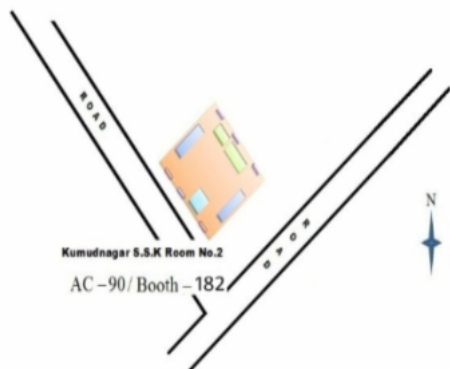

Nazri Naksha