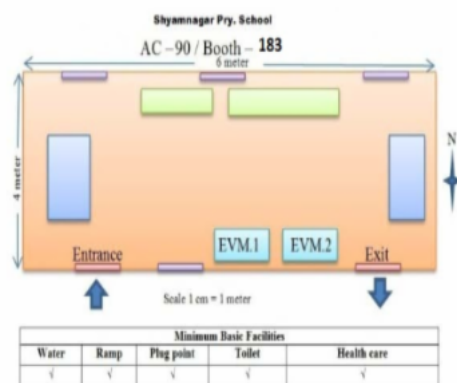

নির্বাচক নিবন্ধন আধিকারিকের স্বাক্ষর

Nazri Naksha

Google Map View

Polling Station Building Front View

Polling Station Front View

Cad View

Key MAP View

1 নাম : কাননবালা অধিকারী স্বামীর নাম: অশ্বিনী অধিকারী বাড়ির নং : n0023 বয়স : 81 লিঙ্গ : মহিলা ফটো উপলব্ধ	WB/12/080/348247	2 নাম : পৌতম অধিকারী পিতার নাম: অশ্বিনী অধিকারী বাড়ির নং : n0023 বয়স : 59 লিঙ্গ : পুরুষ ফটো উপলব্ধ	WB/12/080/348236	3 নাম : পূর্ণিমা অধিকারী স্বামীর নাম: পৌতম অধিকারী বাড়ির নং : n0023 বয়স : 39 লিঙ্গ : মহিলা ফটো উপলব্ধ	NEY0784967
4 নাম : গনেশ অধিকারী পিতার নাম: অশ্বিনী অধিকারী বাড়ির নং : n0023 বয়স : 51 লিঙ্গ : পুরুষ ফটো উপলব্ধ	MTK2430551	5 নাম : গায়ত্রী অধিকারী স্বামীর নাম: গনেশ অধিকারী বাড়ির নং : n0023 বয়স : 45 লিঙ্গ : মহিলা ফটো উপলব্ধ	MTK3181401	6 নাম : রত্না অধিকারী স্বামীর নাম: ভোলানাথ অধিকারী বাড়ির নং : n0023 বয়স : 36 লিঙ্গ : মহিলা ফটো উপলব্ধ	NEY0784975
7 নাম : ভোলানাথ অধিকারী পিতার নাম: ঈশ্বর অশ্বিনী কুমার অধিকারী বাড়ির নং : এন0023 বয়স : 49 লিঙ্গ : পুরুষ ফটো উপলব্ধ	NEY2790210	8 নাম : রাজশ্রী অধিকারী পিতার নাম: গণেশ অধিকারী বাড়ির নং : এন0023 বয়স : 22 লিঙ্গ : মহিলা ফটো উপলব্ধ	NEY2832350	9 নাম : বিক্রম কর্মকার পিতার নাম: বিকাশ কর্মকার বাড়ির নং : এন0057 বয়স : 23 লিঙ্গ : পুরুষ ফটো উপলব্ধ	NEY2771350
10 নাম : স্বপন কর্মকার পিতার নাম: রবি কর্মকার বাড়ির নং : এন0020 বয়স : 22 লিঙ্গ : পুরুষ ফটো উপলব্ধ	NEY2832293	11 নাম : মায়্যা কর্মকার স্বামীর নাম: জগন্নাথ কর্মকার বাড়ির নং : n0020 বয়স : 76 লিঙ্গ : মহিলা ফটো উপলব্ধ	WB/12/080/348246	12 নাম : অলোক কর্মকার পিতার নাম: জগন্নাথ কর্মকার বাড়ির নং : n0020 বয়স : 60 লিঙ্গ : পুরুষ ফটো উপলব্ধ	MTK2430577
13 নাম : উমা কর্মকার স্বামীর নাম: অলোক কর্মকার বাড়ির নং : n0020 বয়স : 58 লিঙ্গ : মহিলা ফটো উপলব্ধ	WB/12/080/351516	14 নাম : রবী কর্মকার পিতার নাম: জগন্নাথ কর্মকার বাড়ির নং : n0020 বয়স : 56 লিঙ্গ : পুরুষ ফটো উপলব্ধ	NEY0785006	15 নাম : পূর্ণিমা কর্মকার স্বামীর নাম: নীলকণ্ঠ কর্মকার বাড়ির নং : n0021 বয়স : 48 লিঙ্গ : মহিলা ফটো উপলব্ধ	WB/12/081/606257
16 নাম : সাবিত্রী কর্মকার স্বামীর নাম: চন্ডিচরণ কর্মকার বাড়ির নং : n0022 বয়স : 76 লিঙ্গ : মহিলা ফটো উপলব্ধ	MTK2760742	17 নাম : সান্ত্বনা কর্মকার পিতার নাম: চন্ডিচরণ কর্মকার বাড়ির নং : n0022 বয়স : 49 লিঙ্গ : মহিলা ফটো উপলব্ধ	MTK2061109	18 নাম : শিপ্রা কর্মকার স্বামীর নাম: বিকাশ কর্মকার বাড়ির নং : n0057 বয়স : 43 লিঙ্গ : মহিলা ফটো উপলব্ধ	MTK3294998
19 নাম : বিকাশ কর্মকার পিতার নাম: ইন্দ্রজিৎ কর্মকার বাড়ির নং : n0057 বয়স : 49 লিঙ্গ : পুরুষ ফটো উপলব্ধ	WB/12/080/348027	20 নাম : মিনতী কর্মকার স্বামীর নাম: ইন্দ্রজিৎ কর্মকার বাড়ির নং : n0057 বয়স : 66 লিঙ্গ : মহিলা ফটো উপলব্ধ	WB/12/080/348146	21 নাম : মঞ্জু কর্মকার স্বামীর নাম: রবী কর্মকার বাড়ির নং : n0020 বয়স : 51 লিঙ্গ : মহিলা ফটো উপলব্ধ	WB/12/080/348249
22 নাম : রজন কর্মকার পিতার নাম: অলোক কর্মকার বাড়ির নং : 00 বয়স : 20 লিঙ্গ : পুরুষ ফটো উপলব্ধ	NEY2953768	Q 23 নাম : প্রমথ গুহ পিতার নাম: প্রফুল্ল গুহ বাড়ির নং : বয়স : 75 লিঙ্গ : পুরুষ DELETED	NEY1985019	24 নাম : হীরকজ্যোতি ধর পিতার নাম: রনেন ধর বাড়ির নং : n0115 বয়স : 41 লিঙ্গ : পুরুষ ফটো উপলব্ধ	MTK2608370
25 নাম : সূতি সরকার স্বামীর নাম: গোপাল সরকার বাড়ির নং : n0115 বয়স : 37 লিঙ্গ : মহিলা ফটো উপলব্ধ	GJ/06/038/240531	26 নাম : দেবশীষ সরকার পিতার নাম: গোপাল সরকার বাড়ির নং : n0115 বয়স : 37 লিঙ্গ : পুরুষ ফটো উপলব্ধ	MTK3181435	27 নাম : উত্তম গুহ পিতার নাম: কুমদ গুহ বাড়ির নং : n0115 বয়স : 41 লিঙ্গ : পুরুষ ফটো উপলব্ধ	NEY1985043
28 নাম : কুমদ গুহ পিতার নাম: প্রফুল্ল গুহ বাড়ির নং : শ্যামনগর বয়স : 37 লিঙ্গ : পুরুষ ফটো উপলব্ধ	NEY2868313	29 নাম : নিপা ধর হাওয়ালদার স্বামীর নাম: হীরক জ্যোতি ধর বাড়ির নং : n0115 বয়স : 37 লিঙ্গ : মহিলা ফটো উপলব্ধ	MTK3184306	30 নাম : সোমা গুহ(রত্না) স্বামীর নাম: উত্তম গুহ বাড়ির নং : n0115 বয়স : 37 লিঙ্গ : মহিলা ফটো উপলব্ধ	NEY1984996