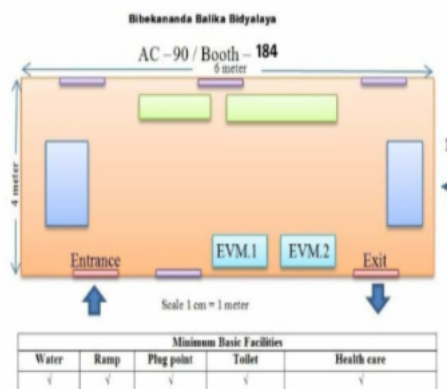

নির্বাচক নিবন্ধন আধিকারিকের স্বাক্ষর

Nazri Naksha

Google Map View

Polling Station Building Front View

Polling Station Front View

Cad View

Key MAP View

1 নাম : টুম্পা কীর্তনীয়া স্বামীর নাম: সত্যজীত কর্মকার বাড়ির নং : এন00 বয়স : 33 লিঙ্গ : মহিলা	NEY2771988 ফটো উপলব্ধ	2 নাম : বলরাম অধিকারী পিতার নাম: বিশ্বনাথ অধিকারী বাড়ির নং : n0294 বয়স : 46 লিঙ্গ : পুরুষ	MTK2608883 ফটো উপলব্ধ	3 নাম : সবিতা অধিকারী স্বামীর নাম: দিলীপ কুমার অধিকারী বাড়ির নং : n0251 বয়স : 32 লিঙ্গ : মহিলা	NEY2240034 ফটো উপলব্ধ
4 নাম : বিশ্বনাথ অধিকারী পিতার নাম: অতুল অধিকারী বাড়ির নং : n0225 বয়স : 47 লিঙ্গ : পুরুষ	WB/12/080/357524 ফটো উপলব্ধ	5 নাম : শঙ্করী অধিকারী স্বামীর নাম: চন্দন অধিকারী বাড়ির নং : এন0251 বয়স : 38 লিঙ্গ : মহিলা	XLL1418433 ফটো উপলব্ধ	6 নাম : বিশ্বনাথ অধিকারী পিতার নাম: অশ্বিনী অধিকারী বাড়ির নং : n0294 বয়স : 82 লিঙ্গ : পুরুষ	WB/12/080/357640 ফটো উপলব্ধ
7 নাম : অরুণ অধিকারী পিতার নাম: গৌরঙ্গ অধিকারী বাড়ির নং : n0097 বয়স : 69 লিঙ্গ : পুরুষ	WB/12/080/357088 ফটো উপলব্ধ	8 নাম : উষা অধিকারী স্বামীর নাম: অরুণ অধিকারী বাড়ির নং : n0097 বয়স : 58 লিঙ্গ : মহিলা	WB/12/080/357089 ফটো উপলব্ধ	9 নাম : উজ্জ্বল অধিকারী পিতার নাম: অরুণ অধিকারী বাড়ির নং : n0097 বয়স : 39 লিঙ্গ : পুরুষ	MTK2970887 ফটো উপলব্ধ
10 নাম : কাজল অধিকারী স্বামীর নাম: শিব শঙ্কর শীল বাড়ির নং : n0097 বয়স : 33 লিঙ্গ : মহিলা	NEY1703776 ফটো উপলব্ধ	11 নাম : বাসন্তী অধিকারী স্বামীর নাম: অতুল অধিকারী বাড়ির নং : n0225 বয়স : 71 লিঙ্গ : মহিলা	WB/12/080/357776 ফটো উপলব্ধ	12 নাম : শঙ্কর অধিকারী পিতার নাম: অতুল অধিকারী বাড়ির নং : বয়স : 53 লিঙ্গ : পুরুষ	WB/12/080/357634 ফটো উপলব্ধ
13 নাম : তুলিকা অধিকারী স্বামীর নাম: বিশ্বনাথ অধিকারী বাড়ির নং : n0225 বয়স : 42 লিঙ্গ : মহিলা	MTK2761435 ফটো উপলব্ধ	14 নাম : পূর্ণিমা অধিকারী স্বামীর নাম: দুলাল অধিকারী বাড়ির নং : n0251 বয়স : 56 লিঙ্গ : মহিলা	WB/12/080/357158 ফটো উপলব্ধ	15 নাম : চন্দন অধিকারী পিতার নাম: দুলাল অধিকারী বাড়ির নং : n0251 বয়স : 42 লিঙ্গ : পুরুষ	MTK2760361 ফটো উপলব্ধ
16 নাম : দিলীপ কুমার অধিকারী পিতার নাম: দুলাল অধিকারী বাড়ির নং : n0251 বয়স : 38 লিঙ্গ : পুরুষ	MTK2971026 ফটো উপলব্ধ	17 নাম : সুশীল অধিকারী পিতার নাম: শশধর অধিকারী বাড়ির নং : n0251 বয়স : 56 লিঙ্গ : পুরুষ	WB/12/080/357628 ফটো উপলব্ধ	18 নাম : পুষ্প অধিকারী স্বামীর নাম: সুশীল অধিকারী বাড়ির নং : n0251 বয়স : 51 লিঙ্গ : মহিলা	WB/12/080/357289 ফটো উপলব্ধ
19 নাম : সুখেন অধিকারী পিতার নাম: সুশীল অধিকারী বাড়ির নং : n0251 বয়স : 33 লিঙ্গ : পুরুষ	NEY1703883 ফটো উপলব্ধ	20 নাম : সৃজিত অধিকারী পিতার নাম: সুশীল অধিকারী বাড়ির নং : n0251 বয়স : 31 লিঙ্গ : পুরুষ	NEY1850882 ফটো উপলব্ধ	21 নাম : কমলা অধিকারী স্বামীর নাম: বিশ্বনাথ অধিকারী বাড়ির নং : n0294 বয়স : 71 লিঙ্গ : মহিলা	WB/12/080/357548 ফটো উপলব্ধ
22 নাম : বিকাশ অধিকারী পিতার নাম: বিশ্বনাথ অধিকারী বাড়ির নং : n0294 বয়স : 41 লিঙ্গ : পুরুষ	MTK2608891 ফটো উপলব্ধ	23 নাম : প্রিয়ঙ্কা অধিকারী (বিশ্বাস) স্বামীর নাম: সুখেন অধিকারী বাড়ির নং : n0378 বয়স : 32 লিঙ্গ : মহিলা	NEY1850411 ফটো উপলব্ধ	24 নাম : সৈকত আচার্য্য পিতার নাম: কার্তিক চন্দ্র আচার্য্য বাড়ির নং : n0190 বয়স : 35 লিঙ্গ : পুরুষ	NEY1464742 ফটো উপলব্ধ
25 নাম : সুশান্ত আচার্য্য পিতার নাম: কার্তিক আচার্য্য বাড়ির নং : n0190 বয়স : 34 লিঙ্গ : পুরুষ	NEY1703875 ফটো উপলব্ধ	26 নাম : আশীষ কুণ্ডু পিতার নাম: জীবন কুণ্ডু বাড়ির নং : n0160 বয়স : 69 লিঙ্গ : পুরুষ	WB/12/080/357799 ফটো উপলব্ধ	27 নাম : সন্তু কুণ্ডু পিতার নাম: মনমোহন কুণ্ডু বাড়ির নং : n0234 বয়স : 35 লিঙ্গ : পুরুষ	NEY1464668 ফটো উপলব্ধ
28 নাম : সুকান্ত কুণ্ডু পিতার নাম: মনমোহন কুণ্ডু বাড়ির নং : n0234 বয়স : 40 লিঙ্গ : পুরুষ	MTK2761351 ফটো উপলব্ধ	29 নাম : সোমনাথ কুণ্ডু পিতার নাম: মনমোহন কুণ্ডু বাড়ির নং : n0234 বয়স : 43 লিঙ্গ : পুরুষ	MTK2434348 ফটো উপলব্ধ	30 নাম : সীমা কুণ্ডু স্বামীর নাম: মনমোহন কুণ্ডু বাড়ির নং : n0234 বয়স : 61 লিঙ্গ : মহিলা	WB/12/080/357578 ফটো উপলব্ধ