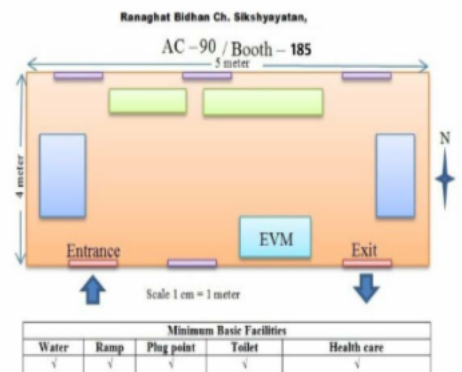

নির্বাচক নিবন্ধন আধিকারিকের স্বাক্ষর

Nazri Naksha

Google Map View

Polling Station Building Front View

Polling Station Front View

Cad View

Key MAP View

1 নাম : অর্চনা অধিকারী স্বামীর নাম : গৌতম অধিকারী বাড়ির নং : n0007 বয়স : 47 লিঙ্গ : মহিলা	MTK2762490 ফটো উপলব্ধ	2 নাম : প্রসন্ন অধিকারী স্বামীর নাম : প্রসন্ন অধিকারী বাড়ির নং : n0200 বয়স : 38 লিঙ্গ : মহিলা	NEY1985597 ফটো উপলব্ধ	3 নাম : প্রসন্ন অধিকারী স্বামীর নাম : প্রসন্ন নাথ অধিকারী বাড়ির নং : n0200 বয়স : 38 লিঙ্গ : পুরুষ	NEY1465558 ফটো উপলব্ধ
4 নাম : চিত্ত অধিকারী পিতার নাম : খগেন অধিকারী বাড়ির নং : n0200 বয়স : 42 লিঙ্গ : পুরুষ	MTK2971455 ফটো উপলব্ধ	5 নাম : সুশিলা অধিকারী স্বামীর নাম : খগেন অধিকারী বাড়ির নং : n0200 বয়স : 62 লিঙ্গ : মহিলা	WB/12/080/360205 ফটো উপলব্ধ	6 নাম : খগেন অধিকারী পিতার নাম : যোগেন অধিকারী বাড়ির নং : n0200 বয়স : 71 লিঙ্গ : পুরুষ	WB/12/080/360187 ফটো উপলব্ধ
7 নাম : টুটু অধিকারী পিতার নাম : রামকৃষ্ণ অধিকারী বাড়ির নং : n0175 বয়স : 41 লিঙ্গ : পুরুষ	MTK3182110 ফটো উপলব্ধ	8 নাম : সুমেশ অধিকারী পিতার নাম : রামকৃষ্ণ অধিকারী বাড়ির নং : n0175 বয়স : 43 লিঙ্গ : পুরুষ	MTK2971943 ফটো উপলব্ধ	9 নাম : নমিতা অধিকারী স্বামীর নাম : রামকৃষ্ণ অধিকারী বাড়ির নং : n0175 বয়স : 56 লিঙ্গ : মহিলা	WB/12/080/360229 ফটো উপলব্ধ
10 নাম : গৌতম অধিকারী পিতার নাম : নির্মল অধিকারী বাড়ির নং : n0166 বয়স : 49 লিঙ্গ : পুরুষ	MTK3295052 ফটো উপলব্ধ	11 নাম : মিনু অধিকারী স্বামীর নাম : নির্মল অধিকারী বাড়ির নং : n0166 বয়স : 59 লিঙ্গ : মহিলা	WB/12/080/360568 ফটো উপলব্ধ	12 নাম : নির্মল অধিকারী পিতার নাম : রুহিদাস অধিকারী বাড়ির নং : n0166 বয়স : 66 লিঙ্গ : পুরুষ	WB/12/080/360309 ফটো উপলব্ধ
13 নাম : রিংকু অধিকারী স্বামীর নাম : সুব্রত অধিকারী বাড়ির নং : n0137 বয়স : 40 লিঙ্গ : মহিলা	MTK2762516 ফটো উপলব্ধ	14 নাম : শিখা অধিকারী স্বামীর নাম : বীরেন্দ্রনাথ অধিকারী বাড়ির নং : n0044 বয়স : 66 লিঙ্গ : মহিলা	WB/12/080/360561 ফটো উপলব্ধ	15 নাম : অভিজিৎ অধিকারী পিতার নাম : বীরেন্দ্রনাথ অধিকারী বাড়ির নং : n0044 বয়স : 46 লিঙ্গ : পুরুষ	MTK2060622 ফটো উপলব্ধ
16 নাম : বিশ্বজিৎ অধিকারী পিতার নাম : বিরেন্দ্রনাথ অধিকারী বাড়ির নং : n0044 বয়স : 48 লিঙ্গ : পুরুষ	WB/12/080/360700 ফটো উপলব্ধ	17 নাম : বিজয় দত্ত পিতার নাম : শশরাম দত্ত বাড়ির নং : এন0001 বয়স : 43 লিঙ্গ : পুরুষ	JGL3066768 ফটো উপলব্ধ	18 নাম : বিশ্বজিৎ দত্ত পিতার নাম : বিজয় দত্ত বাড়ির নং : এন0001 বয়স : 30 লিঙ্গ : পুরুষ	NEY2502110 ফটো উপলব্ধ
19 নাম : অমিত দত্ত পিতার নাম : বিজয় দত্ত বাড়ির নং : এন0001 বয়স : 33 লিঙ্গ : পুরুষ	XLJ0687400 ফটো উপলব্ধ	20 নাম : বিল্টু দত্ত পিতার নাম : বিজয় দত্ত বাড়ির নং : এন0001 বয়স : 32 লিঙ্গ : পুরুষ	NEY2502102 ফটো উপলব্ধ	21 নাম : সুমিত্রা দত্ত স্বামীর নাম : বিজয় দত্ত বাড়ির নং : এন0001 বয়স : 50 লিঙ্গ : মহিলা	JGL3066776 ফটো উপলব্ধ
22 নাম : মৌশ্রী দত্ত স্বামীর নাম : বিট্টু দত্ত বাড়ির নং : n0001 বয়স : 25 লিঙ্গ : মহিলা	NEY2610178 ফটো উপলব্ধ	23 নাম : বিণু চক্রবর্তী পিতার নাম : নগেন চক্রবর্তী বাড়ির নং : n0001 বয়স : 40 লিঙ্গ : পুরুষ	IUE0751743 ফটো উপলব্ধ	24 নাম : ছবি রায় (নস্কর) স্বামীর নাম : যশোমন্তো নস্কর বাড়ির নং : এন001 বয়স : 50 লিঙ্গ : মহিলা	MTK2082006 ফটো উপলব্ধ
25 নাম : অর্নিবান অধিকারী পিতার নাম : নারায়ন চন্দ্র অধিকারী বাড়ির নং : এন000 বয়স : 27 লিঙ্গ : পুরুষ	NEY2342293 ফটো উপলব্ধ	26 নাম : চয়ারানী সাধু পিতার নাম : প্রতাপচন্দ্র সাধু বাড়ির নং : n0001 বয়স : 42 লিঙ্গ : মহিলা	HCL2931152 ফটো উপলব্ধ	27 নাম : সুকান্ত সিকদার পিতার নাম : সুব্রত সিকদার বাড়ির নং : এন0100 বয়স : 22 লিঙ্গ : পুরুষ	NEY2832640 ফটো উপলব্ধ
28 নাম : নারায়ন অধিকারী পিতার নাম : অশ্বিনী অধিকারী বাড়ির নং : এন000 বয়স : 61 লিঙ্গ : পুরুষ	MTK2430544 ফটো উপলব্ধ	29 নাম : শুভ্রা ওঝা স্বামীর নাম : দীপঙ্কর ওঝা বাড়ির নং : n0070 বয়স : 38 লিঙ্গ : মহিলা	NEY2280006 ফটো উপলব্ধ	30 নাম : জয়ন্ত রাহা পিতার নাম : জীবন রাহা বাড়ির নং : n0070 বয়স : 45 লিঙ্গ : পুরুষ	MTK2761534 ফটো উপলব্ধ