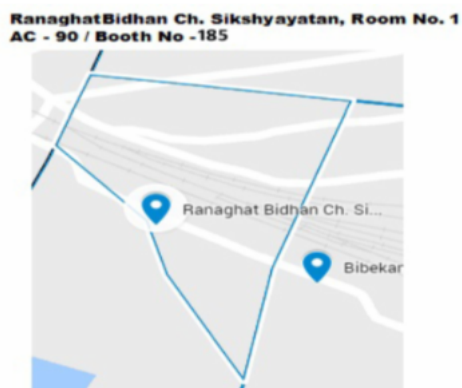

Google Map View