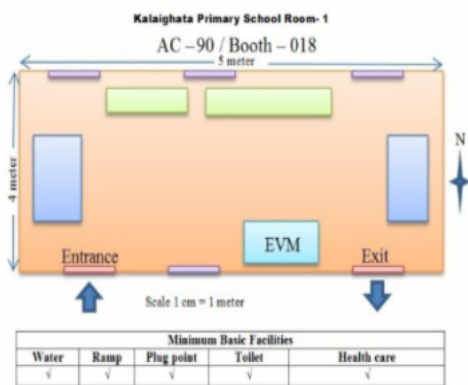

Cad View

Key MAP View