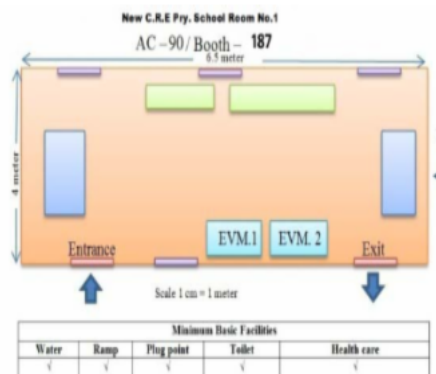

নির্বাচক নিবন্ধন আধিকারিকের স্বাক্ষর

Nazri Naksha

Google Map View

Polling Station Building Front View

Polling Station Front View

Cad View

Key MAP View

1 নাম : অঙ্কিতা বোস স্বামীর নাম: আভিজিত সারকার বাড়ির নং : সী আর ই কলোনী বয়স : 28 লিঙ্গ : মহিলা	XLL2167567 ফটো উপলব্ধ	2 নাম : শ্রাবণী অধিকারী পিতার নাম: রাম অধিকারী বাড়ির নং : নিউ সি আর ই রাজীব পল্লি বয়স : 21 লিঙ্গ : মহিলা	NEY2891794 ফটো উপলব্ধ	3 নাম : রুশ্মা অধিকারী স্বামীর নাম: অভিমন্যু অধিকারী বাড়ির নং : n0034 বয়স : 40 লিঙ্গ : মহিলা	MTK2972206 ফটো উপলব্ধ
4 নাম : রাম অধিকারী পিতার নাম: কমল অধিকারী বাড়ির নং : n0034 বয়স : 42 লিঙ্গ : পুরুষ	MTK2972313 ফটো উপলব্ধ	5 নাম : অভিমন্যু অধিকারী পিতার নাম: কমল অধিকারী বাড়ির নং : n0034 বয়স : 43 লিঙ্গ : পুরুষ	MTK2436087 ফটো উপলব্ধ	6 নাম : মঞ্জুরানী অধিকারী স্বামীর নাম: কমল অধিকারী বাড়ির নং : n0034 বয়স : 59 লিঙ্গ : মহিলা	WB/12/080/303605 ফটো উপলব্ধ
7 নাম : কমল অধিকারী পিতার নাম: বিজয় অধিকারী বাড়ির নং : n0034 বয়স : 73 লিঙ্গ : পুরুষ	WB/12/080/303611 ফটো উপলব্ধ	8 নাম : রমা আচার্য্য স্বামীর নাম: সমীর আচার্য্য বাড়ির নং : n0308 বয়স : 58 লিঙ্গ : মহিলা	WB/12/080/321695 ফটো উপলব্ধ	9 নাম : সমীর আচার্য্য পিতার নাম: বিমল আচার্য্য বাড়ির নং : n0303 বয়স : 66 লিঙ্গ : পুরুষ	MTK2748820 ফটো উপলব্ধ
10 নাম : স্বপন আচার্য্য পিতার নাম: সত্যরঞ্জন আচার্য্য বাড়ির নং : n0055 বয়স : 52 লিঙ্গ : পুরুষ	WB/12/080/363376 ফটো উপলব্ধ	11 নাম : অঞ্জলী আচার্য্য স্বামীর নাম: সত্যরঞ্জন আচার্য্য বাড়ির নং : 00 বয়স : 72 লিঙ্গ : মহিলা	NEY2980415 ফটো উপলব্ধ	12 নাম : সত্যরঞ্জন আচার্য্য পিতার নাম: কালিমোহন আচার্য্য বাড়ির নং : n0055 বয়স : 88 লিঙ্গ : পুরুষ	WB/12/080/363085 ফটো উপলব্ধ
Q 13 নাম : ননীবালা ঋষিদাস পিতার নাম: হরিপাদ ঋষিদাস বাড়ির নং : বয়স : 40 লিঙ্গ : মহিলা	NEY1702828 ফটো উপলব্ধ	14 নাম : কুঁয়রী দেবী ওঁড়াওঁ স্বামীর নাম: চরয়া ওঁড়াওঁ বাড়ির নং : n0054 বয়স : 66 লিঙ্গ : মহিলা	WB/12/080/363280 ফটো উপলব্ধ	15 নাম : মনোজ ওরাংর পিতার নাম: চরী ওরাংর বাড়ির নং : n0054 বয়স : 47 লিঙ্গ : পুরুষ	MTK2081594 ফটো উপলব্ধ
16 নাম : দীপেন কুণ্ডু পিতার নাম: বিরেন্দ্র নারায়ন কুণ্ডু বাড়ির নং : না বয়স : 50 লিঙ্গ : পুরুষ	MTK2762730 ফটো উপলব্ধ	17 নাম : মাল্য কুণ্ডু স্বামীর নাম: বিরেন্দ্র নারায়ন কুণ্ডু বাড়ির নং : না বয়স : 76 লিঙ্গ : মহিলা	MTK2762722 ফটো উপলব্ধ	18 নাম : রূপালী কুন্ডু স্বামীর নাম: দীপেন কুন্ডু বাড়ির নং : n0003 বয়স : 50 লিঙ্গ : মহিলা	MTM2641017 ফটো উপলব্ধ
19 নাম : শ্রেয়সী কুণ্ডু পিতার নাম: দীপেন কুণ্ডু বাড়ির নং : না বয়স : 23 লিঙ্গ : মহিলা	NEY2772929 ফটো উপলব্ধ	20 নাম : প্রকৃতি কর পিতার নাম: দেবব্রত কর বাড়ির নং : এন0197 বয়স : 26 লিঙ্গ : মহিলা	NEY2410926 ফটো উপলব্ধ	21 নাম : সুরভত কর পিতার নাম: নৃপেন্দ্র নাথ কর বাড়ির নং : n0197 বয়স : 60 লিঙ্গ : পুরুষ	WB/12/080/363511 ফটো উপলব্ধ
22 নাম : মৌসুমি কর স্বামীর নাম: সত্যব্রত কর বাড়ির নং : আনন্দমেলা বয়স : 46 লিঙ্গ : মহিলা	DKJ1654441 ফটো উপলব্ধ	23 নাম : উৎপল কর পিতার নাম: শম্ভুনাথ কর বাড়ির নং : n0333 বয়স : 42 লিঙ্গ : পুরুষ	MTK3199809 ফটো উপলব্ধ	24 নাম : মন্দিরা কর পিতার নাম: উৎপল কর বাড়ির নং : 00 বয়স : 21 লিঙ্গ : মহিলা	NEY2941144 ফটো উপলব্ধ
25 নাম : উত্তম কর পিতার নাম: শম্ভুনাথ কর বাড়ির নং : n0332 বয়স : 45 লিঙ্গ : পুরুষ	MTK2970531 ফটো উপলব্ধ	26 নাম : রেখা কর স্বামীর নাম: শম্ভুনাথ কর বাড়ির নং : 00 বয়স : 59 লিঙ্গ : মহিলা	NEY2993988 ফটো উপলব্ধ	27 নাম : চিরঞ্জিত কর পিতার নাম: গোবিন্দ কর বাড়ির নং : n0206 বয়স : 39 লিঙ্গ : পুরুষ	NEY1466366 ফটো উপলব্ধ
28 নাম : রমা কর স্বামীর নাম: গোবিন্দ কর বাড়ির নং : n0206 বয়স : 59 লিঙ্গ : মহিলা	NEY0796425 ফটো উপলব্ধ	29 নাম : মছুয়া কর স্বামীর নাম: দেবব্রত কর বাড়ির নং : এন0197 বয়স : 58 লিঙ্গ : মহিলা	NEY3050390 ফটো উপলব্ধ	30 নাম : কেয়া কর স্বামীর নাম: সুরভত কর বাড়ির নং : n0197 বয়স : 58 লিঙ্গ : মহিলা	MTK3340346 ফটো উপলব্ধ