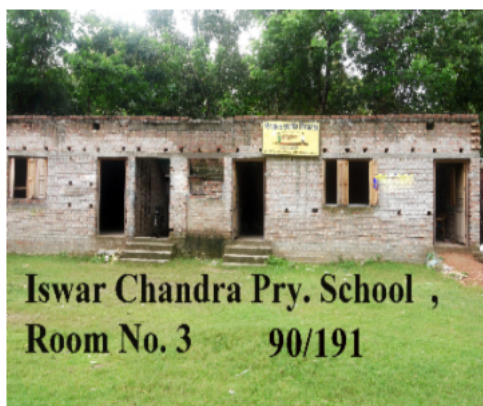

নির্বাচক নিবন্ধন আধিকারিকের স্বাক্ষর

Nazri Naksha

Google Map View

Polling Station Building Front View

Polling Station Front View

Cad View

Key MAP View

1 নাম : রেবা এদবর স্বামীর নাম: সুধাংশু এদবর বাড়ির নং : n0077 বয়স : 56 লিঙ্গ : মহিলা ফটো উপলব্ধ	WB/12/080/372565	2 নাম : রাকেশ এদবর পিতার নাম: সুধাংশু এদবর বাড়ির নং : n0077 বয়স : 36 লিঙ্গ : পুরুষ ফটো উপলব্ধ	NEY1467778	3 নাম : রাজু এদবর পিতার নাম: সুধাংশু এদবর বাড়ির নং : n0077 বয়স : 37 লিঙ্গ : পুরুষ ফটো উপলব্ধ	MTK3296209
4 নাম : চুমকি এদবর স্বামীর নাম: রাজু এদবর বাড়ির নং : N0077 বয়স : 27 লিঙ্গ : মহিলা ফটো উপলব্ধ	NEY2644334	5 নাম : উষা কর স্বামীর নাম: গনেশ কর বাড়ির নং : n0046 বয়স : 50 লিঙ্গ : মহিলা ফটো উপলব্ধ	WB/12/080/372308	6 নাম : রাজু করাতী মায়ের নাম: বাসনা করাতী বাড়ির নং : n0045 বয়স : 43 লিঙ্গ : পুরুষ ফটো উপলব্ধ	NEY0813360
7 নাম : সম্পা করাতী স্বামীর নাম: বিমল করাতী বাড়ির নং : n0045 বয়স : 48 লিঙ্গ : মহিলা ফটো উপলব্ধ	WB/12/082/180137	8 নাম : বিমল করাতী পিতার নাম: বিজয় করাতী বাড়ির নং : n0045 বয়স : 48 লিঙ্গ : পুরুষ ফটো উপলব্ধ	WB/12/080/372786	9 নাম : বাসনা করাতী স্বামীর নাম: বিজয় করাতী বাড়ির নং : n0045 বয়স : 68 লিঙ্গ : মহিলা ফটো উপলব্ধ	WB/12/080/372012
Q 10 নাম : পিংকি করাতী স্বামীর নাম: সুবোধ করাতী বাড়ির নং : বয়স : 35 লিঙ্গ : মহিলা ফটো উপলব্ধ	NEY1468032	11 নাম : সুবোধ করাতী পিতার নাম: সন্তোষ করাতী বাড়ির নং : n0065 বয়স : 37 লিঙ্গ : পুরুষ ফটো উপলব্ধ	MTK3296308	12 নাম : গুল্লা করাতী স্বামীর নাম: মহাদেব করাতী বাড়ির নং : n0065 বয়স : 42 লিঙ্গ : মহিলা ফটো উপলব্ধ	MTM2909786
13 নাম : মহাদেব করাতী পিতার নাম: সন্তোষ করাতী বাড়ির নং : n0065 বয়স : 40 লিঙ্গ : পুরুষ ফটো উপলব্ধ	MTK3183613	14 নাম : হেপী করাতী স্বামীর নাম: পাগলা করাতী বাড়ির নং : n0065 বয়স : 46 লিঙ্গ : মহিলা ফটো উপলব্ধ	MTK2063055	15 নাম : পাগলা করাতী পিতার নাম: সন্তোষ করাতী বাড়ির নং : n0065 বয়স : 49 লিঙ্গ : পুরুষ ফটো উপলব্ধ	MTK2063022
16 নাম : মালতী করাতী স্বামীর নাম: সন্তোষ করাতী বাড়ির নং : n0065 বয়স : 66 লিঙ্গ : মহিলা ফটো উপলব্ধ	WB/12/080/372584	17 নাম : পার্বতী খারাতী স্বামীর নাম: সৌরভ খারাতী বাড়ির নং : এন0065 বয়স : 25 লিঙ্গ : মহিলা ফটো উপলব্ধ	NEY2537181	18 নাম : সুজন করাতী পিতার নাম: পাগলা করাতী বাড়ির নং : N0065 বয়স : 24 লিঙ্গ : মহিলা ফটো উপলব্ধ	NEY2643393
19 নাম : সৌরভ করাতী পিতার নাম: পাগলা করাতী বাড়ির নং : n0065 বয়স : 29 লিঙ্গ : পুরুষ ফটো উপলব্ধ	NEY2241503	Q 20 নাম : লিপিকা করাতী স্বামীর নাম: সুজন করাতী বাড়ির নং : এন0065 বয়স : 21 লিঙ্গ : মহিলা ফটো উপলব্ধ	NEY2986834	21 নাম : বিক্রম করাতী পিতার নাম: বিমল করাতী বাড়ির নং : n0181 বয়স : 26 লিঙ্গ : পুরুষ ফটো উপলব্ধ	NEY2427094
22 নাম : বাবন করাতী পিতার নাম: বাবু করাতী বাড়ির নং : N0066 বয়স : 25 লিঙ্গ : পুরুষ ফটো উপলব্ধ	NEY2643658	23 নাম : বাবু করাতী পিতার নাম: মনোন্দ্র করাতী বাড়ির নং : n0066 বয়স : 42 লিঙ্গ : পুরুষ ফটো উপলব্ধ	MTK2439123	24 নাম : পূর্ণিমা করাতী স্বামীর নাম: বাবু করাতী বাড়ির নং : n0066 বয়স : 45 লিঙ্গ : মহিলা ফটো উপলব্ধ	MTK2440022
25 নাম : চয়ন চন্দ্র কুলু পিতার নাম: জগদীশ চন্দ্র কুলু বাড়ির নং : n0029 বয়স : 37 লিঙ্গ : পুরুষ ফটো উপলব্ধ	MTK3183431	26 নাম : জগদীশ চন্দ্র কুলু পিতার নাম: শরত চন্দ্র কুলু বাড়ির নং : n0029 বয়স : 66 লিঙ্গ : পুরুষ ফটো উপলব্ধ	WB/12/080/372046	27 নাম : খুরাণী কুলু স্বামীর নাম: জগদীশচন্দ্র কুলু বাড়ির নং : n0029 বয়স : 67 লিঙ্গ : মহিলা ফটো উপলব্ধ	WB/12/080/372478
28 নাম : গৌরবচন্দ্র গাইন পিতার নাম: সুখরঞ্জন গাইন বাড়ির নং : n0087 বয়স : 30 লিঙ্গ : পুরুষ ফটো উপলব্ধ	NEY2343879	29 নাম : মিনু গাইন স্বামীর নাম: সুখরঞ্জন গাইন বাড়ির নং : n0087 বয়স : 54 লিঙ্গ : মহিলা ফটো উপলব্ধ	NEY2644649	30 নাম : রেবা গাইন স্বামীর নাম: সুশীলকুমার গাইন বাড়ির নং : n0096 বয়স : 68 লিঙ্গ : মহিলা ফটো উপলব্ধ	WB/12/080/372782