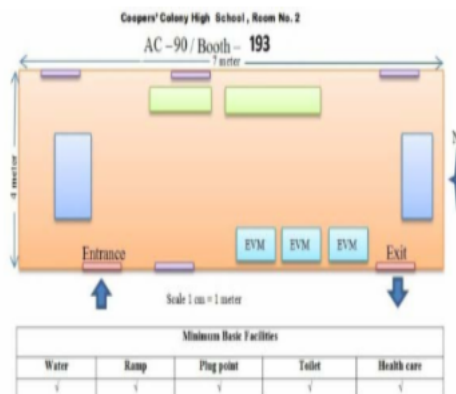

নির্বাচক নিবন্ধন আধিকারিকের স্বাক্ষর

Nazri Naksha

Google Map View

Polling Station Building Front View

Polling Station Front View

Cad View

Key MAP View

1 নাম : ইন্সিতা রায় পিতার নাম: বিশ্বজিৎ রায় বাড়ির নং : এন0194 বয়স : 25 লিঙ্গ : মহিলা	NEY2500601 ফটো উপলব্ধ	2 নাম : সুদিশা রায় পিতার নাম: বিশ্বজিৎ রায় বাড়ির নং : n0194 বয়স : 29 লিঙ্গ : মহিলা	NEY2241982 ফটো উপলব্ধ	3 নাম : বিশ্বজিৎ রায় পিতার নাম: রমনী কান্ত রায় বাড়ির নং : 127 বয়স : 58 লিঙ্গ : পুরুষ	NEY2280196 ফটো উপলব্ধ
4 নাম : সুমিত্রা রায় স্বামীর নাম: বিশ্বজিৎ রায় বাড়ির নং : HOUSE NO-127.COOPERS KALI বয়স : 49 লিঙ্গ : মহিলা	NEY2920924 ফটো উপলব্ধ	5 নাম : মৌসুমী (বল্লভ)ব্যাপারী স্বামীর নাম: সুশীল ব্যাপারী বাড়ির নং : n0218 বয়স : 35 লিঙ্গ : মহিলা	NEY1467927 ফটো উপলব্ধ	6 নাম : উমা ওবা পিতার নাম: রবীন্দ্রনাথ ওবা বাড়ির নং : n0050 বয়স : 34 লিঙ্গ : মহিলা	NEY1594316 ফটো উপলব্ধ
7 নাম : সরস্বতী ওবা স্বামীর নাম: রবীন্দ্র ওবা বাড়ির নং : n0050 বয়স : 67 লিঙ্গ : মহিলা	WB/12/080/378353 ফটো উপলব্ধ	8 নাম : সীমা ওবা পিতার নাম: রবীন্দ্র নাথ ওবা বাড়ির নং : n0050 বয়স : 42 লিঙ্গ : মহিলা	MTK2610004 ফটো উপলব্ধ	9 নাম : রমা ওবা পিতার নাম: রবীন্দ্রনাথ ওবা বাড়ির নং : n0050 বয়স : 37 লিঙ্গ : মহিলা	NEY0823179 ফটো উপলব্ধ
10 নাম : রবীন্দ্রনাথ ওবা পিতার নাম: বরদাকান্ত ওবা বাড়ির নং : n0050 বয়স : 68 লিঙ্গ : পুরুষ	WB/12/080/378728 ফটো উপলব্ধ	11 নাম : দেবকী কুন্ডু স্বামীর নাম: ভোলানাথ কুন্ডু বাড়ির নং : n0203 বয়স : 55 লিঙ্গ : মহিলা	NEY1418466 ফটো উপলব্ধ	12 নাম : দীপক কর পিতার নাম: গৌরাজ কর বাড়ির নং : n0058 বয়স : 49 লিঙ্গ : পুরুষ	WB/12/080/378677 ফটো উপলব্ধ
13 নাম : অর্পিতা কর্মকার পিতার নাম: অশোক কর্মকার বাড়ির নং : এন0186 বয়স : 27 লিঙ্গ : মহিলা	NEY2500619 ফটো উপলব্ধ	14 নাম : বুলা রানী কর্মকার স্বামীর নাম: অশোক কর্মকার বাড়ির নং : n0186 বয়স : 49 লিঙ্গ : মহিলা	NEY2922979 ফটো উপলব্ধ	15 নাম : অঙ্কিতা কর্মকার পিতার নাম: মৃত অশোক কর্মকার বাড়ির নং : এন0186 বয়স : 20 লিঙ্গ : মহিলা	NEY2975738 ফটো উপলব্ধ
16 নাম : কল্পনা কাপালী পিতার নাম: পুলিন কাপালী বাড়ির নং : n0107 বয়স : 47 লিঙ্গ : মহিলা	NEY2650620 ফটো উপলব্ধ	17 নাম : উর্মিলা কাপালী স্বামীর নাম: পুলিন কাপালী বাড়ির নং : n0107 বয়স : 66 লিঙ্গ : মহিলা	WB/12/080/381850 ফটো উপলব্ধ	18 নাম : বাসুদেব কাপালী পিতার নাম: পুলিনচন্দ্র কাপালী বাড়ির নং : n0107 বয়স : 42 লিঙ্গ : পুরুষ	MTK2768703 ফটো উপলব্ধ
19 নাম : নবকুমার কাপালী পিতার নাম: নলিনীচন্দ্র কাপালী বাড়ির নং : n0108 বয়স : 48 লিঙ্গ : পুরুষ	MTK1923788 ফটো উপলব্ধ	20 নাম : পম্পা কাপালী স্বামীর নাম: নবকুমার কাপালী বাড়ির নং : n0108 বয়স : 38 লিঙ্গ : মহিলা	NEY1469352 ফটো উপলব্ধ	21 নাম : গোপাল গুহ পিতার নাম: হীরালাল গুহ বাড়ির নং : n0052 বয়স : 56 লিঙ্গ : পুরুষ	WB/12/080/378383 ফটো উপলব্ধ
22 নাম : রীতা গুহ স্বামীর নাম: গোপাল গুহ বাড়ির নং : n0052 বয়স : 53 লিঙ্গ : মহিলা	WB/12/080/378797 ফটো উপলব্ধ	23 নাম : উত্তম গুহ পিতার নাম: গনেশ গুহ বাড়ির নং : n0053 বয়স : 36 লিঙ্গ : পুরুষ	NEY1336437 ফটো উপলব্ধ	24 নাম : পলাশ চন্দ্র গুহ পিতার নাম: গনেশ গুহ বাড়ির নং : n0053 বয়স : 35 লিঙ্গ : পুরুষ	NEY1468669 ফটো উপলব্ধ
25 নাম : সুমন গুহ পিতার নাম: গনেশ গুহ বাড়ির নং : n0053 বয়স : 28 লিঙ্গ : পুরুষ	NEY2242022 ফটো উপলব্ধ	26 নাম : সৌভম গুহ পিতার নাম: গোপাল গুহ বাড়ির নং : n0052 বয়স : 36 লিঙ্গ : পুরুষ	NEY0823310 ফটো উপলব্ধ	27 নাম : সুস্মিতা গুহ (মোড়ল) স্বামীর নাম: উত্তম গুহ বাড়ির নং : n0243 বয়স : 30 লিঙ্গ : মহিলা	NEY2427482 ফটো উপলব্ধ
28 নাম : মমতা গিরি (শীল) স্বামীর নাম: সুশান্ত শীল বাড়ির নং : 16 বয়স : 34 লিঙ্গ : মহিলা	NEY2427532 ফটো উপলব্ধ	29 নাম : গৌরী গোস্বামী স্বামীর নাম: গোবিন্দ গোস্বামী বাড়ির নং : n0020 বয়স : 61 লিঙ্গ : মহিলা	WB/12/080/378643 ফটো উপলব্ধ	30 নাম : সনেকা গোস্বামী পিতার নাম: গোবিন্দ গোস্বামী বাড়ির নং : n0020 বয়স : 44 লিঙ্গ : মহিলা	MTK3184066 ফটো উপলব্ধ