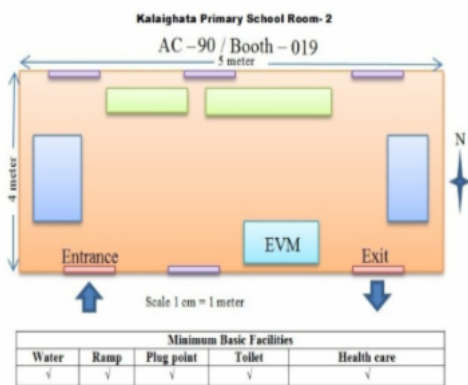

Cad View

Key MAP View