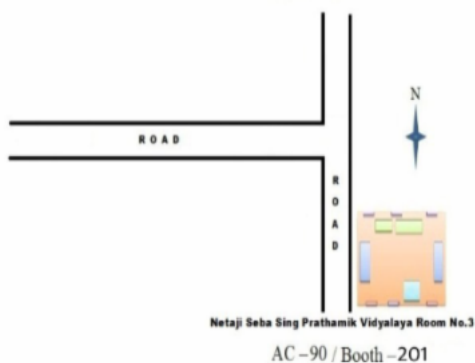

নির্বাচক নিবন্ধন আধিকারিকের স্বাক্ষর

Nazri Naksha

Google Map View

Polling Station Building Front View

Polling Station Front View

Cad View

Key MAP View

1 নাম : দেবাশিষ অধিকারী পিতার নাম : দীপাল অধিকারী বাড়ির নং : n00399 বয়স : 36 লিঙ্গ : পুরুষ	MTK3186517 ফটো উপলব্ধ	2 নাম : রোমনা অধিকারী স্বামীর নাম : দেবাশিষ অধিকারী বাড়ির নং : n0055 বয়স : 49 লিঙ্গ : মহিলা	MTK0047050 ফটো উপলব্ধ	3 নাম : দীপকর অধিকারী পিতার নাম : দেবাশিষ অধিকারী বাড়ির নং : এন0139 বয়স : 22 লিঙ্গ : পুরুষ	NEY2850253 ফটো উপলব্ধ
4 নাম : রতন কৈরী পিতার নাম : কালীপ্রসাদ কৈরী বাড়ির নং : n0049 বয়স : 42 লিঙ্গ : পুরুষ	MTK2445054 ফটো উপলব্ধ	5 নাম : তারাপদ মুন্ডারী পিতার নাম : সন্তোষ মুন্ডারী বাড়ির নং : n0049 বয়স : 72 লিঙ্গ : পুরুষ	WB/12/080/384501 ফটো উপলব্ধ	6 নাম : রীতা হেলা স্বামীর নাম : অনিল হেলা বাড়ির নং : n0049 বয়স : 44 লিঙ্গ : মহিলা	MTK2444420 ফটো উপলব্ধ
7 নাম : তপন কৈরী পিতার নাম : কালীপ্রসাদ কৈরী বাড়ির নং : n0049 বয়স : 37 লিঙ্গ : পুরুষ	NEY0849927 ফটো উপলব্ধ	8 নাম : মতিয়া কৈরী পিতার নাম : চিন্তা কৈরী বাড়ির নং : n0049 বয়স : 65 লিঙ্গ : মহিলা	WB/12/080/384142 ফটো উপলব্ধ	9 নাম : কালীপ্রসাদ কৈরী পিতার নাম : চিন্তা কৈরী বাড়ির নং : n0049 বয়স : 76 লিঙ্গ : পুরুষ	WB/12/080/384414 ফটো উপলব্ধ
10 নাম : পার্থ কৈরী পিতার নাম : রামপ্রসাদ কৈরী বাড়ির নং : n0049 বয়স : 35 লিঙ্গ : পুরুষ	NEY1470954 ফটো উপলব্ধ	11 নাম : প্রশান্ত কৈরী পিতার নাম : রামপ্রসাদ কৈরী বাড়ির নং : n0049 বয়স : 39 লিঙ্গ : পুরুষ	MTK3186541 ফটো উপলব্ধ	12 নাম : আরতী কৈরী স্বামীর নাম : রামপ্রসাদ কৈরী বাড়ির নং : n0049 বয়স : 63 লিঙ্গ : মহিলা	WB/12/080/384298 ফটো উপলব্ধ
13 নাম : কৃষ্ণ খরাতী পিতার নাম : অমূল্য কুমার খরাতী বাড়ির নং : n0193 বয়স : 41 লিঙ্গ : পুরুষ	MTK2772622 ফটো উপলব্ধ	14 নাম : সাধনা গোস্বামী স্বামীর নাম : প্রতুল গোস্বামী বাড়ির নং : n0015 বয়স : 65 লিঙ্গ : মহিলা	WB/12/080/384369 ফটো উপলব্ধ	15 নাম : রূপা গোস্বামী স্বামীর নাম : রতন কুমার গোস্বামী বাড়ির নং : n0015 বয়স : 41 লিঙ্গ : মহিলা	MTK3186533 ফটো উপলব্ধ
16 নাম : রতন কুমার গোস্বামী পিতার নাম : প্রতুল গোস্বামী বাড়ির নং : n0015 বয়স : 47 লিঙ্গ : পুরুষ	MTK1922525 ফটো উপলব্ধ	17 নাম : প্রতুল কুমার গোস্বামী পিতার নাম : গৌরবিনোদ গোস্বামী বাড়ির নং : n0015 বয়স : 75 লিঙ্গ : পুরুষ	NEY2661544 ফটো উপলব্ধ	18 নাম : চন্দনা ঘোষ স্বামীর নাম : ননীগোপাল ঘোষ বাড়ির নং : n0187 বয়স : 60 লিঙ্গ : মহিলা	NEY1471010 ফটো উপলব্ধ
19 নাম : তপন ঘোষ পিতার নাম : ননী গোপাল ঘোষ বাড়ির নং : n0186 বয়স : 31 লিঙ্গ : পুরুষ	NEY1989565 ফটো উপলব্ধ	20 নাম : সন্তু ঘোষ পিতার নাম : প্রদীপ ঘোষ বাড়ির নং : n0048 বয়স : 33 লিঙ্গ : পুরুষ	NEY2120939 ফটো উপলব্ধ	21 নাম : রত্না ঘোষ পিতার নাম : প্রদীপ ঘোষ বাড়ির নং : n0048 বয়স : 34 লিঙ্গ : মহিলা	NEY2120947 ফটো উপলব্ধ
22 নাম : শ্যামলী ঘোষ স্বামীর নাম : প্রদীপ ঘোষ বাড়ির নং : n0048 বয়স : 56 লিঙ্গ : মহিলা	WB/12/080/384292 ফটো উপলব্ধ	23 নাম : শঙ্করী ঘোষ স্বামীর নাম : প্রদীপ ঘোষ বাড়ির নং : n0035 বয়স : 60 লিঙ্গ : মহিলা	WB/12/080/384218 ফটো উপলব্ধ	24 নাম : প্রদীপ ঘোষ পিতার নাম : নরেশচন্দ্র ঘোষ বাড়ির নং : n0035 বয়স : 66 লিঙ্গ : পুরুষ	WB/12/080/384010 ফটো উপলব্ধ
Q 25 নাম : সোমা ঘোষ পিতার নাম : শঙ্কর ঘোষ বাড়ির নং : 165 বয়স : 28 লিঙ্গ : মহিলা	NEY2384410 ফটো উপলব্ধ	26 নাম : সঞ্জিত ঘোষ পিতার নাম : ননীগোপাল ঘোষ বাড়ির নং : n0184 বয়স : 39 লিঙ্গ : পুরুষ	NEY1471507 ফটো উপলব্ধ	27 নাম : হরিমতি ঘোষ স্বামীর নাম : দয়াল ঘোষ বাড়ির নং : n0167 বয়স : 51 লিঙ্গ : মহিলা	WB/12/080/339433 ফটো উপলব্ধ
28 নাম : দয়াল ঘোষ পিতার নাম : মৃত্যঞ্জয় ঘোষ বাড়ির নং : n0166 বয়স : 53 লিঙ্গ : পুরুষ	WB/12/080/339301 ফটো উপলব্ধ	29 নাম : আরতী ঘোষ স্বামীর নাম : শংকর ঘোষ বাড়ির নং : n0165 বয়স : 50 লিঙ্গ : মহিলা	WB/12/081/291544 ফটো উপলব্ধ	30 নাম : শংকর ঘোষ পিতার নাম : কেশব ঘোষ বাড়ির নং : n0165 বয়স : 53 লিঙ্গ : পুরুষ	WB/12/081/291548 ফটো উপলব্ধ