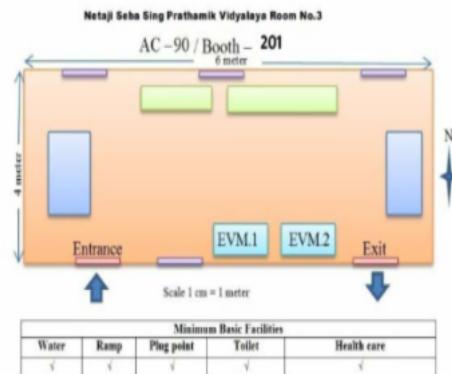

নির্বাচক নিবন্ধন আধিকারিকের স্বাক্ষর

Nazri Naksha

Google Map View

Polling Station Building Front View

Polling Station Front View

Cad View

Key MAP View

1 নাম : দেবাশিষ অধিকারী পিতার নাম : দীপাল অধিকারী বাড়ির নং : n00399 বয়স : 36 লিঙ্গ : পুরুষ	MTK3186517 ফটো উপলব্ধ	2 নাম : রোমনা অধিকারী স্বামীর নাম : দেবাশিষ অধিকারী বাড়ির নং : n0055 বয়স : 49 লিঙ্গ : মহিলা	MTK0047050 ফটো উপলব্ধ	3 নাম : দীপকর অধিকারী পিতার নাম : দেবাশিষ অধিকারী বাড়ির নং : এন0139 বয়স : 22 লিঙ্গ : পুরুষ	NEY2850253 ফটো উপলব্ধ
4 নাম : রতন কৈরী পিতার নাম : কালীপ্রসাদ কৈরী বাড়ির নং : n0049 বয়স : 42 লিঙ্গ : পুরুষ	MTK2445054 ফটো উপলব্ধ	5 নাম : তারাপদ মুন্ডারী পিতার নাম : সন্তোষ মুন্ডারী বাড়ির নং : n0049 বয়স : 72 লিঙ্গ : পুরুষ	WB/12/080/384501 ফটো উপলব্ধ	6 নাম : রীতা হেলা স্বামীর নাম : অনিল হেলা বাড়ির নং : n0049 বয়স : 44 লিঙ্গ : মহিলা	MTK2444420 ফটো উপলব্ধ
7 নাম : তপন কৈরী পিতার নাম : কালীপ্রসাদ কৈরী বাড়ির নং : n0049 বয়স : 37 লিঙ্গ : পুরুষ	NEY0849927 ফটো উপলব্ধ	8 নাম : মতিয়া কৈরী পিতার নাম : চিন্তা কৈরী বাড়ির নং : n0049 বয়স : 65 লিঙ্গ : মহিলা	WB/12/080/384142 ফটো উপলব্ধ	9 নাম : কালীপ্রসাদ কৈরী পিতার নাম : চিন্তা কৈরী বাড়ির নং : n0049 বয়স : 76 লিঙ্গ : পুরুষ	WB/12/080/384414 ফটো উপলব্ধ
10 নাম : পার্থ কৈরী পিতার নাম : রামপ্রসাদ কৈরী বাড়ির নং : n0049 বয়স : 35 লিঙ্গ : পুরুষ	NEY1470954 ফটো উপলব্ধ	11 নাম : প্রশান্ত কৈরী পিতার নাম : রামপ্রসাদ কৈরী বাড়ির নং : n0049 বয়স : 39 লিঙ্গ : পুরুষ	MTK3186541 ফটো উপলব্ধ	12 নাম : আরতী কৈরী স্বামীর নাম : রামপ্রসাদ কৈরী বাড়ির নং : n0049 বয়স : 63 লিঙ্গ : মহিলা	WB/12/080/384298 ফটো উপলব্ধ
13 নাম : কৃষ্ণ খরাতী পিতার নাম : অমূল্য কুমার খরাতী বাড়ির নং : n0193 বয়স : 41 লিঙ্গ : পুরুষ	MTK2772622 ফটো উপলব্ধ	14 নাম : সাধনা গোস্বামী স্বামীর নাম : প্রতুল গোস্বামী বাড়ির নং : n0015 বয়স : 65 লিঙ্গ : মহিলা	WB/12/080/384369 ফটো উপলব্ধ	15 নাম : রূপা গোস্বামী স্বামীর নাম : রতন কুমার গোস্বামী বাড়ির নং : n0015 বয়স : 41 লিঙ্গ : মহিলা	MTK3186533 ফটো উপলব্ধ
16 নাম : রতন কুমার গোস্বামী পিতার নাম : প্রতুল গোস্বামী বাড়ির নং : n0015 বয়স : 47 লিঙ্গ : পুরুষ	MTK1922525 ফটো উপলব্ধ	17 নাম : প্রতুল কুমার গোস্বামী পিতার নাম : গৌরবিনোদ গোস্বামী বাড়ির নং : n0015 বয়স : 75 লিঙ্গ : পুরুষ	NEY2661544 ফটো উপলব্ধ	18 নাম : চন্দনা ঘোষ স্বামীর নাম : ননীগোপাল ঘোষ বাড়ির নং : n0187 বয়স : 60 লিঙ্গ : মহিলা	NEY1471010 ফটো উপলব্ধ
19 নাম : তপন ঘোষ পিতার নাম : ননী গোপাল ঘোষ বাড়ির নং : n0186 বয়স : 31 লিঙ্গ : পুরুষ	NEY1989565 ফটো উপলব্ধ	20 নাম : সন্তু ঘোষ পিতার নাম : প্রদীপ ঘোষ বাড়ির নং : n0048 বয়স : 33 লিঙ্গ : পুরুষ	NEY2120939 ফটো উপলব্ধ	21 নাম : রত্না ঘোষ পিতার নাম : প্রদীপ ঘোষ বাড়ির নং : n0048 বয়স : 34 লিঙ্গ : মহিলা	NEY2120947 ফটো উপলব্ধ
22 নাম : শ্যামলী ঘোষ স্বামীর নাম : প্রদীপ ঘোষ বাড়ির নং : n0048 বয়স : 56 লিঙ্গ : মহিলা	WB/12/080/384292 ফটো উপলব্ধ	23 নাম : শঙ্করী ঘোষ স্বামীর নাম : প্রদীপ ঘোষ বাড়ির নং : n0035 বয়স : 60 লিঙ্গ : মহিলা	WB/12/080/384218 ফটো উপলব্ধ	24 নাম : প্রদীপ ঘোষ পিতার নাম : নরেশচন্দ্র ঘোষ বাড়ির নং : n0035 বয়স : 66 লিঙ্গ : পুরুষ	WB/12/080/384010 ফটো উপলব্ধ
Q 25 নাম : সোমা ঘোষ পিতার নাম : শঙ্কর ঘোষ বাড়ির নং : 165 বয়স : 28 লিঙ্গ : মহিলা	NEY2384410 ফটো উপলব্ধ	26 নাম : সঞ্জিত ঘোষ পিতার নাম : ননীগোপাল ঘোষ বাড়ির নং : n0184 বয়স : 39 লিঙ্গ : পুরুষ	NEY1471507 ফটো উপলব্ধ	27 নাম : হরিমতি ঘোষ স্বামীর নাম : দয়াল ঘোষ বাড়ির নং : n0167 বয়স : 51 লিঙ্গ : মহিলা	WB/12/080/339433 ফটো উপলব্ধ
28 নাম : দয়াল ঘোষ পিতার নাম : মৃত্যঞ্জয় ঘোষ বাড়ির নং : n0166 বয়স : 53 লিঙ্গ : পুরুষ	WB/12/080/339301 ফটো উপলব্ধ	29 নাম : আরতী ঘোষ স্বামীর নাম : শংকর ঘোষ বাড়ির নং : n0165 বয়স : 50 লিঙ্গ : মহিলা	WB/12/081/291544 ফটো উপলব্ধ	30 নাম : শংকর ঘোষ পিতার নাম : কেশব ঘোষ বাড়ির নং : n0165 বয়স : 53 লিঙ্গ : পুরুষ	WB/12/081/291548 ফটো উপলব্ধ