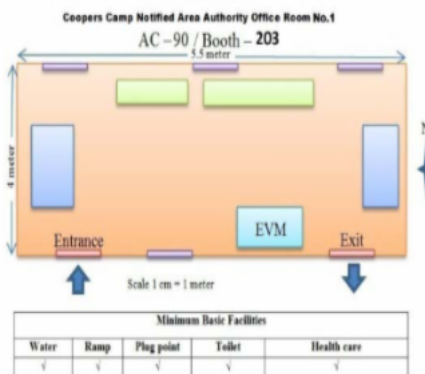

নির্বাচক নিবন্ধন আধিকারিকের স্বাক্ষর

Nazri Naksha

Google Map View

Polling Station Building Front View

Polling Station Front View

Cad View

Key MAP View

1	WB/12/080/387975	নাম : নরেশ ওবা পিতার নাম: জুডন ওবা বাড়ির নং : n0063 বয়স : 55 লিঙ্গ : পুরুষ	ফটো উপলব্ধ	2	WB/12/080/387114	নাম : শঙ্করী ওবা স্বামীর নাম: নরেশ ওবা বাড়ির নং : n0063 বয়স : 51 লিঙ্গ : মহিলা	ফটো উপলব্ধ	3	WB/12/080/387816	নাম : রেখা পাল স্বামীর নাম: শিব পাল বাড়ির নং : n0063 বয়স : 51 লিঙ্গ : মহিলা	ফটো উপলব্ধ
4	NEY1854470	নাম : শিবানী পাল পিতার নাম: শিব পাল বাড়ির নং : n0063 বয়স : 31 লিঙ্গ : মহিলা	ফটো উপলব্ধ	5	WB/12/080/387026	নাম : যোগেশ ওবা পিতার নাম: জুডন ওবা বাড়ির নং : n0073 বয়স : 54 লিঙ্গ : পুরুষ	ফটো উপলব্ধ	6	WB/12/080/388350	নাম : দেবদাস ওবা পিতার নাম: জুডন ওবা বাড়ির নং : n0145 বয়স : 52 লিঙ্গ : পুরুষ	ফটো উপলব্ধ
7	MTK2773612	নাম : শংকরী ওবা স্বামীর নাম: দেবদাস ওবা বাড়ির নং : n0145 বয়স : 42 লিঙ্গ : মহিলা	ফটো উপলব্ধ	8	NEY2244283	নাম : চম্পা ওবা স্বামীর নাম: যোগেশ ওবা বাড়ির নং : n0073 বয়স : 46 লিঙ্গ : মহিলা	ফটো উপলব্ধ	9	NEY2844728	নাম : দেবাশিস ওবা পিতার নাম: দেবদাস ওবা বাড়ির নং : 00 বয়স : 22 লিঙ্গ : পুরুষ	ফটো উপলব্ধ
10	NEY2778298	নাম : রঞ্জিত কুণ্ডু পিতার নাম: রবি কুণ্ডু বাড়ির নং : এন0059 বয়স : 24 লিঙ্গ : পুরুষ	ফটো উপলব্ধ	11	WB/12/080/387330	নাম : পুতুল কুণ্ডু স্বামীর নাম: ভানু কুণ্ডু বাড়ির নং : n0059 বয়স : 63 লিঙ্গ : মহিলা	ফটো উপলব্ধ	12	MTK3094596	নাম : স্বপনলাল কুণ্ডু পিতার নাম: ভানু কুণ্ডু বাড়ির নং : n0059 বয়স : 40 লিঙ্গ : পুরুষ	ফটো উপলব্ধ
13	MTK1987858	নাম : রবী কুন্ডু পিতার নাম: ভানু কুন্ডু বাড়ির নং : n0059 বয়স : 45 লিঙ্গ : পুরুষ	ফটো উপলব্ধ	14	MTK2773901	নাম : শংকরলাল কুন্ডু পিতার নাম: ভানুলাল কুন্ডু বাড়ির নং : n0059 বয়স : 39 লিঙ্গ : পুরুষ	ফটো উপলব্ধ	15	NEY1337898	নাম : সপ্রিয়া কুন্ডু স্বামীর নাম: রবি কুন্ডু বাড়ির নং : n0059 বয়স : 38 লিঙ্গ : মহিলা	ফটো উপলব্ধ
16	NEY0810200	নাম : ফুলমালা কুন্ডু(মালাকার) স্বামীর নাম: স্বপন লাল কুন্ডু বাড়ির নং : n0059 বয়স : 38 লিঙ্গ : মহিলা	ফটো উপলব্ধ	17	STB2133452	নাম : পিংকি কুণ্ডু দাস স্বামীর নাম: শংকর লাল কুণ্ডু বাড়ির নং : 00 বয়স : 25 লিঙ্গ : মহিলা	ফটো উপলব্ধ	18	MTK2772812	নাম : মঞ্জু কুন্ডু স্বামীর নাম: কার্তিক কুন্ডু বাড়ির নং : n0138 বয়স : 59 লিঙ্গ : মহিলা	ফটো উপলব্ধ
19	NEY0857086	নাম : কল্যান কুন্ডু পিতার নাম: কার্তিক কুন্ডু বাড়ির নং : n0138 বয়স : 37 লিঙ্গ : পুরুষ	ফটো উপলব্ধ	20	NEY2121291	নাম : মৃত্যুঞ্জয় কর পিতার নাম: কাজল কর বাড়ির নং : n0065 বয়স : 29 লিঙ্গ : পুরুষ	ফটো উপলব্ধ	21	WB/12/080/387120	নাম : পুষ্প কর অন্যান্য: কাজল কর বাড়ির নং : n0065 বয়স : 69 লিঙ্গ : মহিলা	ফটো উপলব্ধ
22	MTK3187432	নাম : সঞ্জিত কাজিলাল পিতার নাম: রবীন্দ্র কাজিলাল বাড়ির নং : n0103 বয়স : 38 লিঙ্গ : পুরুষ	ফটো উপলব্ধ	23	MTK2446458	নাম : রঞ্জিত কাজিলাল মায়ের নাম: বর্না কাজিলাল বাড়ির নং : n0103 বয়স : 44 লিঙ্গ : পুরুষ	ফটো উপলব্ধ	24	WB/12/080/388397	নাম : বর্ণা কাজিলাল স্বামীর নাম: রবীন্দ্র কাজিলাল বাড়ির নং : n0103 বয়স : 56 লিঙ্গ : মহিলা	ফটো উপলব্ধ
25	NEY2244168	নাম : অনামিকা কাজিলাল(সরকার) স্বামীর নাম: রঞ্জিত কাজিলাল বাড়ির নং : n0103 বয়স : 34 লিঙ্গ : মহিলা	ফটো উপলব্ধ	26	NEY1461821	নাম : দীপা কাজিলাল স্বামীর নাম: সঞ্জিত কাজিলাল বাড়ির নং : n0195 বয়স : 34 লিঙ্গ : মহিলা	ফটো উপলব্ধ	27	NEY0860981	নাম : দুর্গা রায় স্বামীর নাম: বিশু রায় বাড়ির নং : 158 বয়স : 37 লিঙ্গ : মহিলা	ফটো উপলব্ধ
28	NEY2384543	নাম : সুব্রত গোমস্তা পিতার নাম: অতুল গোমস্তা বাড়ির নং : 029 বয়স : 26 লিঙ্গ : পুরুষ	ফটো উপলব্ধ	29	NEY1990167	নাম : সমীর গোমস্তা পিতার নাম: অতুল গোমস্তা বাড়ির নং : 029 বয়স : 30 লিঙ্গ : পুরুষ	ফটো উপলব্ধ	30	NEY1708148	নাম : শিশু গোমস্তা পিতার নাম: অতুল গোমস্তা বাড়ির নং : 029 বয়স : 36 লিঙ্গ : পুরুষ	ফটো উপলব্ধ