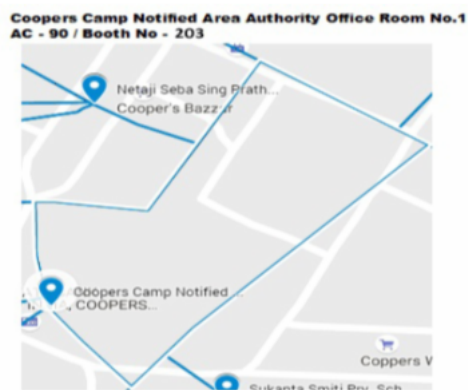

Google Map View