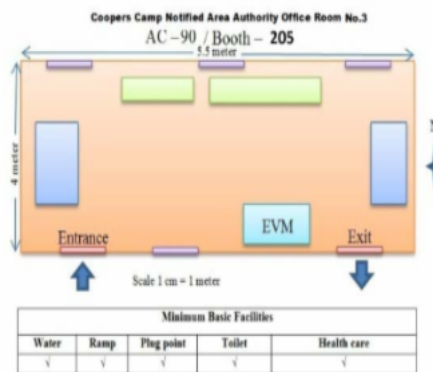

নির্বাচক নিবন্ধন আধিকারিকের স্বাক্ষর

Nazri Naksha

Google Map View

Polling Station Building Front View

Polling Station Front View

Cad View

Key MAP View

1 নাম : বান্টি মন্ডল স্বামীর নাম: দিলীপ মন্ডল বাড়ির নং : n0009 বয়স : 48 লিঙ্গ : মহিলা	MTK2448306 ফটো উপলব্ধ	2 নাম : দিলীপ পিতার নাম: হাজারীলাল মন্ডল বাড়ির নং : n0009 বয়স : 53 লিঙ্গ : পুরুষ	NEY2569432 ফটো উপলব্ধ	3 নাম : শুভোদীপ মন্ডল পিতার নাম: দিলীপ মন্ডল বাড়ির নং : n0009 বয়স : 24 লিঙ্গ : পুরুষ	NEY2639458 ফটো উপলব্ধ
4 নাম : রেখা সরকার স্বামীর নাম: নবকুমার সরকার বাড়ির নং : n0004 বয়স : 42 লিঙ্গ : মহিলা	MTK2773992 ফটো উপলব্ধ	5 নাম : মৌ ওঝা স্বামীর নাম: অমর ওঝা বাড়ির নং : n0004 বয়স : 36 লিঙ্গ : মহিলা	NEY1473032 ফটো উপলব্ধ	6 নাম : বিমলা ওঝা স্বামীর নাম: অনন্ত ওঝা বাড়ির নং : n0004 বয়স : 72 লিঙ্গ : মহিলা	WB/12/080/390251 ফটো উপলব্ধ
7 নাম : অমর ওঝা পিতার নাম: অনন্ত ওঝা বাড়ির নং : n0004 বয়স : 51 লিঙ্গ : পুরুষ	NEY2926194 ফটো উপলব্ধ	8 নাম : প্রীতম দে পিতার নাম: রতন দে বাড়ির নং : n0004 বয়স : 28 লিঙ্গ : পুরুষ	NEY2245215 ফটো উপলব্ধ	9 নাম : মোহন দাস পিতার নাম: মান দাস বাড়ির নং : n0004 বয়স : 30 লিঙ্গ : পুরুষ	NEY2245223 ফটো উপলব্ধ
10 নাম : রুমা কুন্ডু পিতার নাম: পুলিন কুন্ডু বাড়ির নং : n0007 বয়স : 44 লিঙ্গ : মহিলা	MTK2002004 ফটো উপলব্ধ	11 নাম : বাবুলাল কুম্কার পিতার নাম: প্রিয়লাল কুম্কার বাড়ির নং : n0003 বয়স : 71 লিঙ্গ : পুরুষ	WB/12/080/390524 ফটো উপলব্ধ	12 নাম : রিয়া কর্মকার পিতার নাম: বাবুলাল কর্মকার বাড়ির নং : N0003 বয়স : 30 লিঙ্গ : মহিলা	NEY2639219 ফটো উপলব্ধ
13 নাম : সঞ্জয় কুমি পিতার নাম: রামব্রীজ কুমি বাড়ির নং : n0197 বয়স : 53 লিঙ্গ : পুরুষ	NEY2244986 ফটো উপলব্ধ	14 নাম : নিত্যগোপাল কির্তনীয়া পিতার নাম: লক্ষীকান্ত কির্তনীয়া বাড়ির নং : n0008 বয়স : 57 লিঙ্গ : পুরুষ	NEY2706018 ফটো উপলব্ধ	15 নাম : শিখা কির্তনীয়া স্বামীর নাম: নিত্যগোপাল কির্তনীয়া বাড়ির নং : n0008 বয়স : 46 লিঙ্গ : মহিলা	NEY2706000 ফটো উপলব্ধ
16 নাম : হীরা কির্তনীয়া পিতার নাম: নিত্যগোপাল কির্তনীয়া বাড়ির নং : n0008 বয়স : 32 লিঙ্গ : পুরুষ	NEY1708734 ফটো উপলব্ধ	17 নাম : উত্তম খরাতী পিতার নাম: উজ্জল খরাতী বাড়ির নং : এন0040 বয়স : 25 লিঙ্গ : পুরুষ	NEY2460038 ফটো উপলব্ধ	18 নাম : রাখি খরাতী স্বামীর নাম: উজ্জল খরাতী বাড়ির নং : n0040 বয়স : 44 লিঙ্গ : মহিলা	MTK2447696 ফটো উপলব্ধ
19 নাম : স্বর্ণ খরাতী স্বামীর নাম: কিশোর খরাতী বাড়ির নং : n0040 বয়স : 39 লিঙ্গ : মহিলা	MTK3187689 ফটো উপলব্ধ	20 নাম : কিশোর খরাতী পিতার নাম: উপেন খরাতী বাড়ির নং : n0040 বয়স : 55 লিঙ্গ : পুরুষ	WB/12/080/390624 ফটো উপলব্ধ	21 নাম : উজ্জল খরাতী মায়ের নাম: শেফালী খরাতী বাড়ির নং : n0040 বয়স : 45 লিঙ্গ : পুরুষ	MTK1987940 ফটো উপলব্ধ
22 নাম : শেফালী খরাতী স্বামীর নাম: উপেন খরাতী বাড়ির নং : n0040 বয়স : 66 লিঙ্গ : মহিলা	WB/12/080/390514 ফটো উপলব্ধ	23 নাম : রচনা খরাতী পিতার নাম: উজ্জল খরাতী বাড়ির নং : এন0040 বয়স : 21 লিঙ্গ : মহিলা	NEY2966083 ফটো উপলব্ধ	24 নাম : জয়া খরাতী পিতার নাম: কিশোর খরাতী বাড়ির নং : এন0040 বয়স : 20 লিঙ্গ : মহিলা	NEY2958643 ফটো উপলব্ধ
25 নাম : সন্তোষ গাইন পিতার নাম: সতীশ গাইন বাড়ির নং : n0025 বয়স : 78 লিঙ্গ : পুরুষ	WB/12/080/390172 ফটো উপলব্ধ	26 নাম : রুপকুমারী ঘরামী স্বামীর নাম: কমল ঘরামী বাড়ির নং : n0148 বয়স : 40 লিঙ্গ : মহিলা	NEY1473206 ফটো উপলব্ধ	27 নাম : কমল ঘরামী পিতার নাম: সনাতন ঘরামী বাড়ির নং : n0148 বয়স : 53 লিঙ্গ : পুরুষ	WB/12/080/402096 ফটো উপলব্ধ
28 নাম : শিশুবালা ঘরামী স্বামীর নাম: সনাতন ঘরামী বাড়ির নং : n0148 বয়স : 76 লিঙ্গ : মহিলা	WB/12/080/402121 ফটো উপলব্ধ	29 নাম : লক্ষ্মী ঘরামী পিতার নাম: সনাতন ঘরামী বাড়ির নং : n0148 বয়স : 44 লিঙ্গ : মহিলা	MTK2452514 ফটো উপলব্ধ	30 নাম : শিলা ঘরামী পিতার নাম: সনাতন ঘরামী বাড়ির নং : n0148 বয়স : 48 লিঙ্গ : মহিলা	MTK3094737 ফটো উপলব্ধ