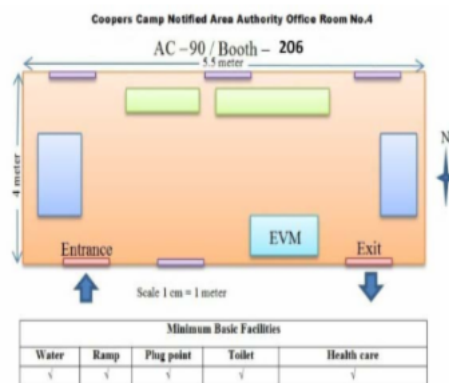

নির্বাচক নিবন্ধন আধিকারিকের স্বাক্ষর

Nazri Naksha

Google Map View

Polling Station Building Front View

Polling Station Front View

Cad View

Key MAP View

বিধানসভা নির্বাচনক্ষেত্রের নং, নাম : 90-রানাঘাট দক্ষিণ  
ভাগ নং, নাম : 1-রুপার্স আরবান কলোনী (উত্তর পশ্চিম)