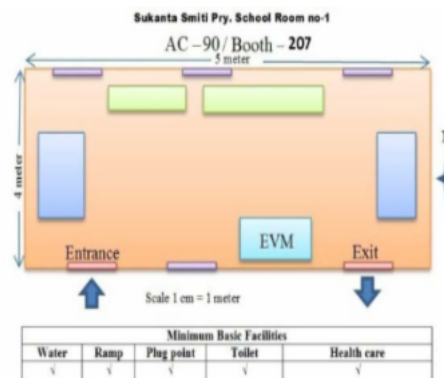

Key MAP View