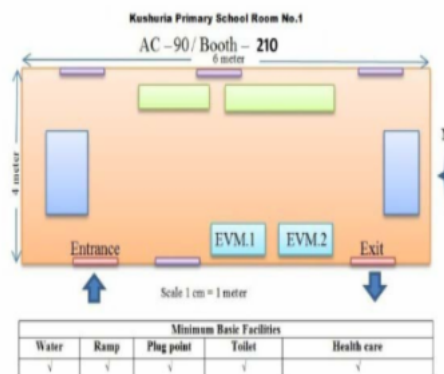

Cad View

Key MAP View