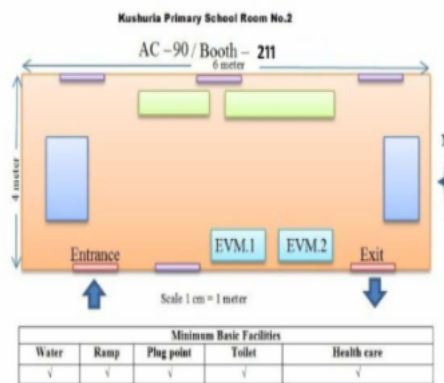

Cad View

Key MAP View