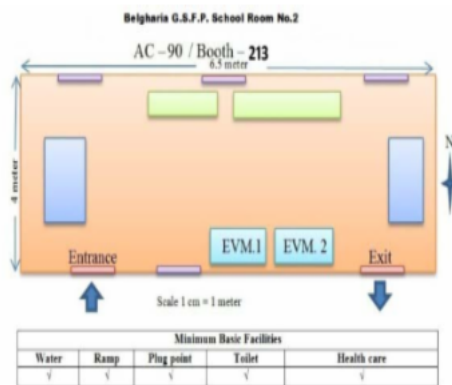

নির্বাচক নিবন্ধন আধিকারিকের স্বাক্ষর

Nazri Naksha

Google Map View

Polling Station Building Front View

Polling Station Front View

Cad View

Key MAP View

1 নাম : চায়না অধিকারী স্বামীর নাম : নিমাই অধিকারী বাড়ির নং : n0253 বয়স : 39 লিঙ্গ : মহিলা	NEY1599190 ফটো উপলব্ধ	2 নাম : বিনয় অধিকারী পিতার নাম : ভাদুরাম অধিকারী বাড়ির নং : n0255 বয়স : 39 লিঙ্গ : পুরুষ	NEY1599356 ফটো উপলব্ধ	3 নাম : নিমাই অধিকারী পিতার নাম : ভাদুরাম অধিকারী বাড়ির নং : n0256 বয়স : 42 লিঙ্গ : পুরুষ	NEY1599364 ফটো উপলব্ধ
4 নাম : রসাতী ওরাও স্বামীর নাম : প্রদেবজীত ওরাও বাড়ির নং : n0256 বয়স : 33 লিঙ্গ : মহিলা	NEY2642601 ফটো উপলব্ধ	5 নাম : তপন অধিকারী পিতার নাম : গণেশ অধিকারী বাড়ির নং : এন0177 বয়স : 33 লিঙ্গ : পুরুষ	NEY1599257 ফটো উপলব্ধ	6 নাম : যুথিকা অধিকারী স্বামীর নাম : সুকুমার অধিকারী বাড়ির নং : n0156 বয়স : 47 লিঙ্গ : মহিলা	MTM2719649 ফটো উপলব্ধ
7 নাম : লিপিকা আচার্য্য পিতার নাম : রবীন্দ্রনাথ আচার্য্য বাড়ির নং : n0156 বয়স : 44 লিঙ্গ : মহিলা	MTM2513810 ফটো উপলব্ধ	8 নাম : শুভ অধিকারী মায়ের নাম : সুখিকা অধিকারী বাড়ির নং : n0156 বয়স : 30 লিঙ্গ : পুরুষ	NEY2123636 ফটো উপলব্ধ	9 নাম : পম্পা আর্ঘ্য(রায়) স্বামীর নাম : সন্তোষ আর্ঘ্য বাড়ির নং : n0074 বয়স : 57 লিঙ্গ : মহিলা	WB/12/080/606377 ফটো উপলব্ধ
10 নাম : মঞ্জু আর্ঘ্য স্বামীর নাম : পরিতোষ আর্ঘ্য বাড়ির নং : n0074 বয়স : 51 লিঙ্গ : মহিলা	WB/12/081/594662 ফটো উপলব্ধ	11 নাম : দীপংকর আর্ঘ্য মায়ের নাম : মঞ্জু আর্ঘ্য বাড়ির নং : n0074 বয়স : 29 লিঙ্গ : পুরুষ	NEY2123610 ফটো উপলব্ধ	12 নাম : মনিকা চক্রবর্তী স্বামীর নাম : প্রফুল্ল চক্রবর্তী বাড়ির নং : n0074 বয়স : 45 লিঙ্গ : মহিলা	MTM2513976 ফটো উপলব্ধ
13 নাম : লীলা ঘোষ আর্ঘ্য স্বামীর নাম : দীপংকর আর্ঘ্য বাড়ির নং : এন0074 বয়স : 27 লিঙ্গ : মহিলা	NEY2778108 ফটো উপলব্ধ	14 নাম : প্রদীপ দে পিতার নাম : বাদলচন্দ্র দে বাড়ির নং : n0138 বয়স : 43 লিঙ্গ : পুরুষ	MTM2720217 ফটো উপলব্ধ	15 নাম : প্রবীর দে পিতার নাম : বাদল দে বাড়ির নং : n0138 বয়স : 41 লিঙ্গ : পুরুষ	MTM2513653 ফটো উপলব্ধ
16 নাম : ভারতী দে স্বামীর নাম : বাদল চন্দ্র দে বাড়ির নং : n0138 বয়স : 60 লিঙ্গ : মহিলা	MTM1743491 ফটো উপলব্ধ	17 নাম : বাদল চন্দ্র দে পিতার নাম : প্রমথ চন্দ্র দে বাড়ির নং : n0138 বয়স : 70 লিঙ্গ : পুরুষ	MTM1743509 ফটো উপলব্ধ	18 নাম : শ্যামা ওরাও পিতার নাম : মানিক ওরাও বাড়ির নং : n0058 বয়স : 30 লিঙ্গ : পুরুষ	NEY2348514 ফটো উপলব্ধ
19 নাম : সরস্বতী ওরাও স্বামীর নাম : জগাই ওরাও বাড়ির নং : n0832 বয়স : 30 লিঙ্গ : মহিলা	NEY2348506 ফটো উপলব্ধ	20 নাম : পল্লবী ভূইয়া স্বামীর নাম : জয়ন্ত ভূইয়া বাড়ির নং : n0058 বয়স : 31 লিঙ্গ : মহিলা	NEY1993229 ফটো উপলব্ধ	21 নাম : অরবিন্দ ওরাও পিতার নাম : সীতারাম ওরাও বাড়ির নং : n0062 বয়স : 28 লিঙ্গ : পুরুষ	NEY2377158 ফটো উপলব্ধ
22 নাম : বাহাদুর ওরাও পিতার নাম : নগেন ওরাও বাড়ির নং : 127 বয়স : 33 লিঙ্গ : পুরুষ	NEY2440451 ফটো উপলব্ধ	23 নাম : বাবুলাল ওরাও পিতার নাম : হারধন ওরাও বাড়ির নং : n0132 বয়স : 36 লিঙ্গ : পুরুষ	NEY2247559 ফটো উপলব্ধ	24 নাম : পুতুল ওরাও স্বামীর নাম : বাবু ওরাও বাড়ির নং : n0063 বয়স : 28 লিঙ্গ : মহিলা	NEY2247492 ফটো উপলব্ধ
25 নাম : সমন ওরাও পিতার নাম : উকীল ওরাও বাড়ির নং : n0123 বয়স : 59 লিঙ্গ : পুরুষ	WB/12/081/594286 ফটো উপলব্ধ	26 নাম : আমীর চাঁদ ওরাও পিতার নাম : উকীল ওরাও বাড়ির নং : n0123 বয়স : 43 লিঙ্গ : পুরুষ	MTM2721066 ফটো উপলব্ধ	27 নাম : মীনা ওরাও স্বামীর নাম : আমীর চাঁদ ওরাও বাড়ির নং : n0123 বয়স : 35 লিঙ্গ : মহিলা	NEY1476043 ফটো উপলব্ধ
28 নাম : বাবলু ওরাও পিতার নাম : নগেন ওরাও বাড়ির নং : n0124 বয়স : 39 লিঙ্গ : পুরুষ	MTM2829067 ফটো উপলব্ধ	29 নাম : শিল্পী ওরাও স্বামীর নাম : বাবলু ওরাও বাড়ির নং : n0124 বয়স : 34 লিঙ্গ : মহিলা	NEY1599505 ফটো উপলব্ধ	30 নাম : নীরেন ওরাও পিতার নাম : নগেন ওরাও বাড়ির নং : n0125 বয়স : 56 লিঙ্গ : পুরুষ	WB/12/081/594159 ফটো উপলব্ধ