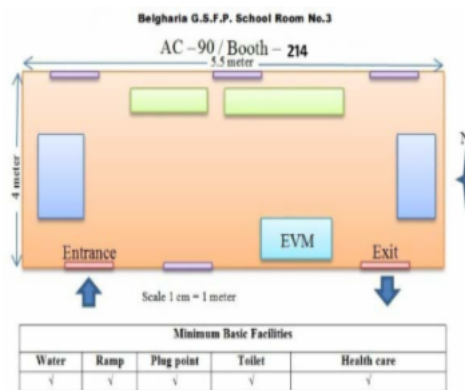

নির্বাচক নিবন্ধন আধিকারিকের স্বাক্ষর

Nazri Naksha

Google Map View

Polling Station Building Front View

Polling Station Front View

Cad View

Key MAP View

1 নাম : অজয় মজুমদার পিতার নাম: মুকুন্দা মজুমদার বাড়ির নং : 36 বয়স : 40 লিঙ্গ : পুরুষ	RHC1768589 ফটো উপলব্ধ	2 নাম : প্রভাত সন্দিকৈ পিতার নাম: মহেন্দ্র নাথ দাস বাড়ির নং : বেলাঘাট বয়স : 60 লিঙ্গ : পুরুষ	NEY2862613 ফটো উপলব্ধ	3 নাম : সমীর অধিকারী পিতার নাম: সঞ্জিৎ অধিকারী বাড়ির নং : n0100 বয়স : 40 লিঙ্গ : পুরুষ	MTM2719599 ফটো উপলব্ধ
4 নাম : কার্তিক অধিকারী পিতার নাম: শ্যামল অধিকারী বাড়ির নং : n0101 বয়স : 40 লিঙ্গ : পুরুষ	MTM2928521 ফটো উপলব্ধ	5 নাম : দিপালী অধিকারী স্বামীর নাম: স্বরজিত অধিকারী বাড়ির নং : n0100 বয়স : 42 লিঙ্গ : মহিলা	MTM2928547 ফটো উপলব্ধ	6 নাম : সঞ্জিত অধিকারী পিতার নাম: শান্তিময় অধিকারী বাড়ির নং : n0100 বয়স : 79 লিঙ্গ : পুরুষ	WB/12/081/594424 ফটো উপলব্ধ
7 নাম : মোমিতা অধিকারী(সেনগুপ্ত) স্বামীর নাম: সমীর অধিকারী বাড়ির নং : n0100 বয়স : 35 লিঙ্গ : মহিলা	NEY2160505 ফটো উপলব্ধ	8 নাম : সরজিত অধিকারী পিতার নাম: সঞ্জিত অধিকারী বাড়ির নং : n0100 বয়স : 54 লিঙ্গ : পুরুষ	WB/12/081/594776 ফটো উপলব্ধ	9 নাম : শ্যামল অধিকারী পিতার নাম: শান্তিময় অধিকারী বাড়ির নং : n0101 বয়স : 68 লিঙ্গ : পুরুষ	WB/12/081/594160 ফটো উপলব্ধ
10 নাম : গনেশ অধিকারী পিতার নাম: শ্যামল অধিকারী বাড়ির নং : n0101 বয়স : 39 লিঙ্গ : পুরুষ	MTM2829190 ফটো উপলব্ধ	11 নাম : সাধনা অধিকারী স্বামীর নাম: গনেশ অধিকারী বাড়ির নং : n0101 বয়স : 30 লিঙ্গ : মহিলা	NEY2124071 ফটো উপলব্ধ	12 নাম : সন্দীপ অধিকারী পিতার নাম: সরজীত অধিকারী বাড়ির নং : N0100 বয়স : 24 লিঙ্গ : পুরুষ	NEY2643765 ফটো উপলব্ধ
13 নাম : বিশ্বজিৎ অধিকারী পিতার নাম: সঞ্জীত অধিকারী বাড়ির নং : n0100 বয়স : 50 লিঙ্গ : পুরুষ	NEY2592277 ফটো উপলব্ধ	14 নাম : সুমা অধিকারী স্বামীর নাম: বিশ্বজিৎ অধিকারী বাড়ির নং : n0100 বয়স : 44 লিঙ্গ : মহিলা	MTM2829158 ফটো উপলব্ধ	15 নাম : আদিত্য অধিকারী পিতার নাম: বিশ্বজিৎ অধিকারী বাড়ির নং : 00 বয়স : 21 লিঙ্গ : পুরুষ	NEY2982809 ফটো উপলব্ধ
16 নাম : বিপ্লব অর্জ্যা পিতার নাম: বিমল আর্ধ্য বাড়ির নং : n0178 বয়স : 40 লিঙ্গ : পুরুষ	MTM2829042 ফটো উপলব্ধ	17 নাম : সমীর আচার্য পিতার নাম: গৌরাজ আচার্য বাড়ির নং : এন0076 বয়স : 39 লিঙ্গ : পুরুষ	NEY2777316 ফটো উপলব্ধ	18 নাম : বিজয় আচার্য পিতার নাম: ভানু আচার্য বাড়ির নং : এন0066 বয়স : 24 লিঙ্গ : পুরুষ	NEY2777340 ফটো উপলব্ধ
19 নাম : ভাস্কর আচার্য পিতার নাম: ভানু আচার্য বাড়ির নং : 66 বয়স : 27 লিঙ্গ : পুরুষ	NEY2452514 ফটো উপলব্ধ	20 নাম : ভানু আচার্য পিতার নাম: পবিত্র আচার্য বাড়ির নং : n0066 বয়স : 63 লিঙ্গ : পুরুষ	WB/12/081/594226 ফটো উপলব্ধ	21 নাম : পিনাকী সাত্তার পিতার নাম: পরিমল সাত্তার বাড়ির নং : এন0167 বয়স : 27 লিঙ্গ : পুরুষ	NEY2567097 ফটো উপলব্ধ
22 নাম : শিপ্রা আচার্য স্বামীর নাম: গৌরাজ আচার্য বাড়ির নং : n0076 বয়স : 56 লিঙ্গ : মহিলা	WB/12/081/594895 ফটো উপলব্ধ	23 নাম : ইন্দ্রজিত আচার্য পিতার নাম: গৌরাজ আচার্য বাড়ির নং : n0076 বয়স : 37 লিঙ্গ : পুরুষ	MTM3121415 ফটো উপলব্ধ	24 নাম : প্রদীপ আচার্য পিতার নাম: গৌরাজ আচার্য বাড়ির নং : n0076 বয়স : 45 লিঙ্গ : পুরুষ	MTM2453116 ফটো উপলব্ধ
25 নাম : শান্তনু আচার্য পিতার নাম: প্রদীপ আচার্য বাড়ির নং : স্টেশনপাড়া বয়স : 20 লিঙ্গ : পুরুষ	NEY2989358 ফটো উপলব্ধ	26 নাম : তপন আচার্য পিতার নাম: প্রিয়নাথ আচার্য বাড়ির নং : n0167 বয়স : 76 লিঙ্গ : পুরুষ	WB/12/081/594885 ফটো উপলব্ধ	27 নাম : গুন্ডা আচার্য স্বামীর নাম: তপন আচার্য বাড়ির নং : n0167 বয়স : 61 লিঙ্গ : মহিলা	WB/12/081/594580 ফটো উপলব্ধ
28 নাম : রবীন্দ্রনাথ আচার্য পিতার নাম: মণীন্দ্রচন্দ্র আচার্য বাড়ির নং : n0180 বয়স : 73 লিঙ্গ : পুরুষ	MTM2720761 ফটো উপলব্ধ	29 নাম : পূর্বী আচার্য স্বামীর নাম: রবীন্দ্রনাথ আচার্য বাড়ির নং : n0180 বয়স : 54 লিঙ্গ : মহিলা	WB/27/186/375114 ফটো উপলব্ধ	30 নাম : রমা আদিত্য স্বামীর নাম: সমীর আদিত্য বাড়ির নং : n0160 বয়স : 51 লিঙ্গ : মহিলা	WB/12/081/594898 ফটো উপলব্ধ