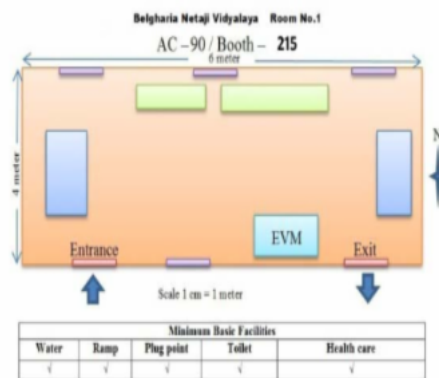

নির্বাচক নিবন্ধন আধিকারিকের স্বাক্ষর

Nazri Naksha

Google Map View

Polling Station Building Front View

Polling Station Front View

Cad View

Key MAP View

1 নাম : শিবানী নাগ স্বামীর নাম: উত্তম নাগ বাড়ির নং : n0335 বয়স : 35 লিঙ্গ : মহিলা	NEY1599653 ফটো উপলব্ধ	2 নাম : কনিকা (বৈরাগী) বালু স্বামীর নাম: মৃত্যুঞ্জয় বালু বাড়ির নং : n0335 বয়স : 53 লিঙ্গ : মহিলা	NEY2604494 ফটো উপলব্ধ	3 নাম : পিতার নাম: গঙ্গা মল্লিক বাড়ির নং : n0041 বয়স : 45 লিঙ্গ : পুরুষ	MTM2455590 ফটো উপলব্ধ
4 নাম : দেবনীতা মল্লিক স্বামীর নাম: বিশ্বজিৎ মল্লিক বাড়ির নং : n0041 বয়স : 32 লিঙ্গ : মহিলা	NEY1858463 ফটো উপলব্ধ	5 নাম : বিশ্বজিত আর্ষ্য পিতার নাম: দধী আর্ষ্য বাড়ির নং : n0094 বয়স : 45 লিঙ্গ : পুরুষ	MTM1644756 ফটো উপলব্ধ	6 নাম : দধি আর্ষ্য পিতার নাম: কাঞ্চিরাম আর্ষ্য বাড়ির নং : n0094 বয়স : 57 লিঙ্গ : পুরুষ	NEY2604445 ফটো উপলব্ধ
7 নাম : শান্তি আর্ষ্য স্বামীর নাম: দধি আর্ষ্য বাড়ির নং : n0094 বয়স : 66 লিঙ্গ : মহিলা	WB/12/081/597470 ফটো উপলব্ধ	8 নাম : টুম্পা আর্ষ্য স্বামীর নাম: বিশ্বজিৎ আর্ষ্য বাড়ির নং : n0094 বয়স : 37 লিঙ্গ : মহিলা	NEY1516566 ফটো উপলব্ধ	9 নাম : অমর আর্ষ্য পিতার নাম: দধি আর্ষ্য বাড়ির নং : n0094 বয়স : 39 লিঙ্গ : পুরুষ	MTM2829786 ফটো উপলব্ধ
10 নাম : কুম্পা আর্ষ্য স্বামীর নাম: সমর আর্ষ্য বাড়ির নং : n0094 বয়স : 38 লিঙ্গ : মহিলা	NEY1476373 ফটো উপলব্ধ	11 নাম : সমর আর্ষ্য পিতার নাম: দধি আর্ষ্য বাড়ির নং : n0094 বয়স : 40 লিঙ্গ : পুরুষ	MTM3025574 ফটো উপলব্ধ	12 নাম : পার্বতী ওরংকুমারী স্বামীর নাম: লুকাশ ওরং বাড়ির নং : এন000 বয়স : 23 লিঙ্গ : মহিলা	NEY2834927 ফটো উপলব্ধ
13 নাম : সোফালী ওরংগ সেন স্বামীর নাম: সুবোধ ওরংগ বাড়ির নং : এন00 বয়স : 39 লিঙ্গ : মহিলা	NEY2776888 ফটো উপলব্ধ	14 নাম : গীতা ওরাং পিতার নাম: সবেশ্বর ওরাং বাড়ির নং : এন0159 বয়স : 25 লিঙ্গ : মহিলা	NEY2515815 ফটো উপলব্ধ	15 নাম : রীতা ওরাং স্বামীর নাম: সুকাশ ওরাং বাড়ির নং : n0159 বয়স : 30 লিঙ্গ : মহিলা	NEY1993955 ফটো উপলব্ধ
16 নাম : সাগরী ওরাং পিতার নাম: বাপি ওরাং বাড়ির নং : n0159 বয়স : 35 লিঙ্গ : মহিলা	NEY1711191 ফটো উপলব্ধ	17 নাম : সর্বেশ্বর ওরাং পিতার নাম: লক্ষন ওরাং বাড়ির নং : n0159 বয়স : 61 লিঙ্গ : পুরুষ	WB/12/081/597246 ফটো উপলব্ধ	18 নাম : শ্রীমতি ওরাং স্বামীর নাম: সর্বেশ্বর ওরাং বাড়ির নং : n0159 বয়স : 54 লিঙ্গ : মহিলা	WB/12/081/597135 ফটো উপলব্ধ
19 নাম : হাবুল ওরাং পিতার নাম: সর্বেশ্বর ওরাং বাড়ির নং : n0159 বয়স : 40 লিঙ্গ : পুরুষ	MTM2721660 ফটো উপলব্ধ	20 নাম : গোবর্দন ওরাং পিতার নাম: চামরু ওরাং বাড়ির নং : n0161 বয়স : 56 লিঙ্গ : পুরুষ	WB/12/081/597103 ফটো উপলব্ধ	21 নাম : সুনীল ওরাং পিতার নাম: গোবর্দন ওরাং বাড়ির নং : n0161 বয়স : 41 লিঙ্গ : পুরুষ	MTM2514107 ফটো উপলব্ধ
22 নাম : রোহিত ওরাং পিতার নাম: হরিমোহন ওরাং বাড়ির নং : n0143 বয়স : 61 লিঙ্গ : পুরুষ	WB/12/081/597143 ফটো উপলব্ধ	23 নাম : জয়মনি ওরাং স্বামীর নাম: রোহিত ওরাং বাড়ির নং : n0143 বয়স : 57 লিঙ্গ : মহিলা	WB/12/081/597218 ফটো উপলব্ধ	24 নাম : সৃষ্টি ওরাং স্বামীর নাম: সুধীর ওরাং বাড়ির নং : n0144 বয়স : 55 লিঙ্গ : মহিলা	WB/12/081/597732 ফটো উপলব্ধ
25 নাম : মিন্টু ওরাং পিতার নাম: সুধীর ওরাং বাড়ির নং : n0144 বয়স : 34 লিঙ্গ : পুরুষ	NEY1599760 ফটো উপলব্ধ	26 নাম : মিন্টু ওরাং পিতার নাম: সুধীর ওরাং বাড়ির নং : n0144 বয়স : 31 লিঙ্গ : পুরুষ	NEY1994045 ফটো উপলব্ধ	27 নাম : মায়ী ওরাং স্বামীর নাম: সঞ্জিত ওরাং বাড়ির নং : n0144 বয়স : 36 লিঙ্গ : মহিলা	NEY1994326 ফটো উপলব্ধ
28 নাম : সুরেন ওরাং পিতার নাম: লক্ষীরাম ওরাং বাড়ির নং : n0145 বয়স : 61 লিঙ্গ : পুরুষ	WB/12/081/597241 ফটো উপলব্ধ	29 নাম : জঞ্জালী ওরাং স্বামীর নাম: সুরেন ওরাং বাড়ির নং : n0145 বয়স : 55 লিঙ্গ : মহিলা	WB/12/081/597240 ফটো উপলব্ধ	30 নাম : শ্রীদেবী ওরাং পিতার নাম: সুরেন ওরাং বাড়ির নং : n0145 বয়স : 40 লিঙ্গ : মহিলা	MTM2721678 ফটো উপলব্ধ