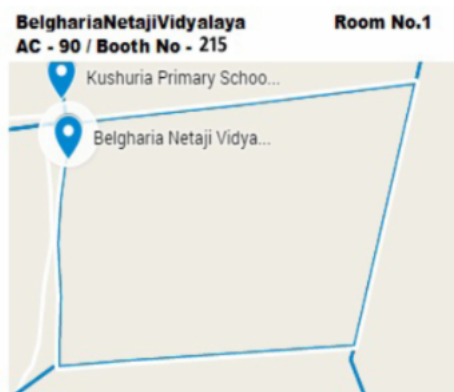

Google Map View