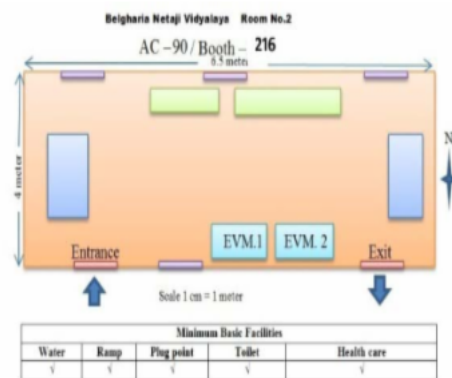

Key MAP View