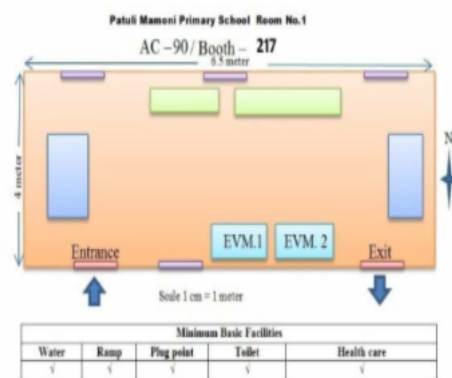

নির্বাচক নিবন্ধন আধিকারিকের স্বাক্ষর

Nazri Naksha

Google Map View

Polling Station Building Front View

Polling Station Front View

Cad View

Key MAP View

1 নাম : নমিতা (ঘোষ) বিশ্বাস স্বামীর নাম : প্রশান্ত বিশ্বাস বাড়ির নং : n0186 বয়স : 32 লিঙ্গ : মহিলা	SSA1814680 ফটো উপলব্ধ	2 নাম : পূর্ণিমা অধিকারী স্বামীর নাম : তারক অধিকারী বাড়ির নং : n0110 বয়স : 54 লিঙ্গ : মহিলা	WB/12/081/603848 ফটো উপলব্ধ	3 নাম : শেফালী অধিকারী স্বামীর নাম : তারক অধিকারী বাড়ির নং : n0110 বয়স : 53 লিঙ্গ : মহিলা	NEY1478106 ফটো উপলব্ধ
4 নাম : বিশ্বজিত অধিকারী পিতার নাম : তারক অধিকারী বাড়ির নং : n0110 বয়স : 35 লিঙ্গ : পুরুষ	NEY1600329 ফটো উপলব্ধ	5 নাম : দীনবন্ধু অধিকারী পিতার নাম : হরিদাস অধিকারী বাড়ির নং : n0110 বয়স : 49 লিঙ্গ : পুরুষ	MTM3026622 ফটো উপলব্ধ	6 নাম : জগবন্ধু অধিকারী পিতার নাম : হরিদাস অধিকারী বাড়ির নং : n0110 বয়স : 48 লিঙ্গ : পুরুষ	MTM2724789 ফটো উপলব্ধ
7 নাম : মীনা অধিকারী স্বামীর নাম : জগবন্ধু অধিকারী বাড়ির নং : n0110 বয়স : 41 লিঙ্গ : মহিলা	MTM2689727 ফটো উপলব্ধ	8 নাম : পারুল অধিকারী স্বামীর নাম : হরিদাস অধিকারী বাড়ির নং : n0110 বয়স : 86 লিঙ্গ : মহিলা	WB/12/081/603616 ফটো উপলব্ধ	9 নাম : তারক অধিকারী পিতার নাম : হরিদাস অধিকারী বাড়ির নং : n0110 বয়স : 64 লিঙ্গ : পুরুষ	WB/12/081/603828 ফটো উপলব্ধ
10 নাম : পিন্টু অধিকারী পিতার নাম : তারক অধিকারী বাড়ির নং : n0110 বয়স : 28 লিঙ্গ : পুরুষ	NEY2248888 ফটো উপলব্ধ	11 নাম : বিষ্ণুপ্রিয়া অধিকারী রায় স্বামীর নাম : বিশ্বজিৎ অধিকারী বাড়ির নং : এন0110 বয়স : 26 লিঙ্গ : মহিলা	NEY2463016 ফটো উপলব্ধ	12 নাম : রিয়া অধিকারী (ঘোষ) স্বামীর নাম : পিন্টু অধিকারী বাড়ির নং : n0185 বয়স : 27 লিঙ্গ : মহিলা	NEY2349249 ফটো উপলব্ধ
13 নাম : বুন অধিকারী (বিশ্বাস) স্বামীর নাম : দীনবন্ধু অধিকারী বাড়ির নং : n0149 বয়স : 46 লিঙ্গ : মহিলা	MTM1809052 ফটো উপলব্ধ	14 নাম : নুপেন গুপ্তা পিতার নাম : সতীশ গুপ্তা বাড়ির নং : n0149 বয়স : 30 লিঙ্গ : পুরুষ	NEY1995190 ফটো উপলব্ধ	15 নাম : তারামান ওরাং স্বামীর নাম : সতীশ ওরাং বাড়ির নং : n0142 বয়স : 52 লিঙ্গ : মহিলা	WB/12/080/441691 ফটো উপলব্ধ
16 নাম : সুজয় কর্মকার পিতার নাম : সুবোধ কর্মকার বাড়ির নং : n0019 বয়স : 50 লিঙ্গ : পুরুষ	MTM2723815 ফটো উপলব্ধ	17 নাম : অজয় কর্মকার পিতার নাম : সুবোধ কর্মকার বাড়ির নং : n0019 বয়স : 47 লিঙ্গ : পুরুষ	MTM2456762 ফটো উপলব্ধ	18 নাম : বিজয় কর্মকার পিতার নাম : সুবোধ কর্মকার বাড়ির নং : n0019 বয়স : 46 লিঙ্গ : পুরুষ	NEY2125078 ফটো উপলব্ধ
19 নাম : সুপর্ণা কর্মকার স্বামীর নাম : বিজয় কর্মকার বাড়ির নং : n0019 বয়স : 42 লিঙ্গ : মহিলা	CHK2299477 ফটো উপলব্ধ	20 নাম : টুটু কর্মকার স্বামীর নাম : সুজয় কর্মকার বাড়ির নং : n0019 বয়স : 45 লিঙ্গ : মহিলা	NEY0909259 ফটো উপলব্ধ	21 নাম : পিন্ধী কর্মকার স্বামীর নাম : অজয় কর্মকার বাড়ির নং : এন0019 বয়স : 44 লিঙ্গ : মহিলা	MTM2797785 ফটো উপলব্ধ
22 নাম : তাসলিমা নাসরিন খাতুন পিতার নাম : নাসির উদ্দিন মন্ডল বাড়ির নং : 107 বয়স : 27 লিঙ্গ : মহিলা	NEY2298123 ফটো উপলব্ধ	23 নাম : মান্নি ঘোষ স্বামীর নাম : নারায়ন ঘোষ বাড়ির নং : n0182 বয়স : 38 লিঙ্গ : মহিলা	RHC1080431 ফটো উপলব্ধ	24 নাম : কাননবালা ঘোষ স্বামীর নাম : শৈলেন্দ্র ঘোষ বাড়ির নং : n0006 বয়স : 87 লিঙ্গ : মহিলা	WB/12/081/603501 ফটো উপলব্ধ
25 নাম : শ্যামল ঘোষ পিতার নাম : শৈলেন্দ্র ঘোষ বাড়ির নং : n0006 বয়স : 62 লিঙ্গ : পুরুষ	WB/12/081/603434 ফটো উপলব্ধ	26 নাম : সঙ্গীতা ঘোষ স্বামীর নাম : শ্যামল ঘোষ বাড়ির নং : n0006 বয়স : 57 লিঙ্গ : মহিলা	WB/12/081/603503 ফটো উপলব্ধ	27 নাম : গৌতম ঘোষ পিতার নাম : শৈলেন্দ্র ঘোষ বাড়ির নং : n0006 বয়স : 59 লিঙ্গ : পুরুষ	WB/12/081/603435 ফটো উপলব্ধ
28 নাম : নবকুমার ঘোষ পিতার নাম : শৈলেন্দ্র ঘোষ বাড়ির নং : n0006 বয়স : 50 লিঙ্গ : পুরুষ	WB/12/081/603086 ফটো উপলব্ধ	29 নাম : মালতি ঘোষ স্বামীর নাম : অমল ঘোষ বাড়ির নং : n0006 বয়স : 52 লিঙ্গ : মহিলা	WB/12/081/603502 ফটো উপলব্ধ	30 নাম : প্রতাপ ঘোষ পিতার নাম : অমল ঘোষ বাড়ির নং : n0006 বয়স : 31 লিঙ্গ : পুরুষ	NEY1859057 ফটো উপলব্ধ