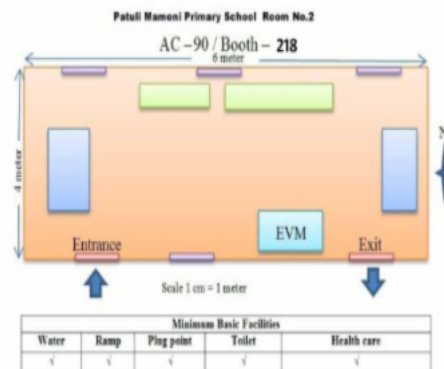

নির্বাচক নিবন্ধন আধিকারিকের স্বাক্ষর

Nazri Naksha

Google Map View

Polling Station Building Front View

Polling Station Front View

Cad View

Key MAP View

1 নাম : সাজিদা বিক্রি স্বামীর নাম : আরশাদ আলি মন্ডল বাড়ির নং : n0119 বয়স : 28 লিঙ্গ : মহিলা	MTM3108859 ফটো উপলব্ধ	2 নাম : ছদিক আলি সর্দার পিতার নাম : আবুবকর সরদার বাড়ির নং : n0265 বয়স : 25 লিঙ্গ : পুরুষ	NEY2568202 ফটো উপলব্ধ	3 নাম : প্রশান্ত কর্মকার পিতার নাম : হাজারী কর্মকার বাড়ির নং : n0007 বয়স : 58 লিঙ্গ : পুরুষ	WB/12/081/603739 ফটো উপলব্ধ
4 নাম : শংকরী কর্মকার স্বামীর নাম : সুশান্ত কর্মকার বাড়ির নং : n0007 বয়স : 37 লিঙ্গ : মহিলা	NEY0909309 ফটো উপলব্ধ	5 নাম : পম্পা কর্মকার স্বামীর নাম : প্রশান্ত কর্মকার বাড়ির নং : n0007 বয়স : 44 লিঙ্গ : মহিলা	NEY2349561 ফটো উপলব্ধ	6 নাম : সুশান্ত কর্মকার পিতার নাম : হাজারী কর্মকার বাড়ির নং : n0007 বয়স : 60 লিঙ্গ : পুরুষ	NEY2707925 ফটো উপলব্ধ
7 নাম : রোমেনা খাতুন স্বামীর নাম : জাকির হোসেন মণ্ডল বাড়ির নং : n0182 বয়স : 33 লিঙ্গ : মহিলা	NEY1712199 ফটো উপলব্ধ	8 নাম : রুবিনা খাতুন গাজী স্বামীর নাম : আজিম গাজী বাড়ির নং : n0185 বয়স : 28 লিঙ্গ : মহিলা	NEY2349447 ফটো উপলব্ধ	9 নাম : শহরবানু খাতুন মণ্ডল স্বামীর নাম : আব্দুল আলী মণ্ডল বাড়ির নং : n0192 বয়স : 30 লিঙ্গ : মহিলা	NEY2349603 ফটো উপলব্ধ
10 নাম : রুবিনা খাতুন মণ্ডল স্বামীর নাম : হাফিজুল মন্ডল বাড়ির নং : 9 বয়স : 28 লিঙ্গ : মহিলা	NEY2451235 ফটো উপলব্ধ	11 নাম : লুতফর গাজী স্বামীর নাম : জামাল গাজী বাড়ির নং : n0107 বয়স : 70 লিঙ্গ : মহিলা	WB/12/081/603675 ফটো উপলব্ধ	12 নাম : মারজিয়া খাতুন গাজী স্বামীর নাম : সালামত গাজী বাড়ির নং : n0119 বয়স : 38 লিঙ্গ : মহিলা	NEY2349421 ফটো উপলব্ধ
13 নাম : সালামত গাজী পিতার নাম : মাজেদ গাজী বাড়ির নং : n0119 বয়স : 43 লিঙ্গ : পুরুষ	MTM3026754 ফটো উপলব্ধ	14 নাম : মনসুর গাজী পিতার নাম : মাজেদ গাজী বাড়ির নং : n0119 বয়স : 44 লিঙ্গ : পুরুষ	MTM3026663 ফটো উপলব্ধ	15 নাম : রিজাবুল গাজী পিতার নাম : সামসুল গাজী বাড়ির নং : n0119 বয়স : 33 লিঙ্গ : পুরুষ	NEY1859347 ফটো উপলব্ধ
16 নাম : শুকুরজান গাজী স্বামীর নাম : সামসুল গাজী বাড়ির নং : n0119 বয়স : 49 লিঙ্গ : মহিলা	WB/12/081/603257 ফটো উপলব্ধ	17 নাম : সামসুল গাজী পিতার নাম : মাজেদ গাজী বাড়ির নং : n0119 বয়স : 53 লিঙ্গ : পুরুষ	WB/12/081/603432 ফটো উপলব্ধ	18 নাম : ফতোমা গাজী স্বামীর নাম : আলিম গাজী বাড়ির নং : n0001 বয়স : 33 লিঙ্গ : মহিলা	MTM2724821 ফটো উপলব্ধ
19 নাম : সাহিদ গাজী পিতার নাম : আলিম গাজী বাড়ির নং : n0001 বয়স : 33 লিঙ্গ : পুরুষ	NEY1600352 ফটো উপলব্ধ	20 নাম : আজিম গাজী পিতার নাম : আলিম গাজী বাড়ির নং : n0001 বয়স : 39 লিঙ্গ : পুরুষ	MTM3040029 ফটো উপলব্ধ	21 নাম : মইজউদ্দিন গাজী পিতার নাম : জামাল গাজী বাড়ির নং : n0107 বয়স : 59 লিঙ্গ : পুরুষ	WB/12/081/603589 ফটো উপলব্ধ
22 নাম : মালেকা গাজী স্বামীর নাম : মইজউদ্দিন গাজী বাড়ির নং : n0107 বয়স : 56 লিঙ্গ : মহিলা	WB/12/081/603674 ফটো উপলব্ধ	23 নাম : জাহিরুল গাজী পিতার নাম : মইজউদ্দিন গাজী বাড়ির নং : n0107 বয়স : 30 লিঙ্গ : পুরুষ	NEY1995570 ফটো উপলব্ধ	24 নাম : আনোয়ার গাজী পিতার নাম : মনসুর গাজী বাড়ির নং : n0107 বয়স : 28 লিঙ্গ : পুরুষ	NEY2249142 ফটো উপলব্ধ
25 নাম : জাহিরুদ্দিন গাজী পিতার নাম : মইজউদ্দিন গাজী বাড়ির নং : n0107 বয়স : 28 লিঙ্গ : পুরুষ	NEY2249118 ফটো উপলব্ধ	26 নাম : সুরফিয়া গাজী পিতার নাম : জাহিরুল গাজী বাড়ির নং : n0107 বয়স : 28 লিঙ্গ : মহিলা	NEY2249100 ফটো উপলব্ধ	27 নাম : মুসায়েফ মন্ডল পিতার নাম : আমির হোসেন মন্ডল বাড়ির নং : এন0119 বয়স : 30 লিঙ্গ : পুরুষ	NEY2775047 ফটো উপলব্ধ
28 নাম : রীনা খাতুন গাজী স্বামীর নাম : সাহিদ গাজী বাড়ির নং : এন0001 বয়স : 25 লিঙ্গ : মহিলা	NEY2774990 ফটো উপলব্ধ	29 নাম : সখেরবানু খাতুন গাজী স্বামীর নাম : রিজাবুল গাজী বাড়ির নং : এন0119 বয়স : 24 লিঙ্গ : মহিলা	NEY2774834 ফটো উপলব্ধ	30 নাম : সালামত গাজী পিতার নাম : সালামত গাজী বাড়ির নং : এন0119 বয়স : 20 লিঙ্গ : পুরুষ	NEY2947828 ফটো উপলব্ধ