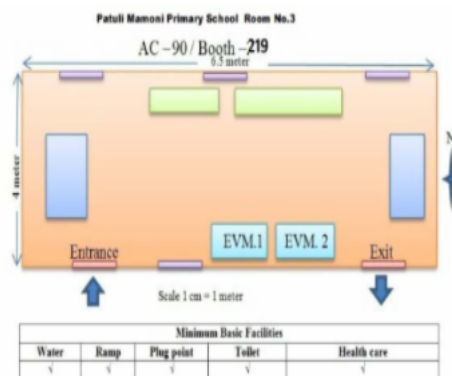

নির্বাচক নিবন্ধন আধিকারিকের স্বাক্ষর

Nazri Naksha

Google Map View

Polling Station Building Front View

Polling Station Front View

Cad View

Key MAP View

1 নাম : মারিয়া জয়া গোমস পিতার নাম: মনু গোমস বাড়ির নং : এন0065 বয়স : 35 লিঙ্গ : মহিলা ফটো উপলব্ধ	NEY2774396	2 নাম : সিসিলিয়া গোমস স্বামীর নাম: এন্টনি রনি গোমস বাড়ির নং : এন0125 বয়স : 30 লিঙ্গ : মহিলা ফটো উপলব্ধ	NEY2901262	3 নাম : এন্টনি জয় গোমস পিতার নাম: মনু গোমস বাড়ির নং : n0065 বয়স : 40 লিঙ্গ : পুরুষ ফটো উপলব্ধ	MTM3026994
4 নাম : সায়নীতা গোমেজ পিতার নাম: উৎপল গোমেজ বাড়ির নং : এন0125 বয়স : 25 লিঙ্গ : মহিলা ফটো উপলব্ধ	NEY2517290	5 নাম : এন্টনি রনি গমেজ পিতার নাম: ইমানুয়েল গমেজ বাড়ির নং : এন0125 বয়স : 39 লিঙ্গ : পুরুষ ফটো উপলব্ধ	NEY2517365	6 নাম : ডেমেনিক জয়ন্ত গমেজ পিতার নাম: মনু গমেজ বাড়ির নং : n0065 বয়স : 32 লিঙ্গ : পুরুষ ফটো উপলব্ধ	NEY1859826
7 নাম : রত্না গমেশ স্বামীর নাম: মনু গমেশ বাড়ির নং : n0065 বয়স : 66 লিঙ্গ : মহিলা ফটো উপলব্ধ	WB/12/081/606019	8 নাম : অরুণা জেরালডিন গমেজ পিতার নাম: জোসেফ গমেজ বাড়ির নং : n0103 বয়স : 33 লিঙ্গ : মহিলা ফটো উপলব্ধ	NEY1738301	9 নাম : দেবজিৎ গমেজ পিতার নাম: দিলীপ গমেজ বাড়ির নং : n0080 বয়স : 30 লিঙ্গ : পুরুষ ফটো উপলব্ধ	NEY1995844
10 নাম : শ্রেণী সুব্রজিত গমেশ পিতার নাম: দিলীপ গমেশ বাড়ির নং : n0080 বয়স : 37 লিঙ্গ : পুরুষ ফটো উপলব্ধ	MTM3027174	11 নাম : সাগরিকা গমেশ স্বামীর নাম: দিলীপ গমেশ বাড়ির নং : n0080 বয়স : 55 লিঙ্গ : মহিলা ফটো উপলব্ধ	WB/12/081/606349	12 নাম : জুলিয়ানা পূজা গমেশ পিতার নাম: সঞ্জয় গমেশ বাড়ির নং : n0078 বয়স : 29 লিঙ্গ : মহিলা ফটো উপলব্ধ	NEY2125524
13 নাম : সুপর্ণা গোমস স্বামীর নাম: উমেশ গমেশ বাড়ির নং : n0078 বয়স : 54 লিঙ্গ : মহিলা ফটো উপলব্ধ	NEY2979805	14 নাম : উমেশ গোমস পিতার নাম: ফ্রান্সিস গমেশ বাড়ির নং : n0078 বয়স : 64 লিঙ্গ : পুরুষ ফটো উপলব্ধ	NEY2979888	15 নাম : উজ্জল গমেজ পিতার নাম: রতন গমেজ বাড়ির নং : n0079 বয়স : 49 লিঙ্গ : পুরুষ ফটো উপলব্ধ	NEY1995778
16 নাম : বিন্দু গমেশ স্বামীর নাম: রতন গমেশ বাড়ির নং : n0079 বয়স : 66 লিঙ্গ : মহিলা ফটো উপলব্ধ	WB/12/081/606695	17 নাম : এলসি গমেজ স্বামীর নাম: হিরন গমেজ বাড়ির নং : n0070 বয়স : 61 লিঙ্গ : মহিলা ফটো উপলব্ধ	WB/12/081/606471	18 নাম : এন্ডু কুনাল গমেজ পিতার নাম: লিনুস গমেজ বাড়ির নং : n0069 বয়স : 40 লিঙ্গ : পুরুষ ফটো উপলব্ধ	MTM2830594
19 নাম : শান্তি গমেশ স্বামীর নাম: লিনুস গমেশ বাড়ির নং : n0069 বয়স : 59 লিঙ্গ : মহিলা ফটো উপলব্ধ	WB/12/081/606472	20 নাম : মেরী শান্তা গমেশ পিতার নাম: বিমল গমেশ বাড়ির নং : n0074 বয়স : 38 লিঙ্গ : মহিলা ফটো উপলব্ধ	MTM3123031	21 নাম : সুজয় গমেশ পিতার নাম: বিমল গমেশ বাড়ির নং : n0074 বয়স : 49 লিঙ্গ : পুরুষ ফটো উপলব্ধ	MTM2929347
22 নাম : আরতী গমেশ স্বামীর নাম: বিমল গমেশ বাড়ির নং : n0074 বয়স : 67 লিঙ্গ : মহিলা ফটো উপলব্ধ	WB/12/081/606478	23 নাম : মঞ্জু গমেশ পিতার নাম: এণ্ডু গমেশ বাড়ির নং : n0072 বয়স : 71 লিঙ্গ : মহিলা ফটো উপলব্ধ	WB/12/081/606431	24 নাম : তেরেজা রিয়া গোমেজ পিতার নাম: রেমন্ড গোমেজ বাড়ির নং : n0068 বয়স : 31 লিঙ্গ : মহিলা ফটো উপলব্ধ	NEY1995869
25 নাম : সুপ্রভা গমেশ স্বামীর নাম: সুরেন গমেশ বাড়ির নং : n0068 বয়স : 63 লিঙ্গ : মহিলা ফটো উপলব্ধ	WB/12/081/606048	26 নাম : মাইকেল সুরেন গোমেজ পিতার নাম: বেনেডিক্ট গোমেজ বাড়ির নং : n0068 বয়স : 69 লিঙ্গ : পুরুষ ফটো উপলব্ধ	NEY1478528	27 নাম : রেখা গমেশ স্বামীর নাম: পেটিক গমেশ বাড়ির নং : n0068 বয়স : 71 লিঙ্গ : মহিলা ফটো উপলব্ধ	WB/12/081/606045
28 নাম : সুমিত মন্ডল পিতার নাম: মানিক মন্ডল বাড়ির নং : n0074 বয়স : 34 লিঙ্গ : পুরুষ ফটো উপলব্ধ	NEY1601228	29 নাম : জলি গমেশ পিতার নাম: ফ্রান্সিস গমেশ বাড়ির নং : n0078 বয়স : 52 লিঙ্গ : মহিলা ফটো উপলব্ধ	NEY2571925	30 নাম : শিউলি ভেরোনিকা গমেশ স্বামীর নাম: কাজল গমেশ বাড়ির নং : n0078 বয়স : 46 লিঙ্গ : মহিলা ফটো উপলব্ধ	MTM2830636