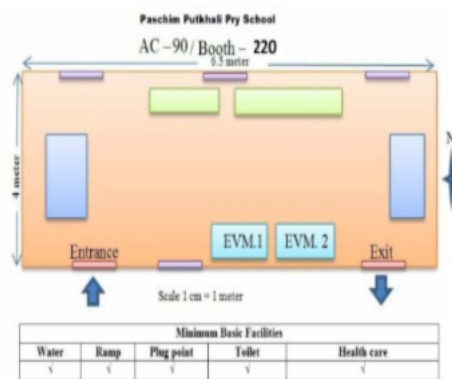

Key MAP View